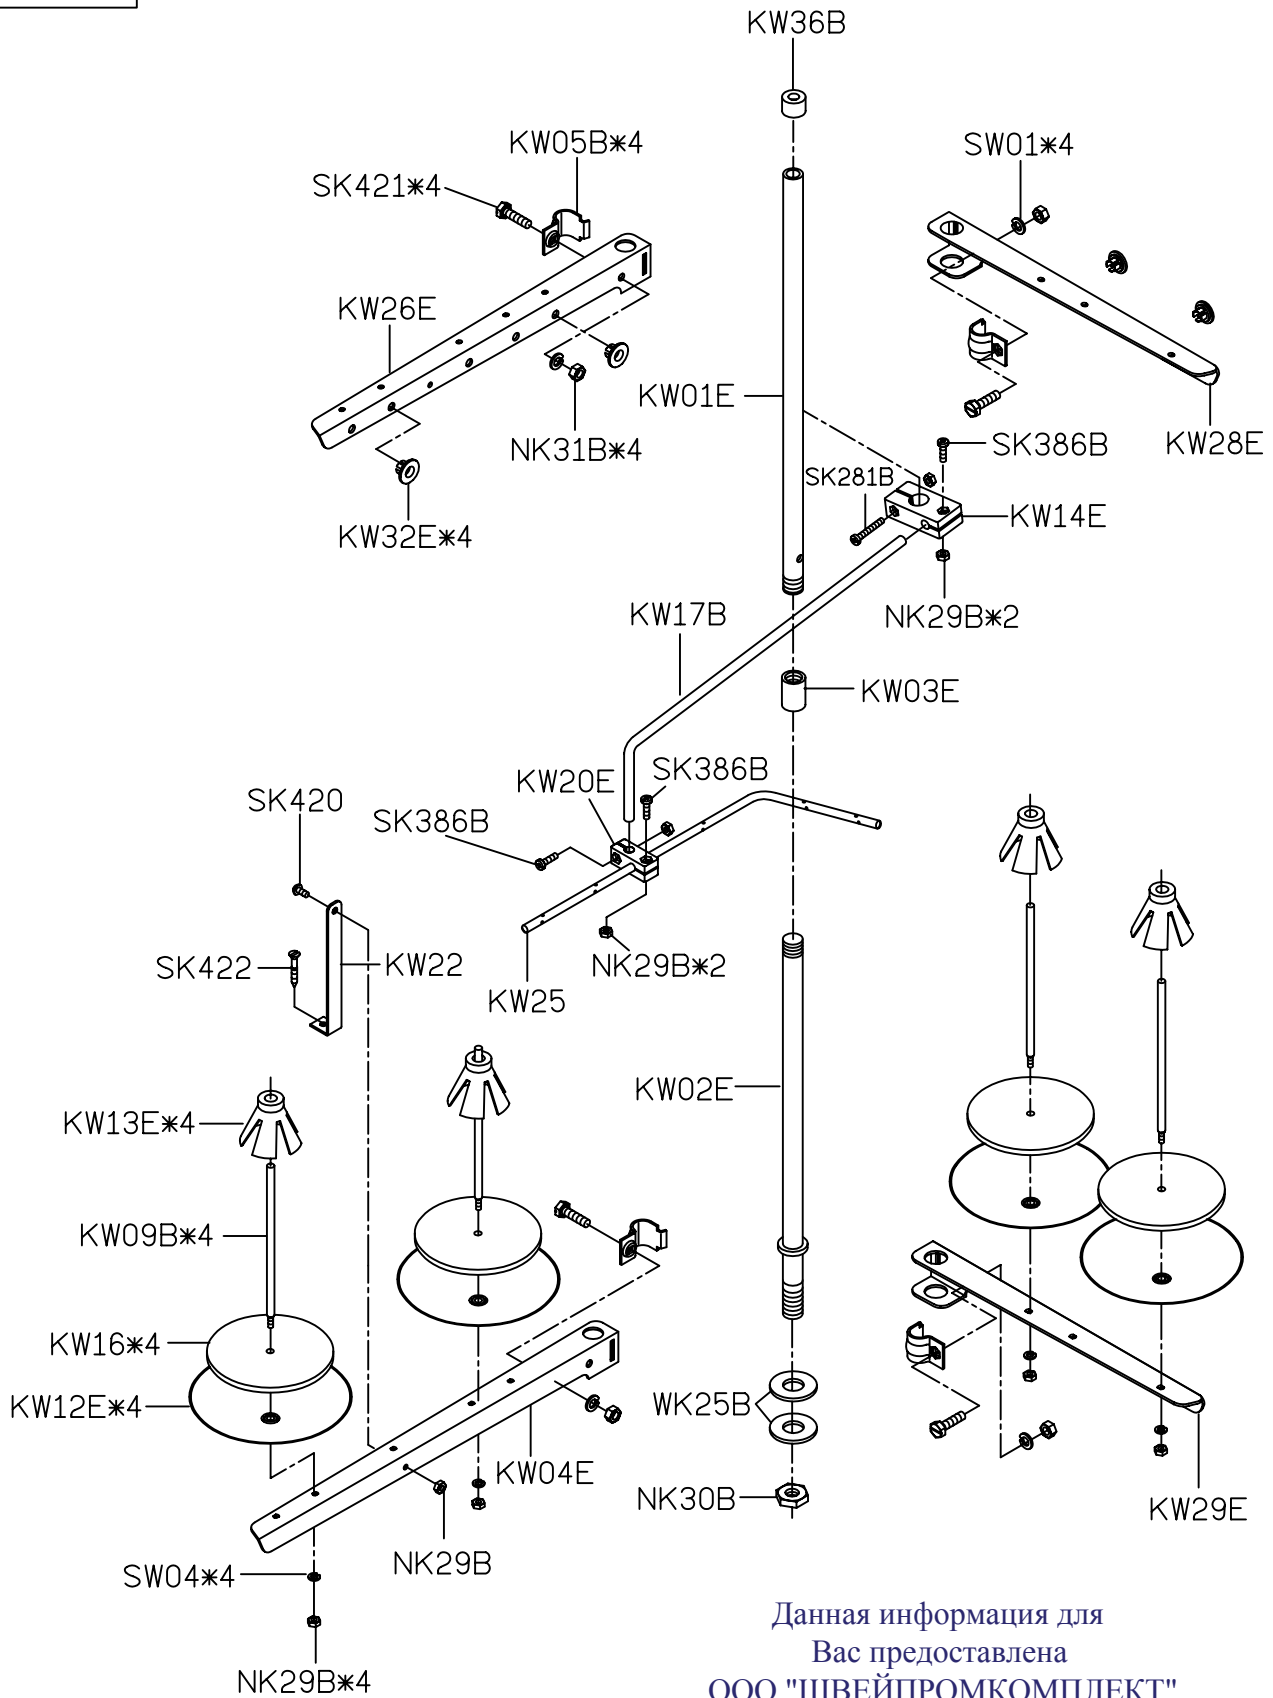

PARTS LIST FOR KW GROUP (FOR 500) 系列圖18/23

KW40E-4

A

B

C

D

E

Данная информация для
Вас предоставлена
ООО "ШВЕЙПРОМКОМПЛЕКТ"
т/ф (499) 2592598 г.Москва
www.shveiprom.com
2592598@mail.ru