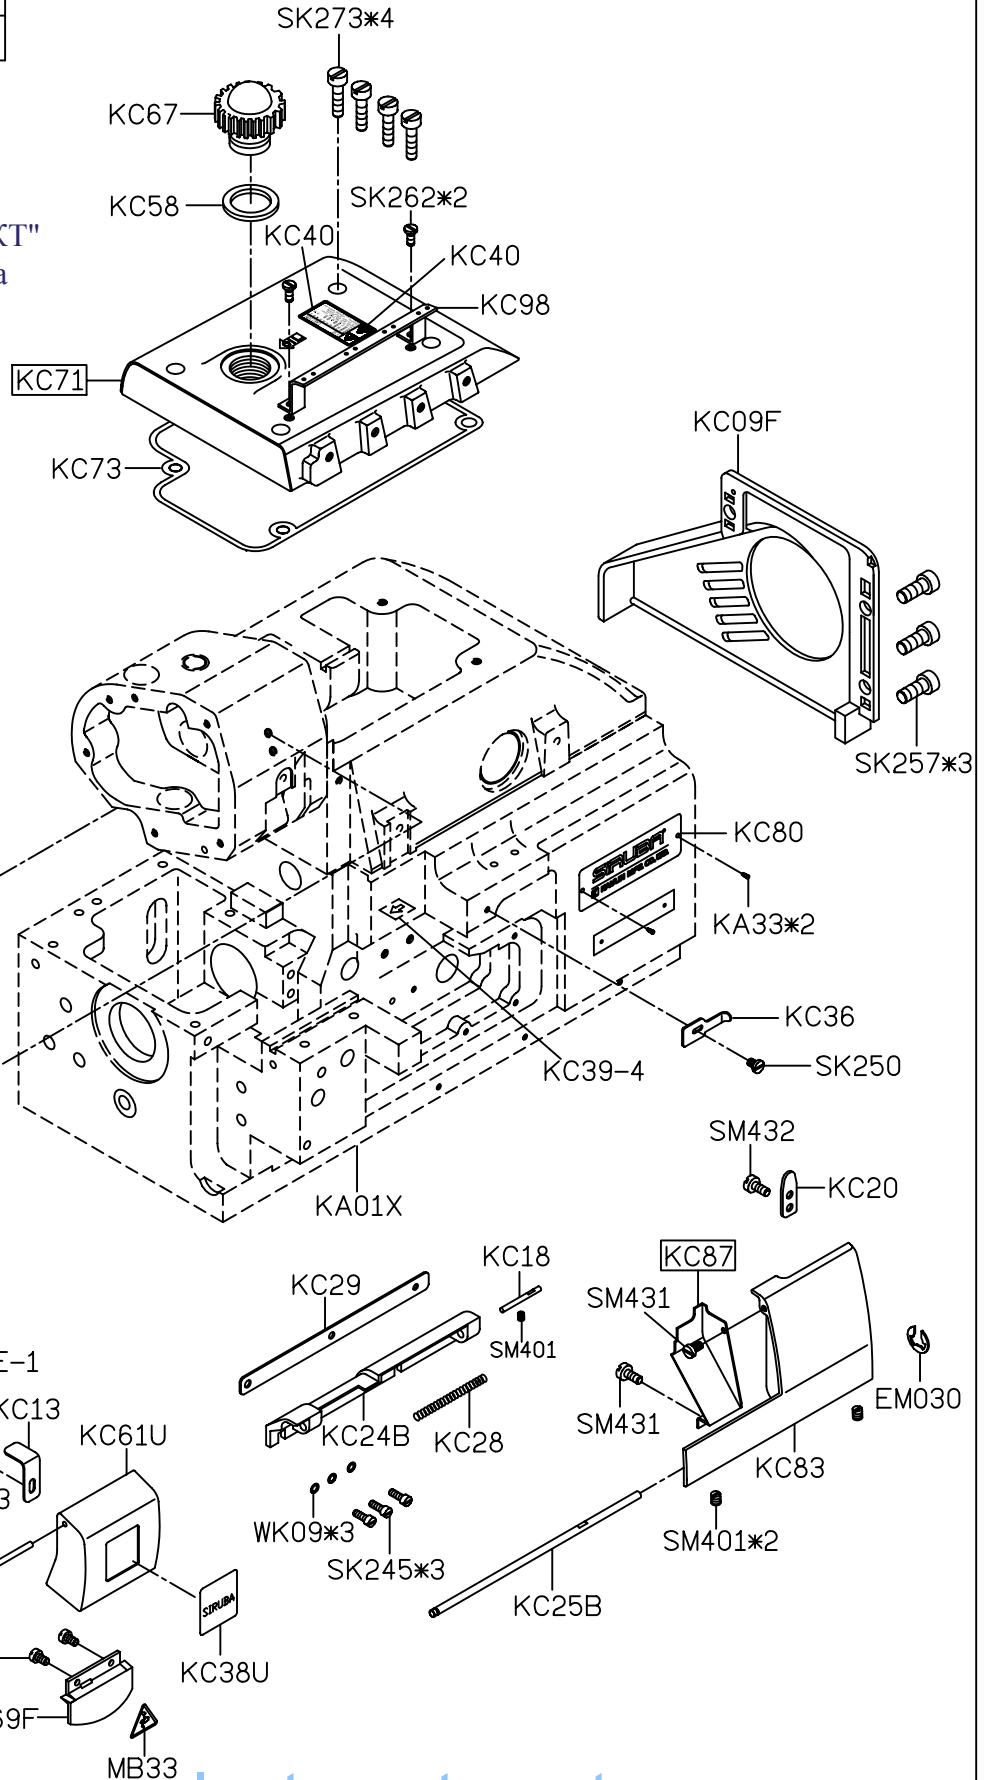

MODEL	三四線車	五六線車
PARTS NO	KB01E	KB02E
	KB22F	KB23F

Данная информация для Вас предоставлена ООО "ШВЕЙПРОМКОМПЛЕКТ" т/ф (499) 2592598 г.Москва www.shveiprom.com 2592598@mail.ru

PARTS LIST FOR KC GROUP (FOR 500) 系列圖 3/23

MODEL	三四線車	五線車	六線車
PARTS NO	KC87	KC90	KC90
	KC71	KC71	KC72

Данная информация для Вас предоставлена ООО "ШВЕЙПРОМКОМПЛЕКТ" т/ф (499) 2592598 г.Москва www.shveiprom.com 2592598@mail.ru

A

B

C

D

E

PARTS LIST FOR KD GROUP (FOR 500) 系列圖 4/23

MODEL	三四線車	五六線車
PARTS NO	KD27D	KD26D
	KP59	KP18
	SK294	KD33

A

B

C

D

E

PARTS LIST FOR KF GROUP (FOR 500) 系列圖 5/23

MODEL	STD	HI
PARTS NO	KF60	KF61