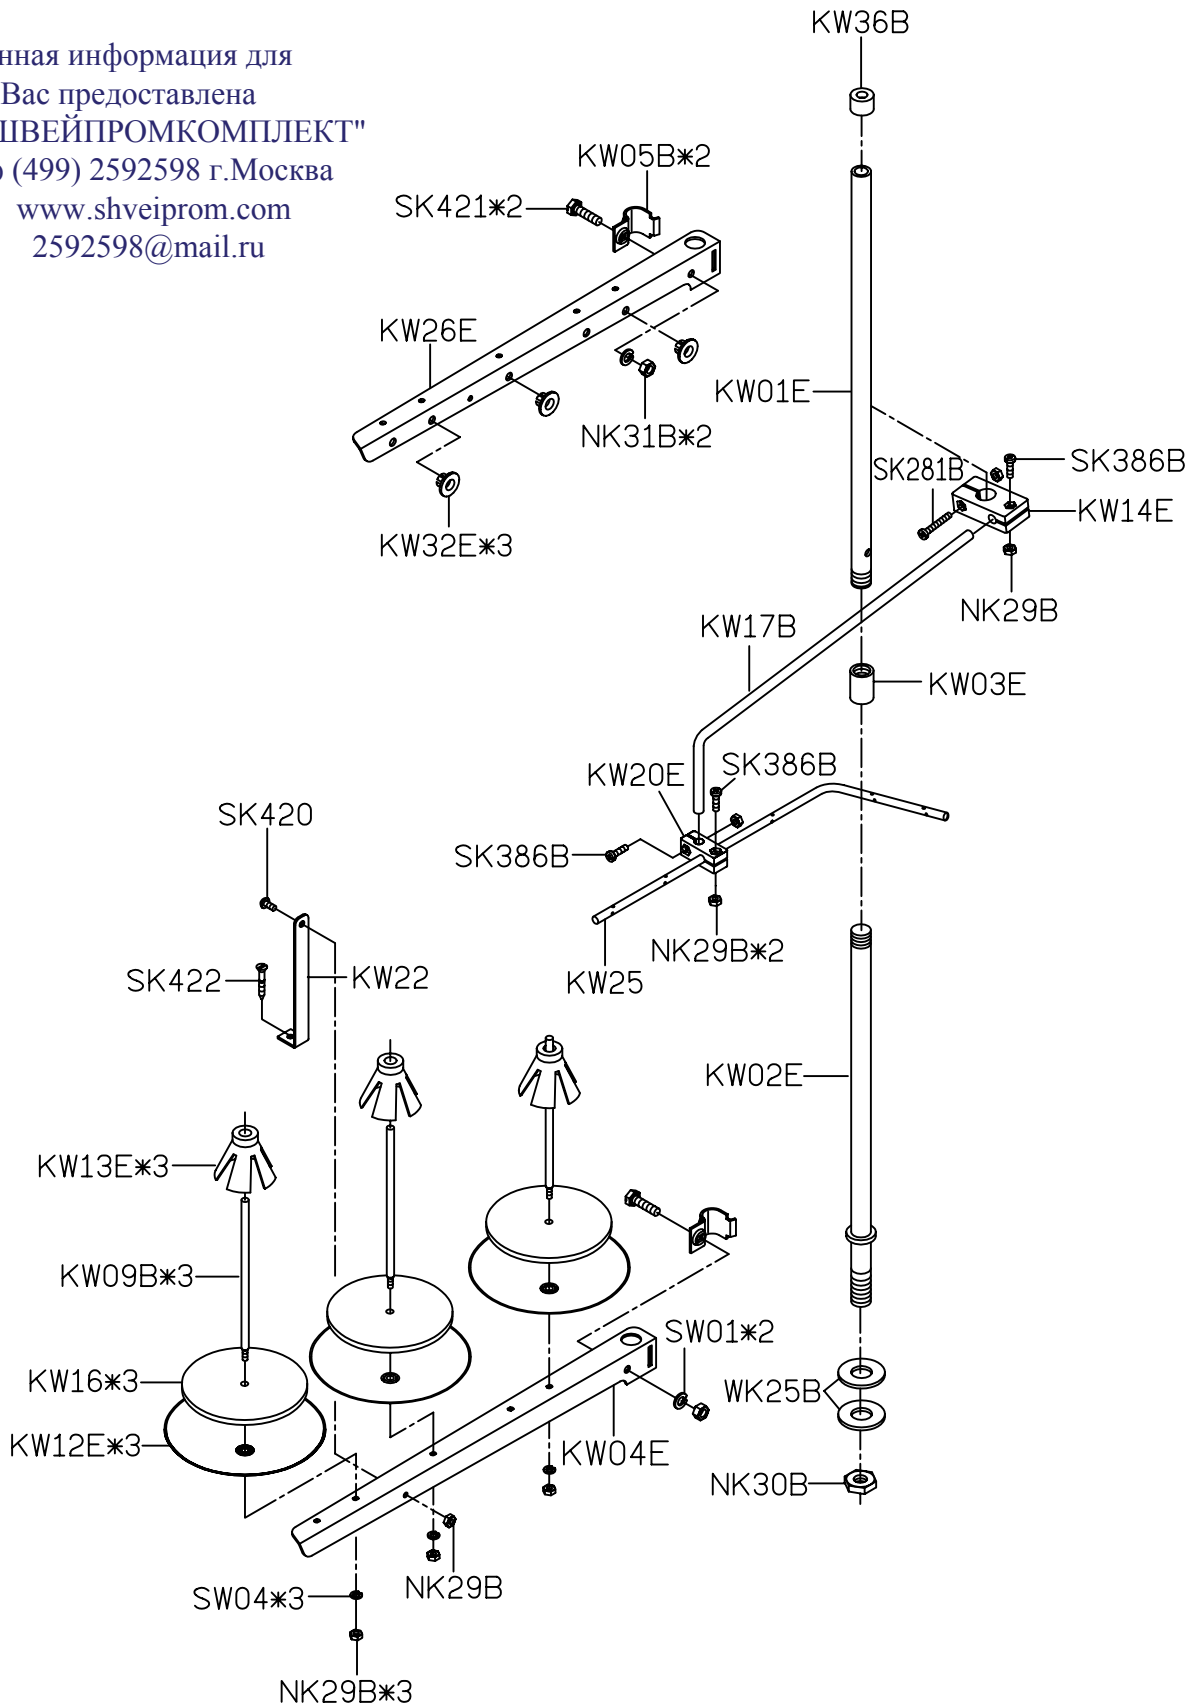

PARTS LIST FOR KW GROUP (FOR 500) 系列圖 17/23

KW40E-3

A
B
C
D
E

Данная информация для
Вас предоставлена
ООО "ШВЕЙПРОМКОМПЛЕКТ"
т/ф (499) 2592598 г.Москва
www.shveiprom.com
2592598@mail.ru