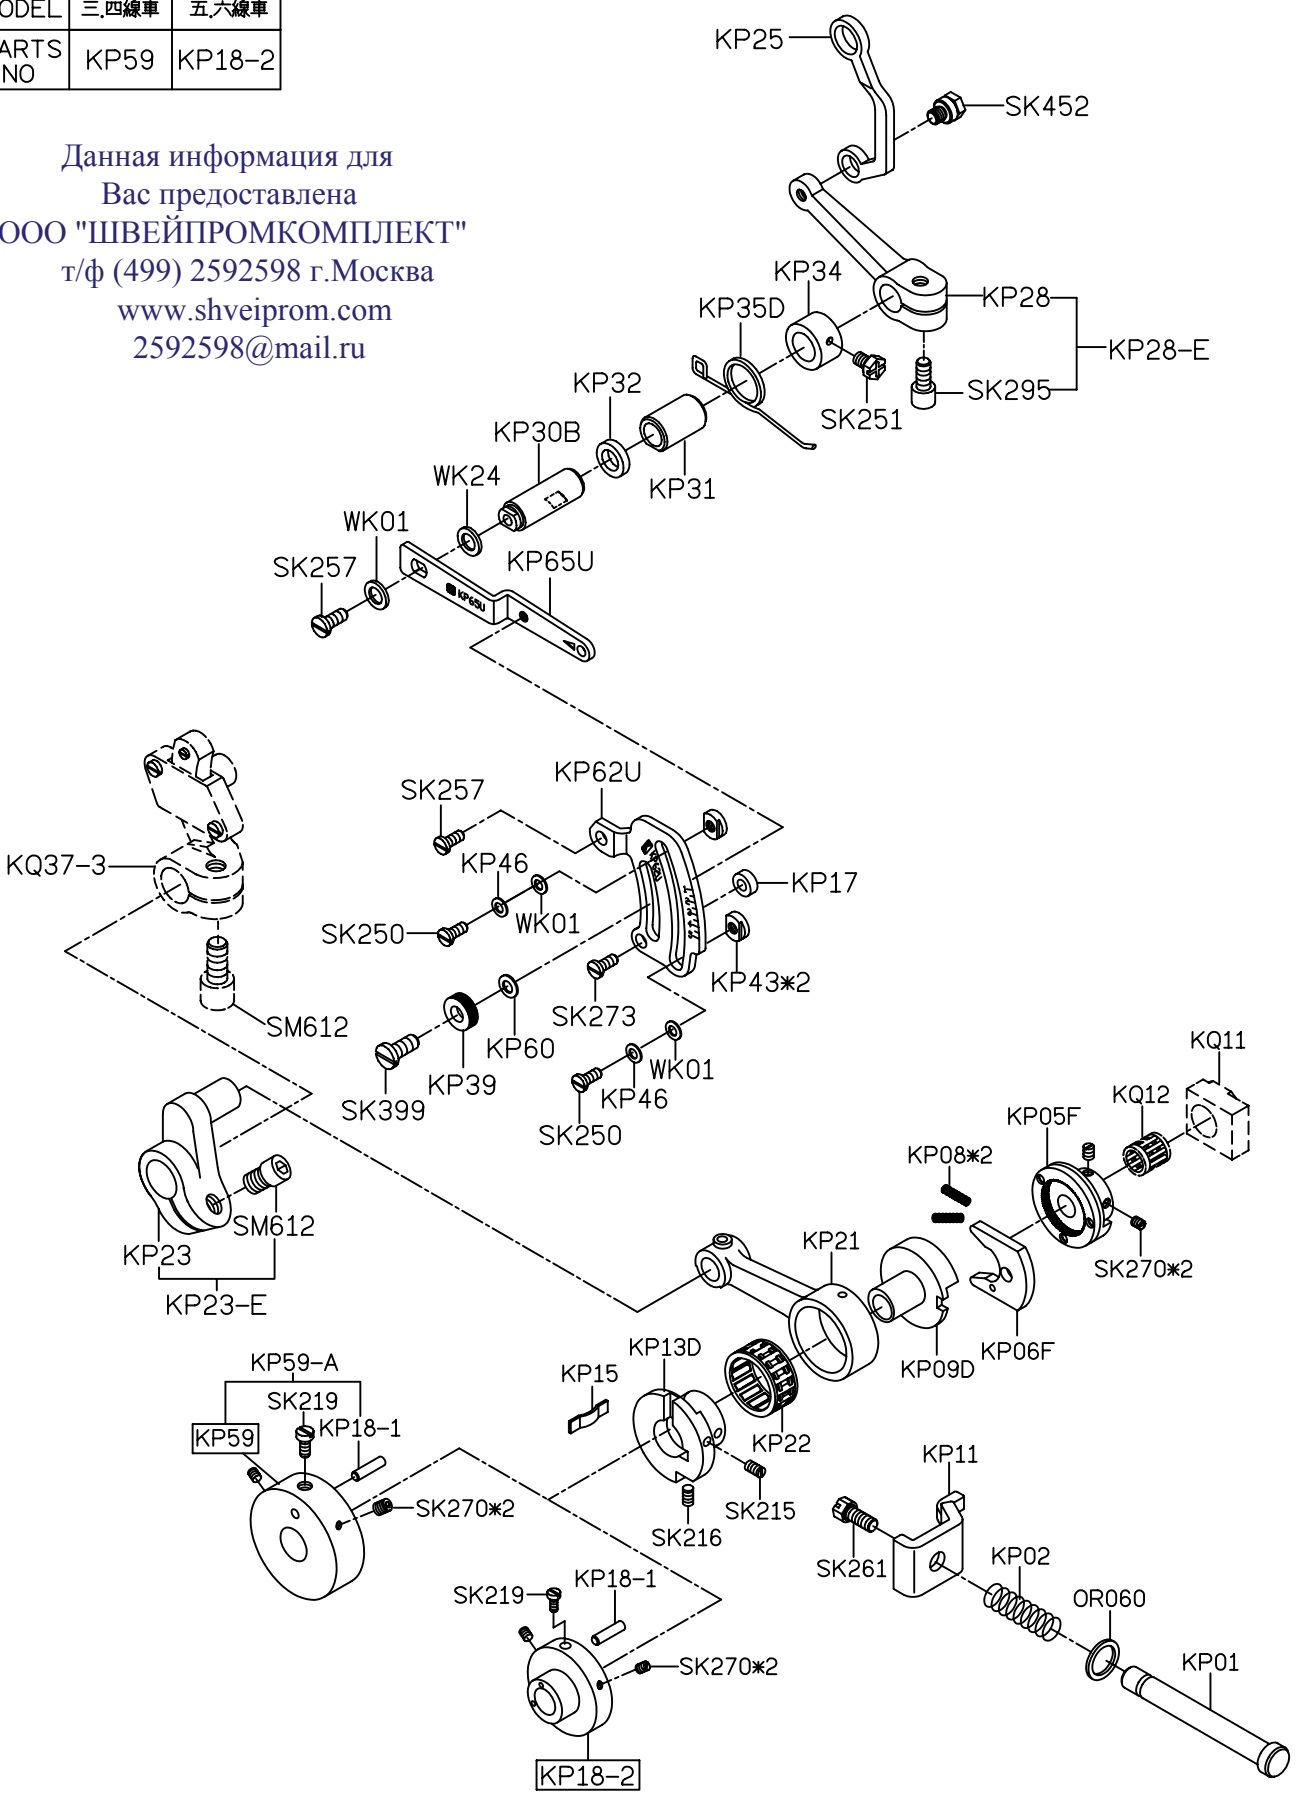

PARTS LIST FOR KP GROUP (FOR 500) 系列圖11/23

MODEL	三四線車	五六線車
PARTS NO	KP59	KP18-2

Данная информация для Вас предоставлена ООО "ШВЕЙПРОМКОМПЛЕКТ" т/ф (499) 2592598 г.Москва www.shveiprom.com 2592598@mail.ru

A
B
C
D
E