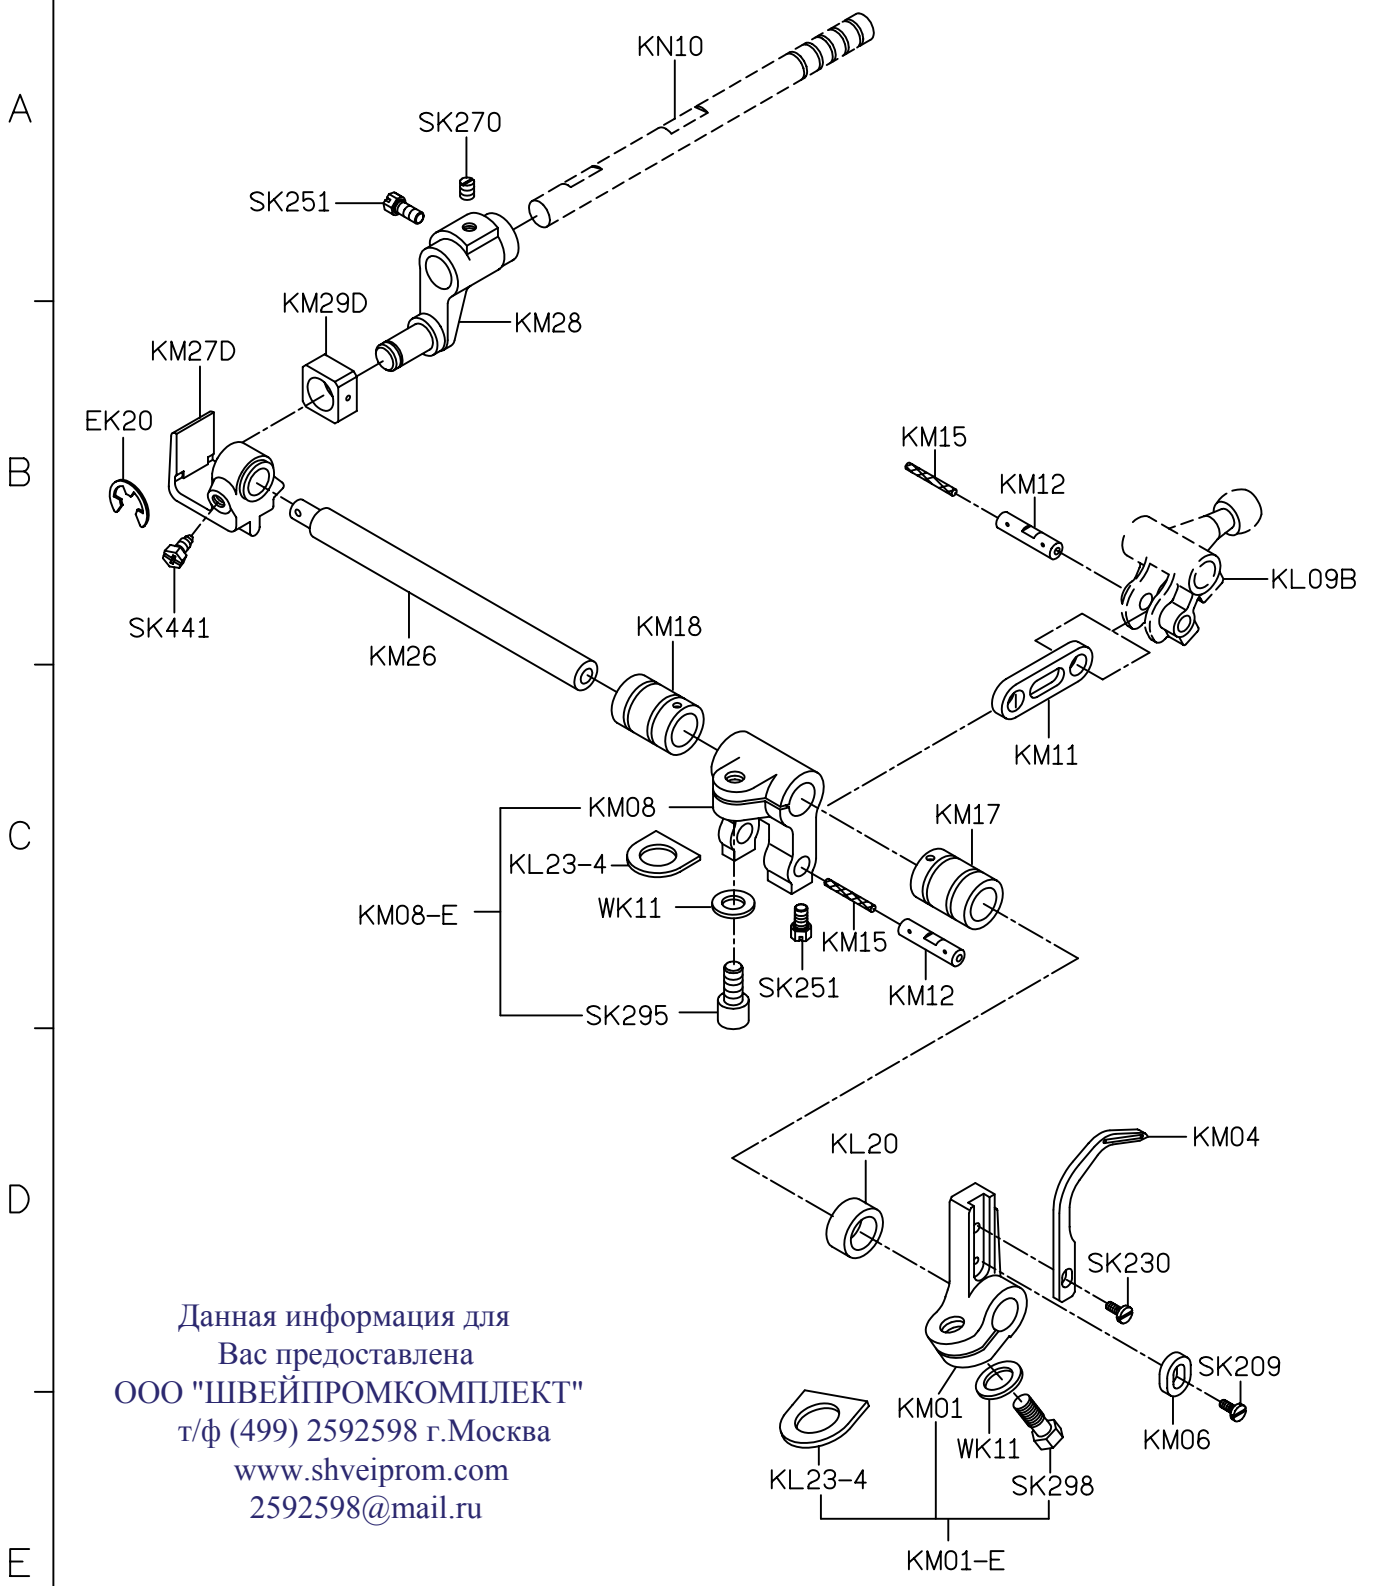

PARTS LIST FOR KM GROUP (FOR 500 #5/6) 系列圖 9/23

Данная информация для
Вас предоставлена
ООО "ШВЕЙПРОМКОМПЛЕКТ"
т/ф (499) 2592598 г.Москва
www.shveiprom.com
2592598@mail.ru