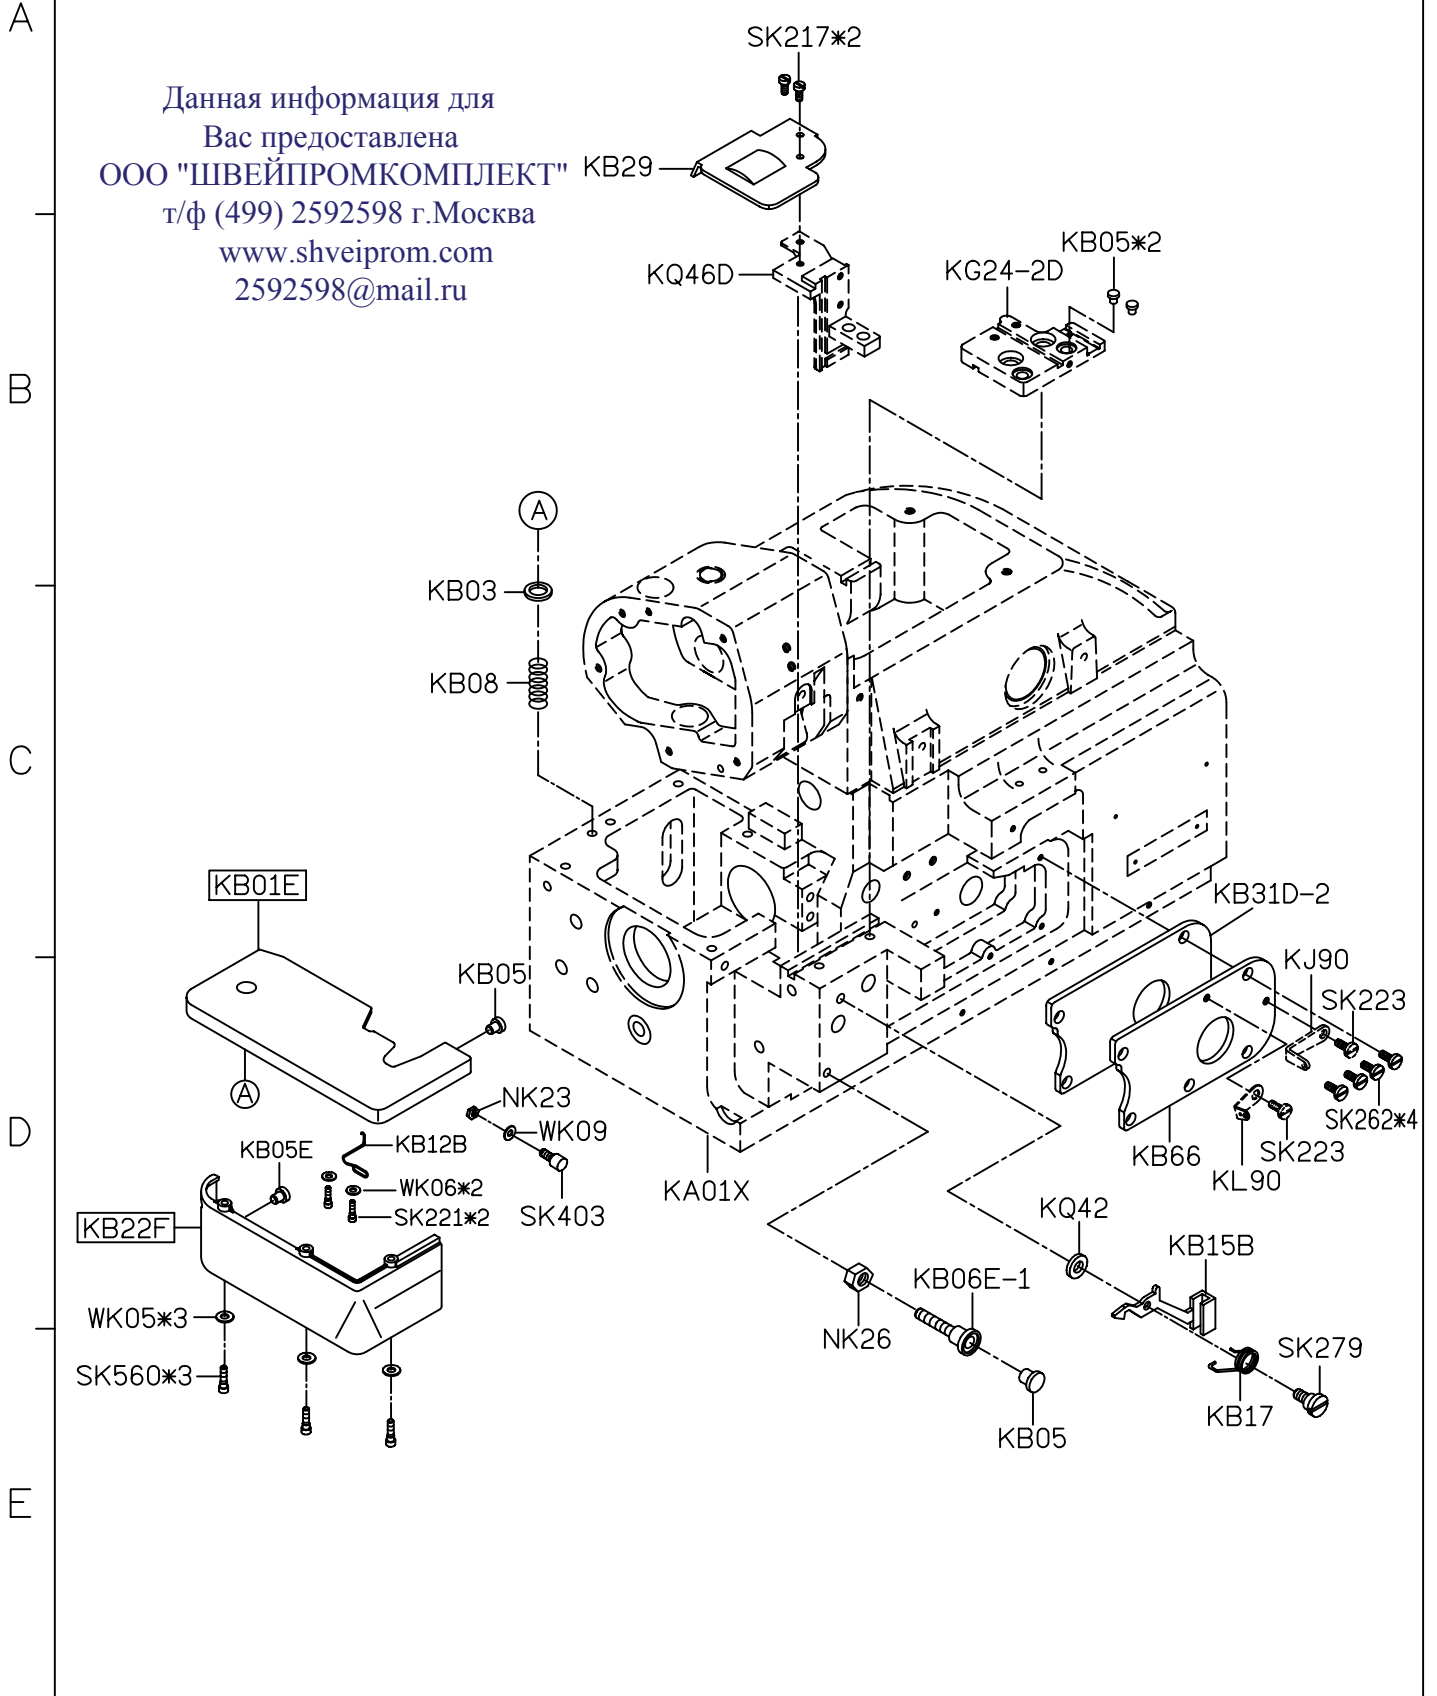

MODEL	三四線車	五六線車
PARTS NO	KB01E	KB02E
	KB22F	KB23F

Данная информация для Вас предоставлена ООО "ШВЕЙПРОМКОМПЛЕКТ" т/ф (499) 2592598 г.Москва www.shveiprom.com 2592598@mail.ru

PARTS LIST FOR KC GROUP (FOR 500) 系列圖 3/23