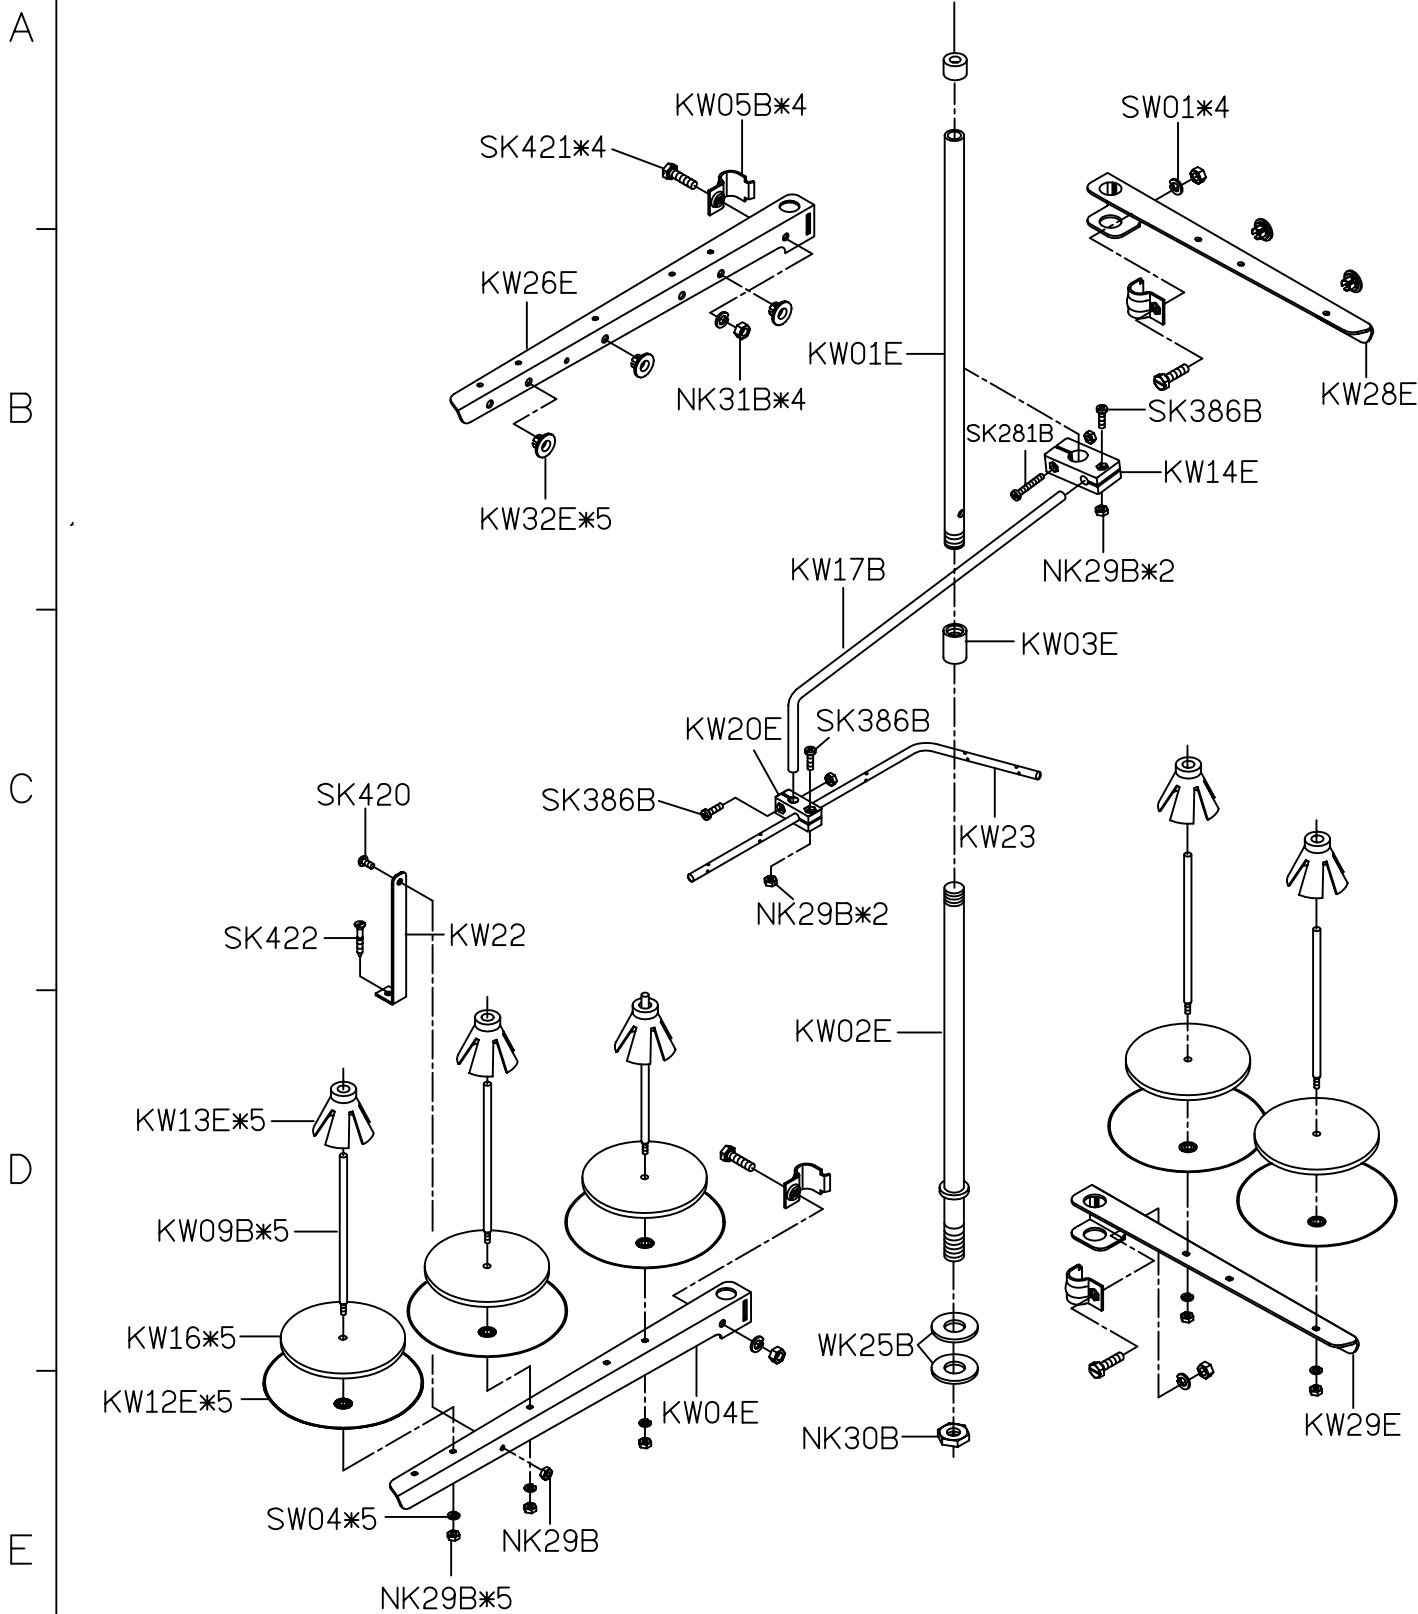

PARTS LIST FOR KW GROUP (FOR 500) 系列圖 19/23

KW40E-5

1

2

3

4

5