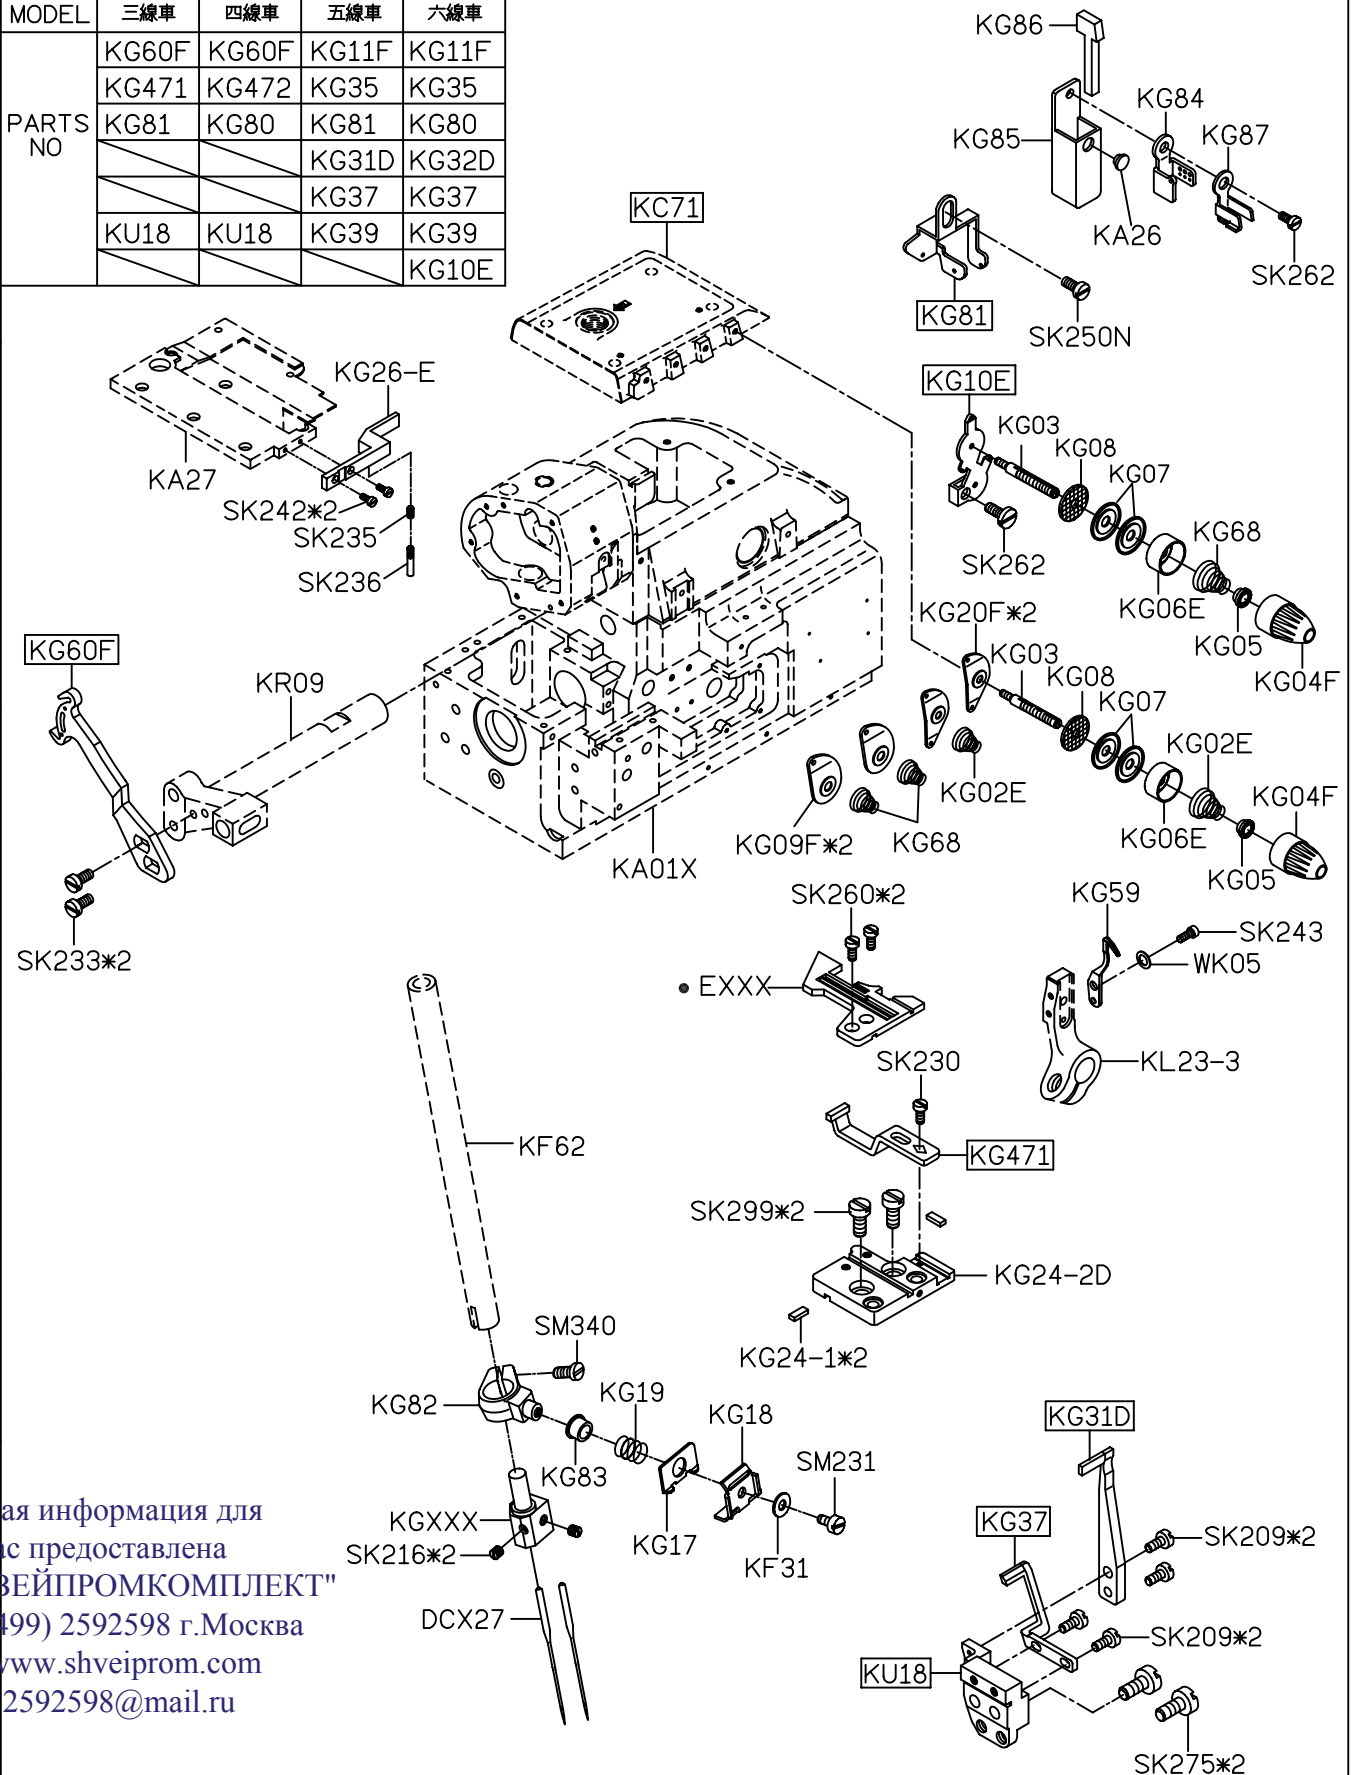

PARTS LIST FOR KG GROUP (FOR 500) 系列圖 6/23

MODEL	三線車	四線車	五線車	六線車
PARTS NO	KG60F	KG60F	KG11F	KG11F
	KG471	KG472	KG35	KG35
	KG81	KG80	KG81	KG80
			KG31D	KG32D
			KG37	KG37
	KU18	KU18	KG39	KG39
			KG10E	

A

B

C

D

Данная информация для Вас предоставлена ООО "ШВЕЙПРОМКОМПЛЕКТ" т/ф (499) 2592598 г.Москва www.shveiprom.com 2592598@mail.ru