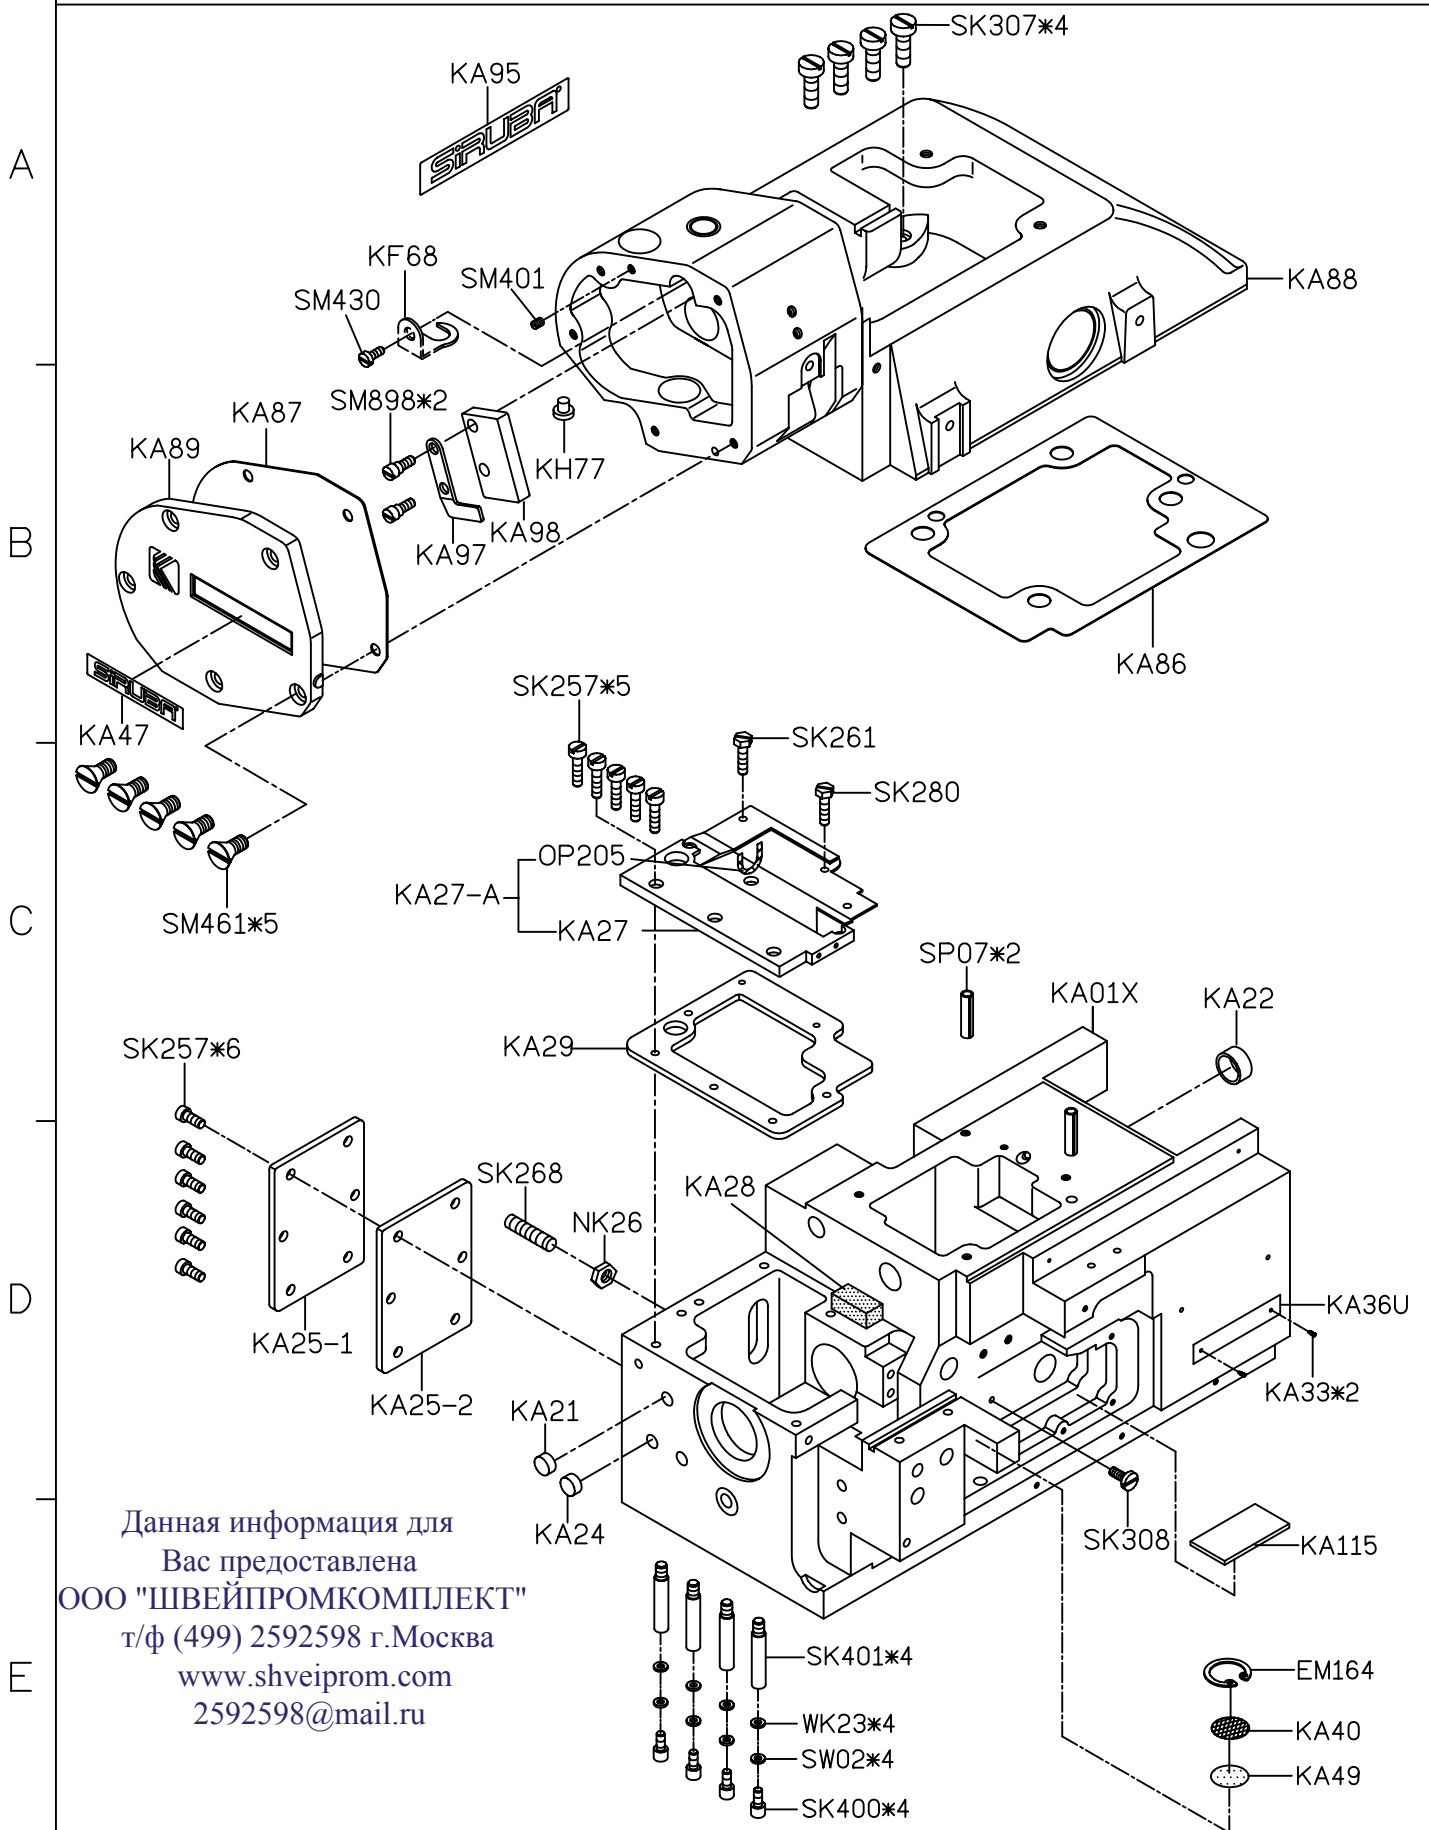

PARTS LIST FOR KA GROUP (FOR 500) 系列圖 1/23

Данная информация для Вас предоставлена ООО "ШВЕЙПРОМКОМПЛЕКТ" т/ф (499) 2592598 г.Москва www.shveiprom.com 2592598@mail.ru