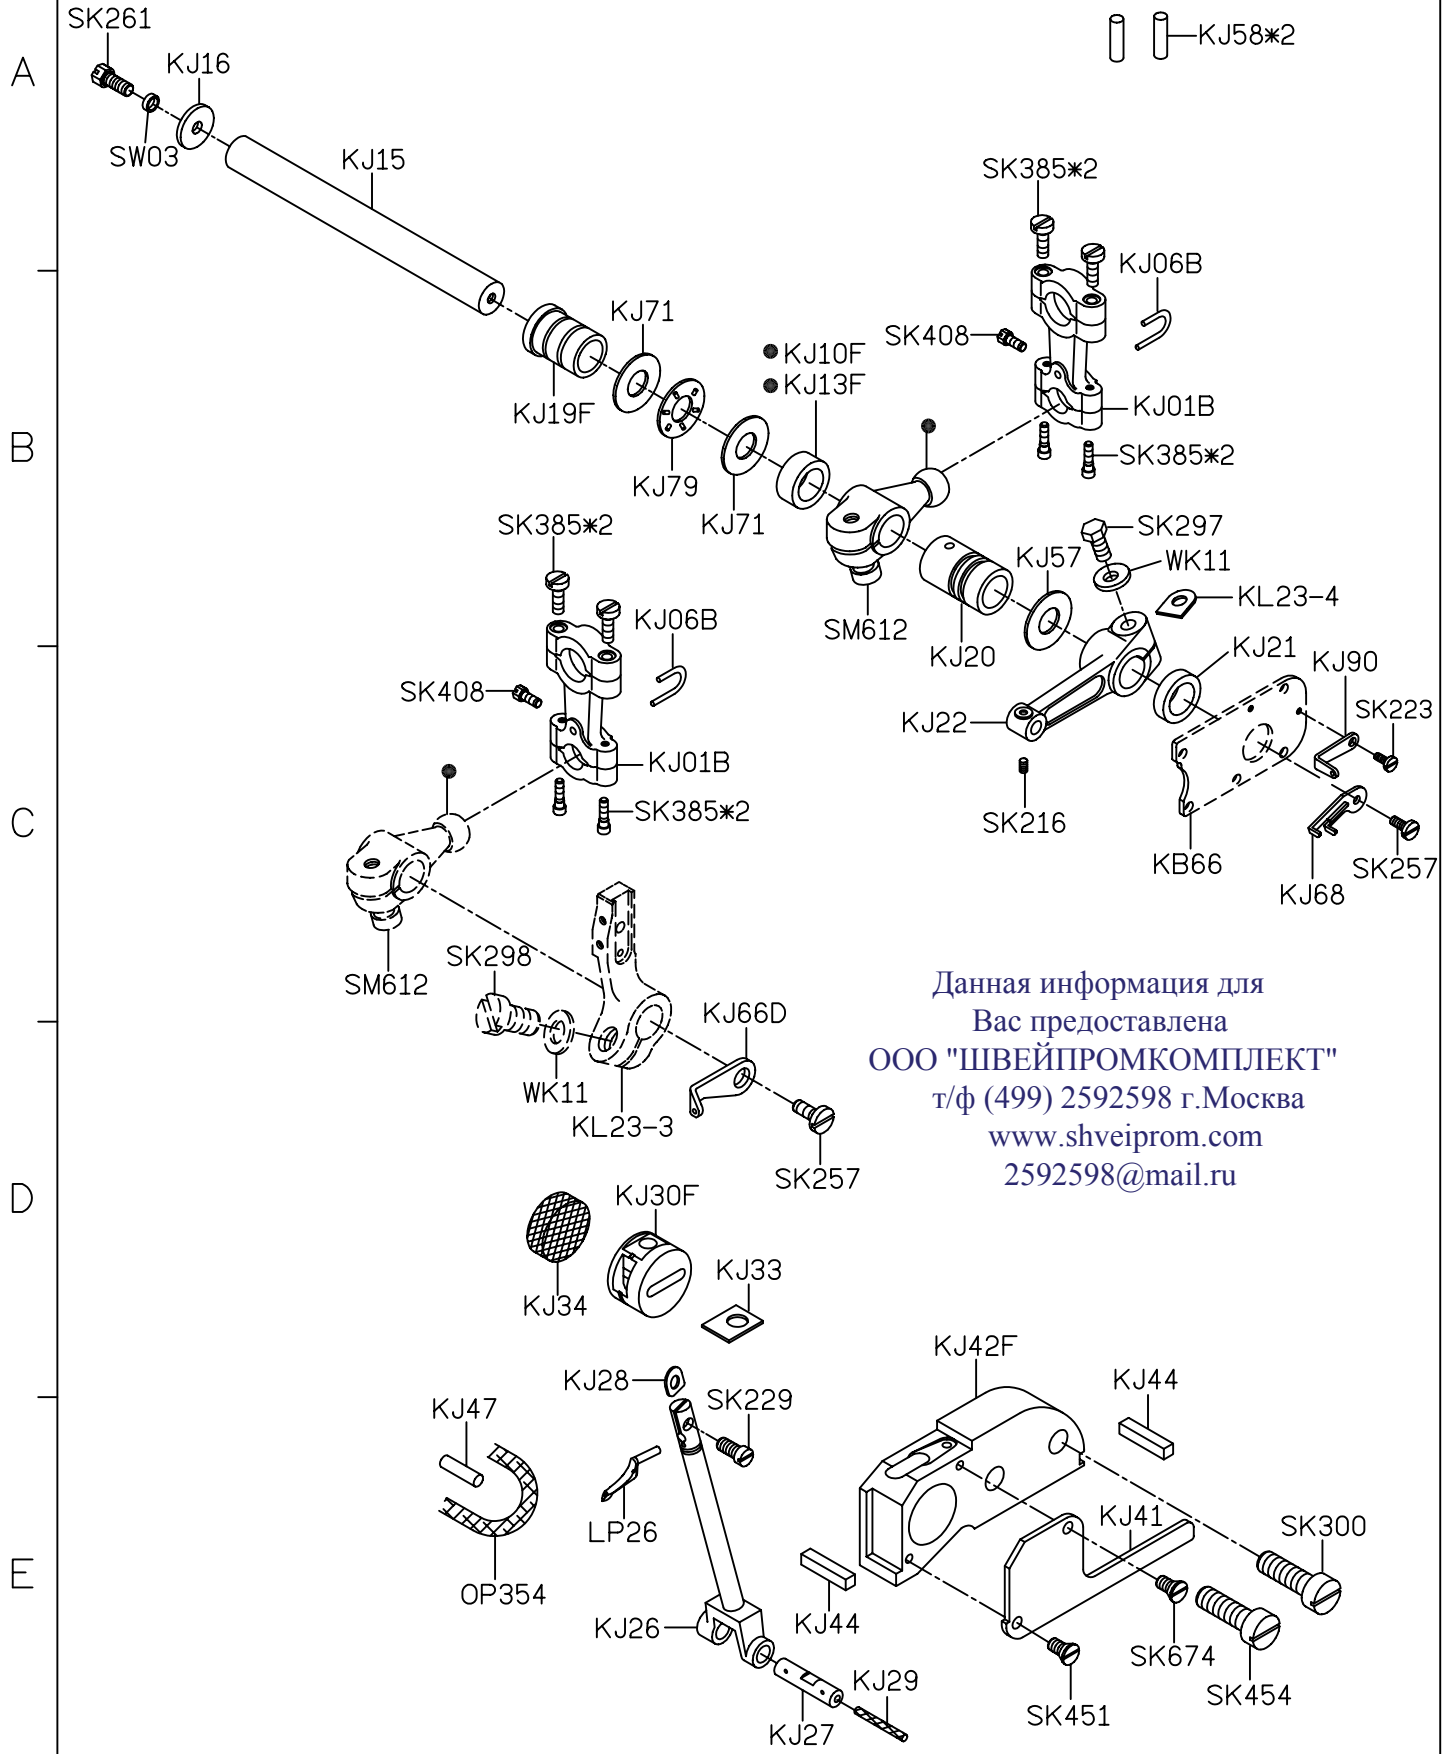

PARTS LIST FOR KJ GROUP (FOR 500) 系列圖 7/23

Данная информация для
Вас предоставлена
ООО "ШВЕЙПРОМКОМПЛЕКТ"
т/ф (499) 2592598 г.Москва
www.shveiprom.com
2592598@mail.ru