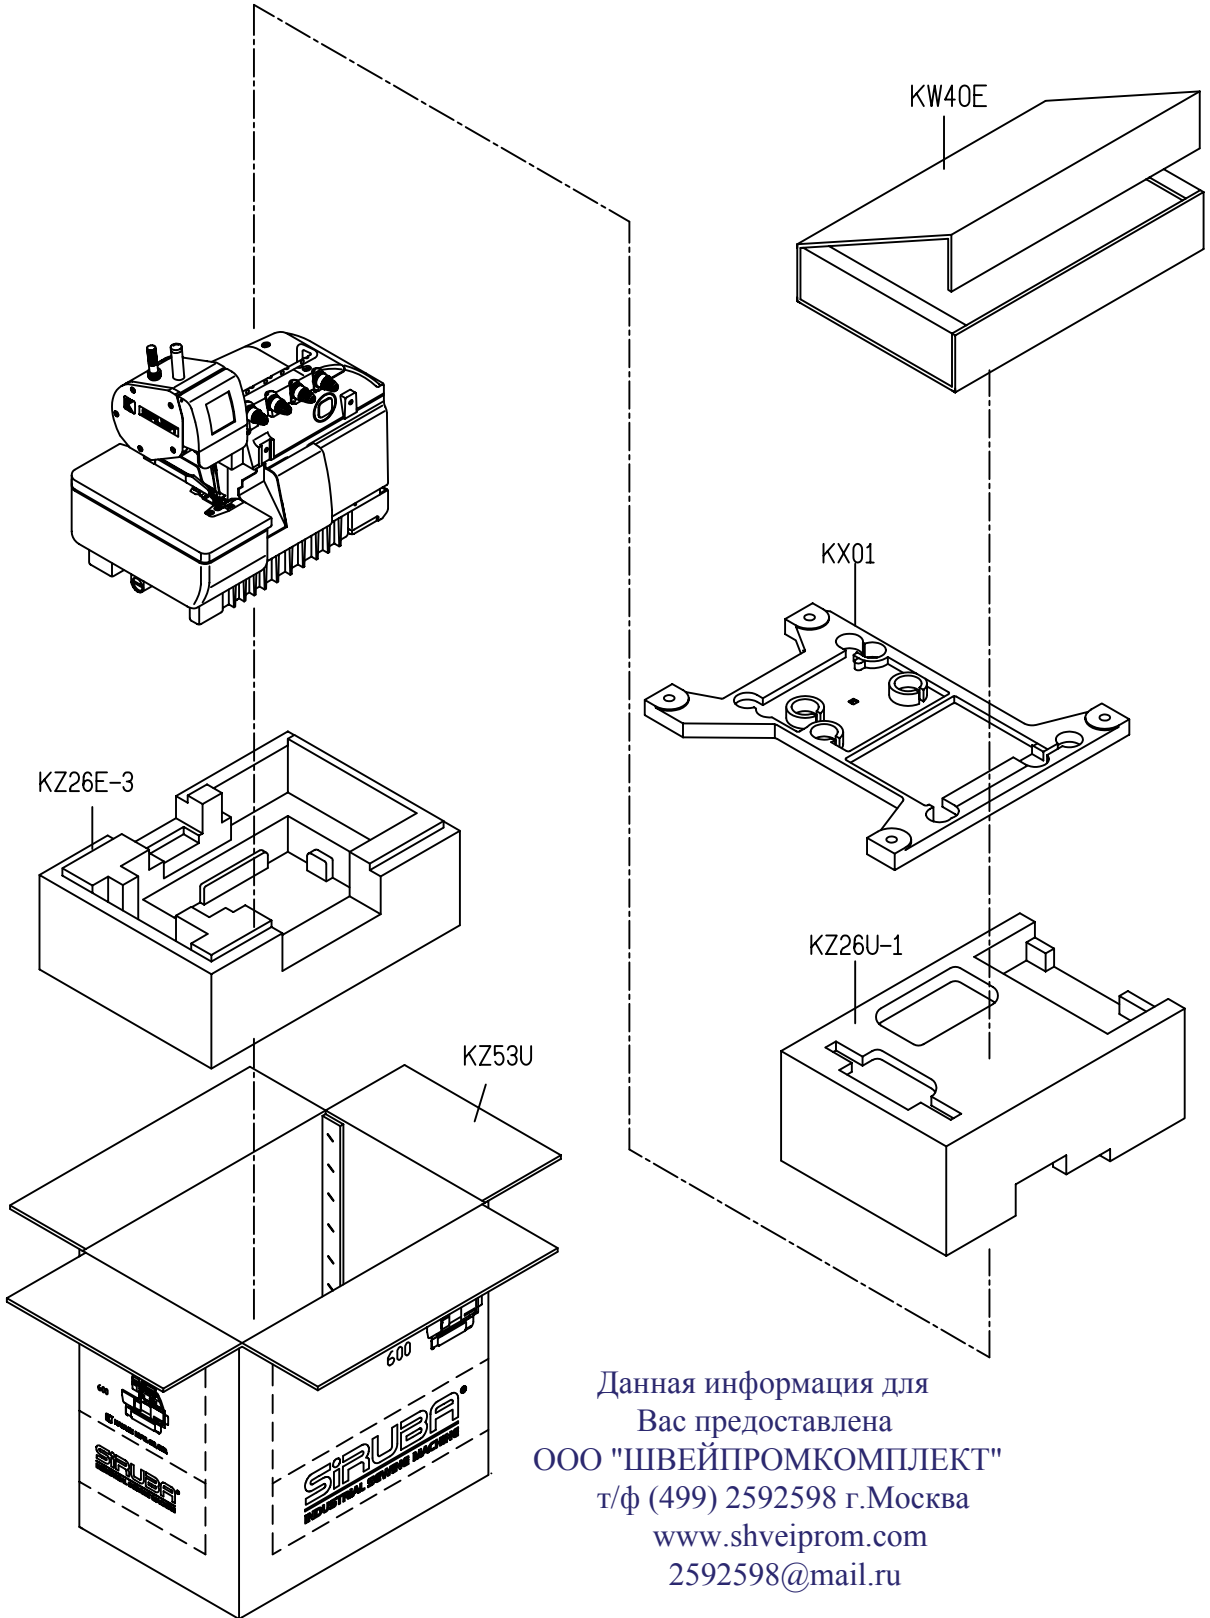

г/ф (499) 2592598 г. Москва

1

2

4

5 93.01.12

PARTS LIST FOR KZ GROUP (FOR 500) 系列圖 23/23

A
B
C
D
E

Данная информация для
Вас предоставлена
ООО "ШВЕЙПРОМКОМПЛЕКТ"
т/ф (499) 2592598 г.Москва
www.shveiprom.com
2592598@mail.ru