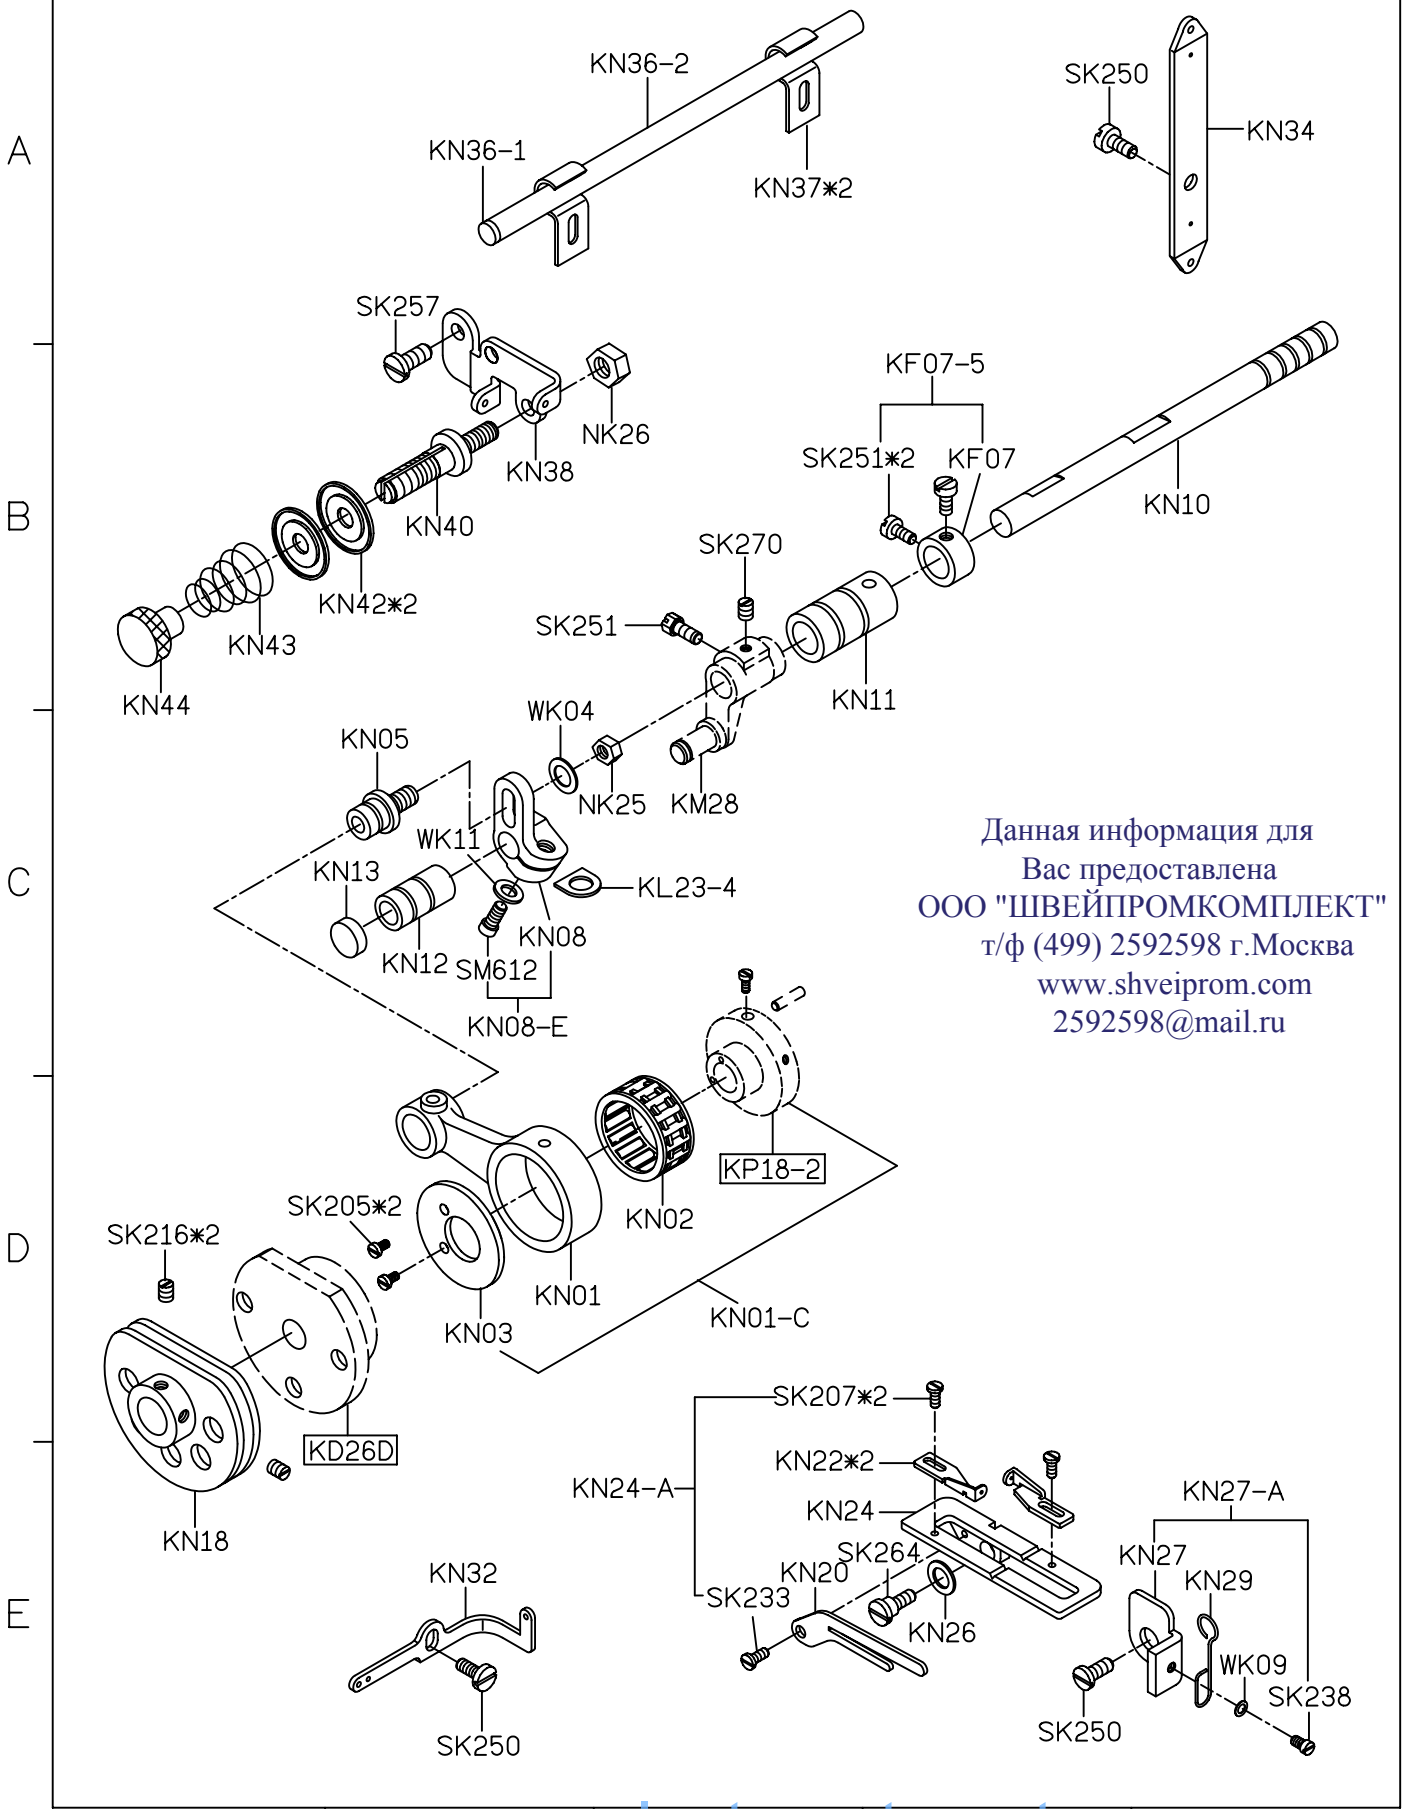

PARTS LIST FOR KN GROUP (FOR 500 #5/6) 系列圖10/23

Данная информация для
Вас предоставлена
ООО "ШВЕЙПРОМКОМПЛЕКТ"
т/ф (499) 2592598 г. Москва
www.shveiprom.com
2592598@mail.ru