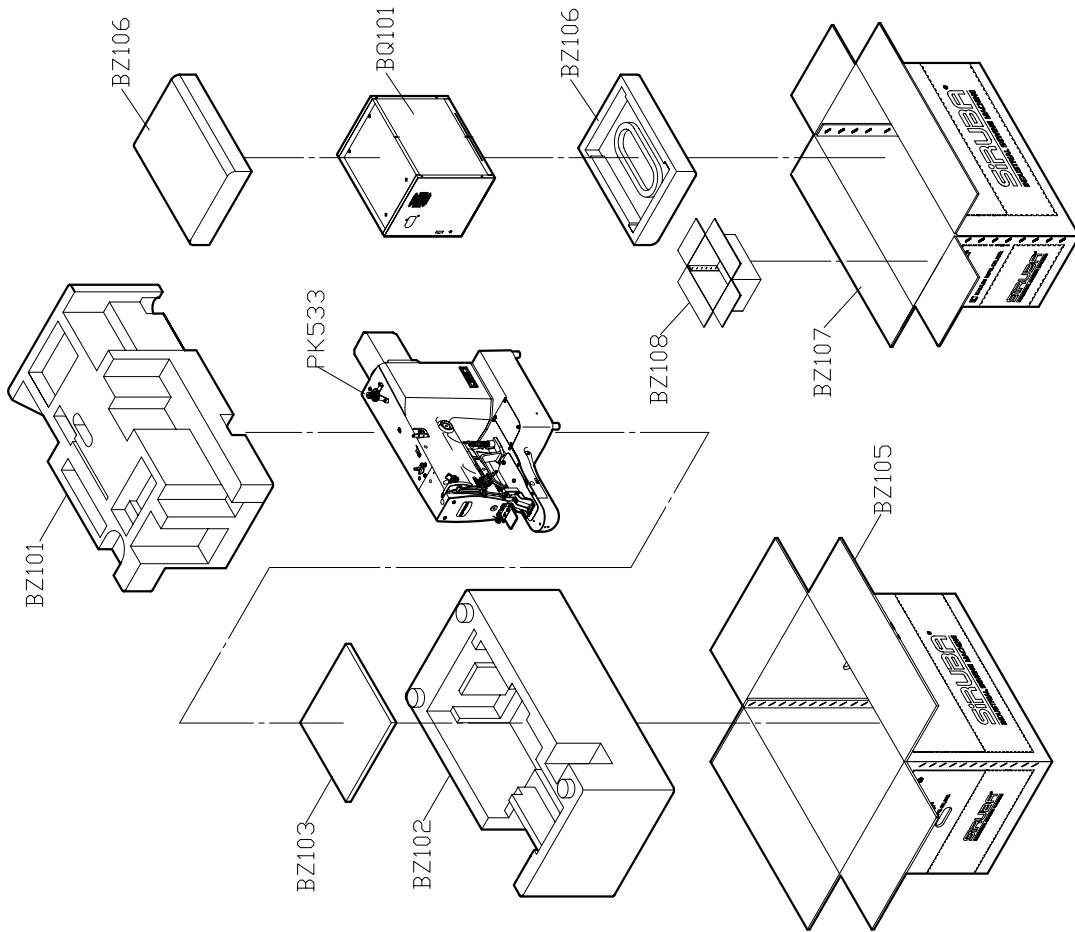

BY124-A

Данная информация для
Вас предоставлена
ООО "ШВЕЙПРОМКОМПЛЕКТ"
т/ф (499) 2592598 г.Москва
www.shveiprom.com
2592598@mail.ru

www.promelectroavtomat.ru

FOR PK533A

PARTS LIST FOR BY (3) GROUP

PARTS LIST FOR BZ GROUP