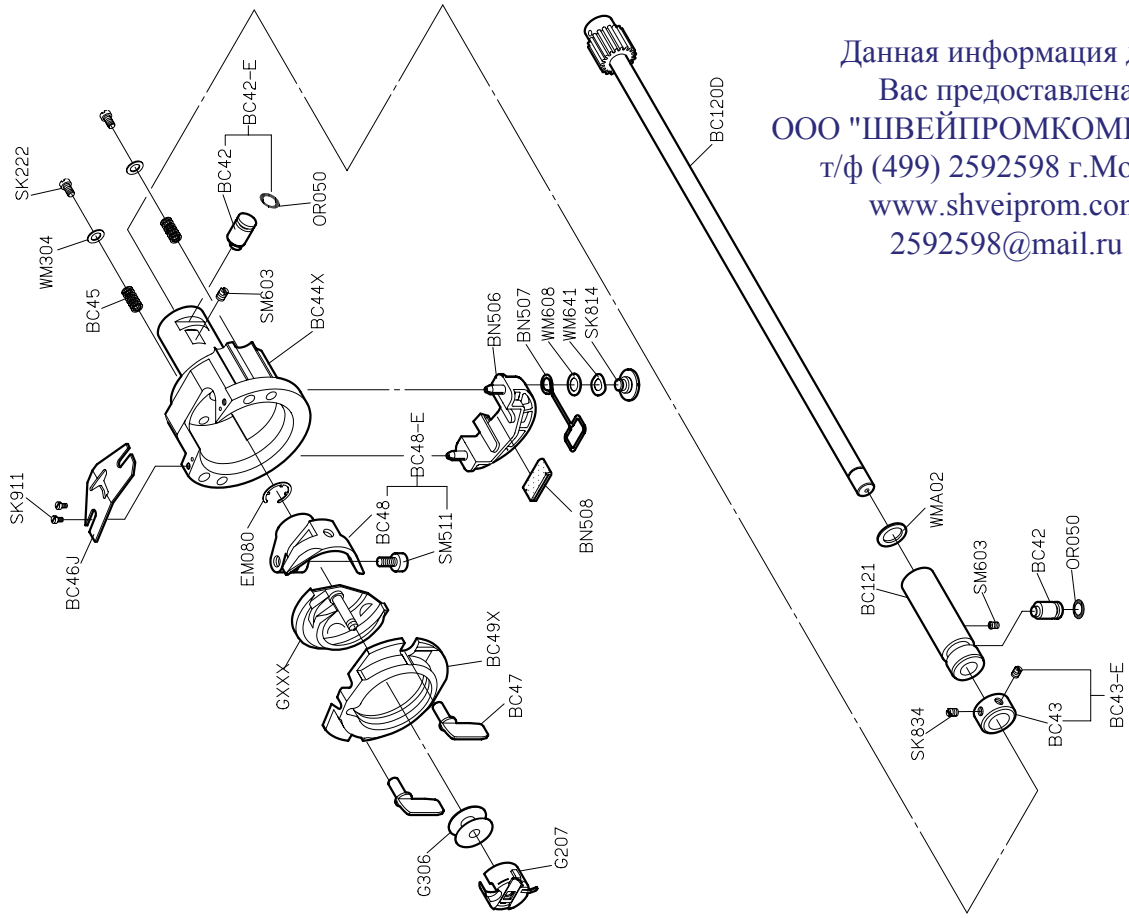

Данная информация для Вас предоставлена ООО "ШВЕЙПРОМКОМПЛЕКТ" т/ф (499) 2592598 г.Москва www.shveiprom.com 2592598@mail.ru

PARTS LIST FOR BC (2) GROUP