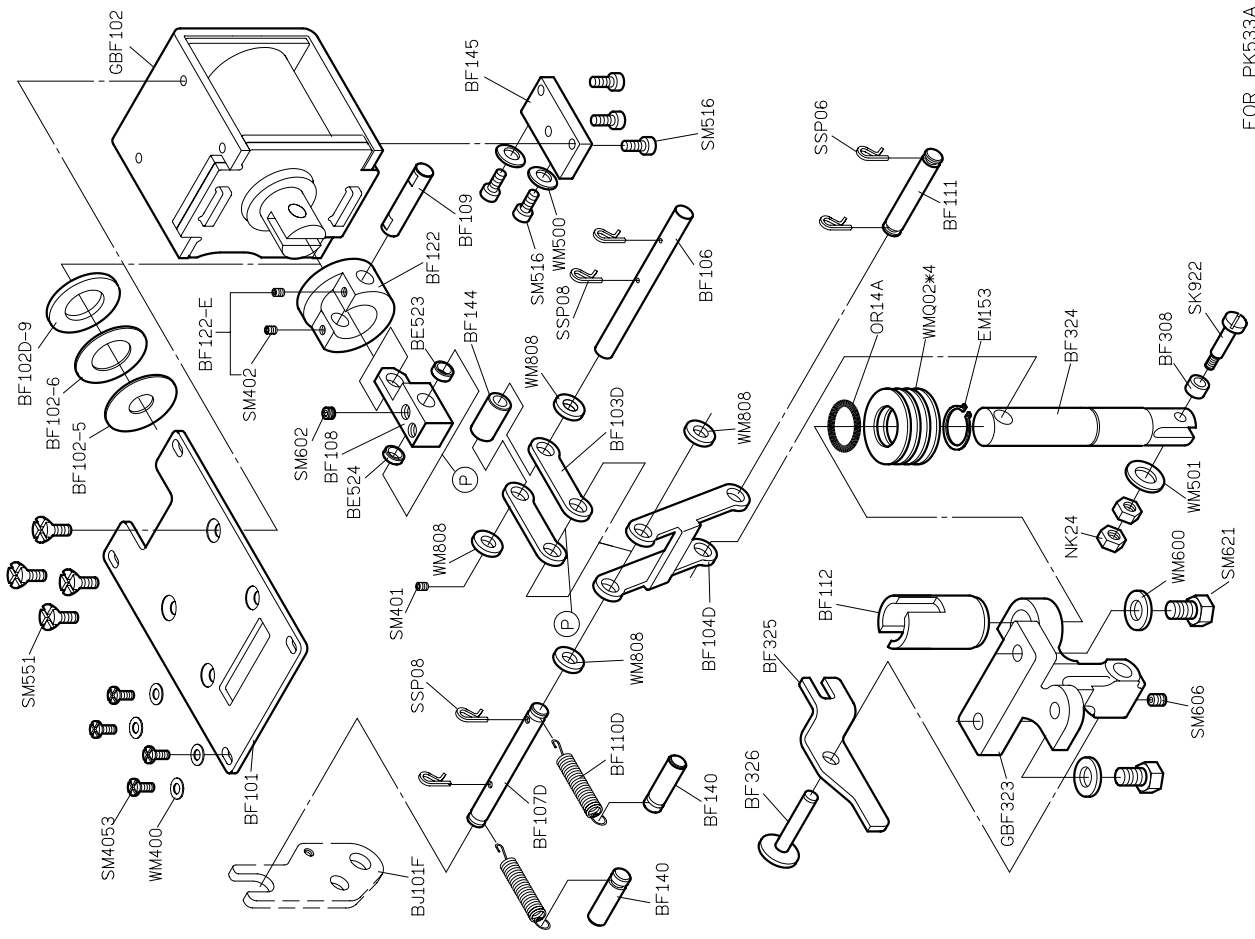

PARTS LIST FOR BF (3) GROUP