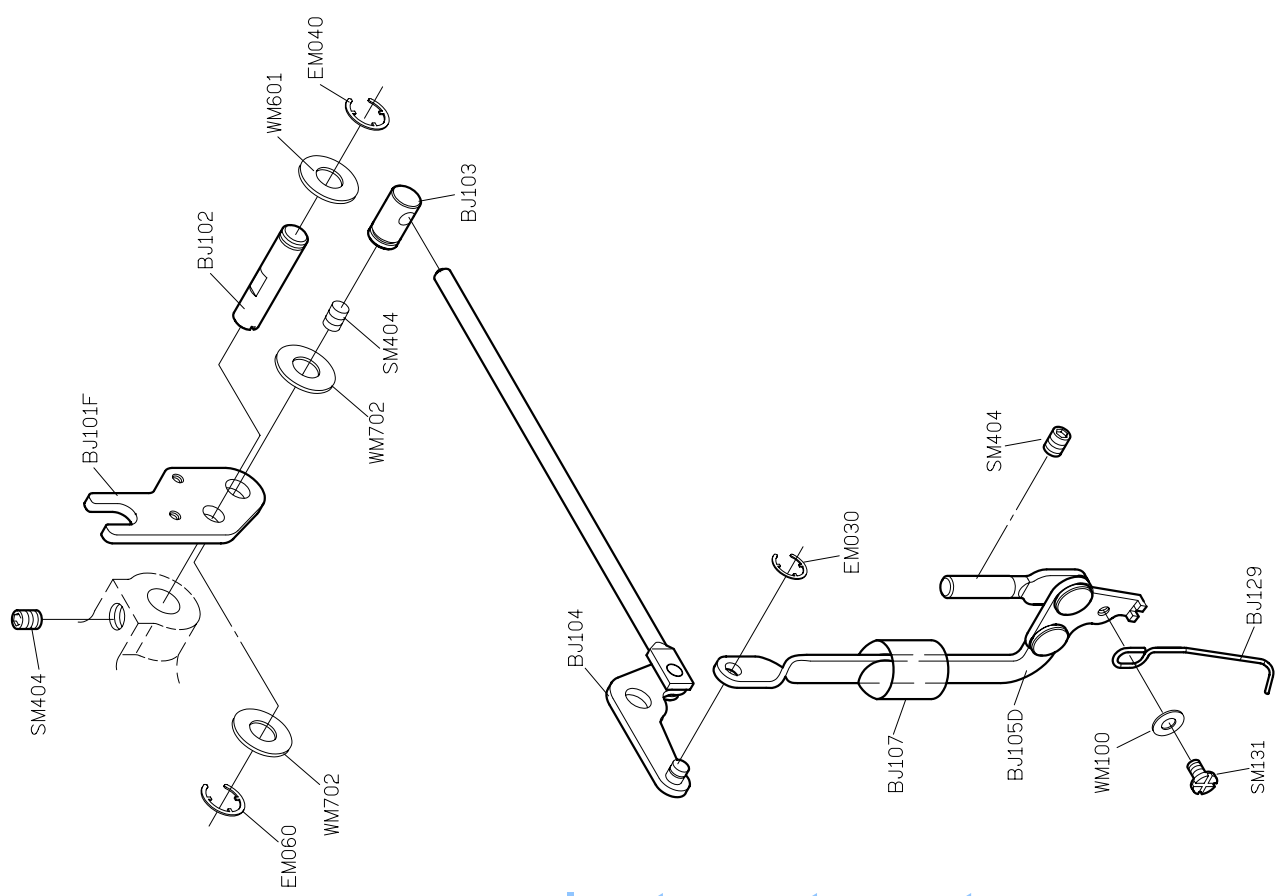

Данная информация для Вас предоставлена ООО "ШВЕЙПРОМКОМПЛЕКТ" т/ф (499) 2592598 г.Москва www.shveiprom.com 2592598@mail.ru