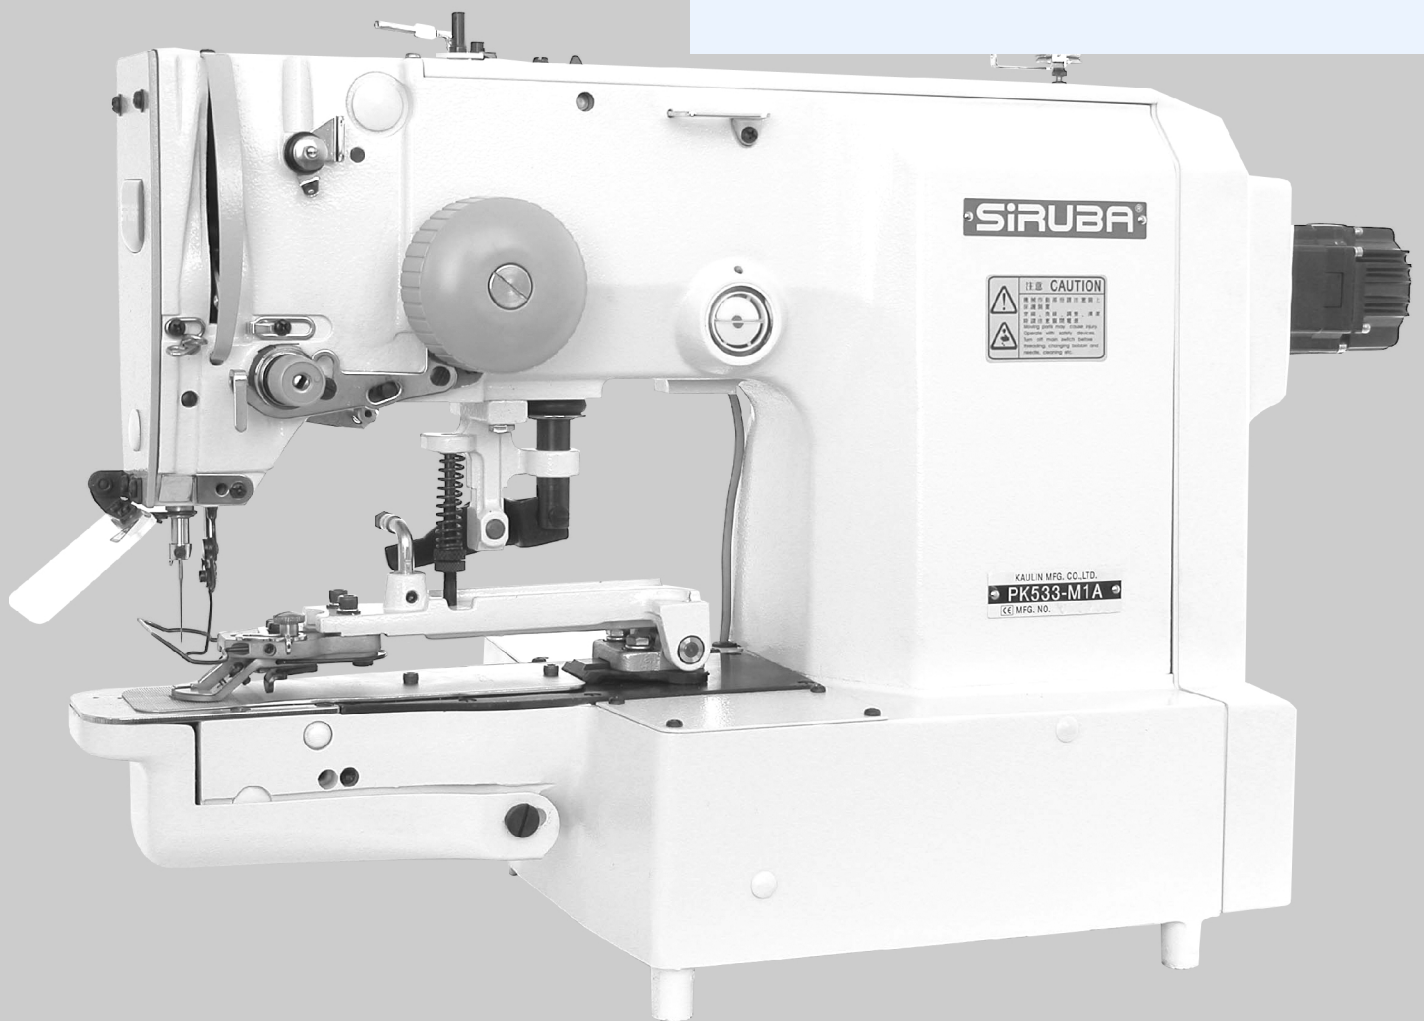

SIRUBA®

銀爺牌工業用縫紉機

INDUSTRIAL SEWING MACHINE

PK533

零件圖 PARTS LIST

Данная информация для
Вас предоставлена
ООО "ШВЕЙПРОМКОМПЛЕКТ"
т/ф (499) 2592598 г. Москва
www.shveiprom.com
2592598@mail.ru

CE

www.promelectroauto.com 高林股份有限公司
KAULIN MFG. CO., LTD.