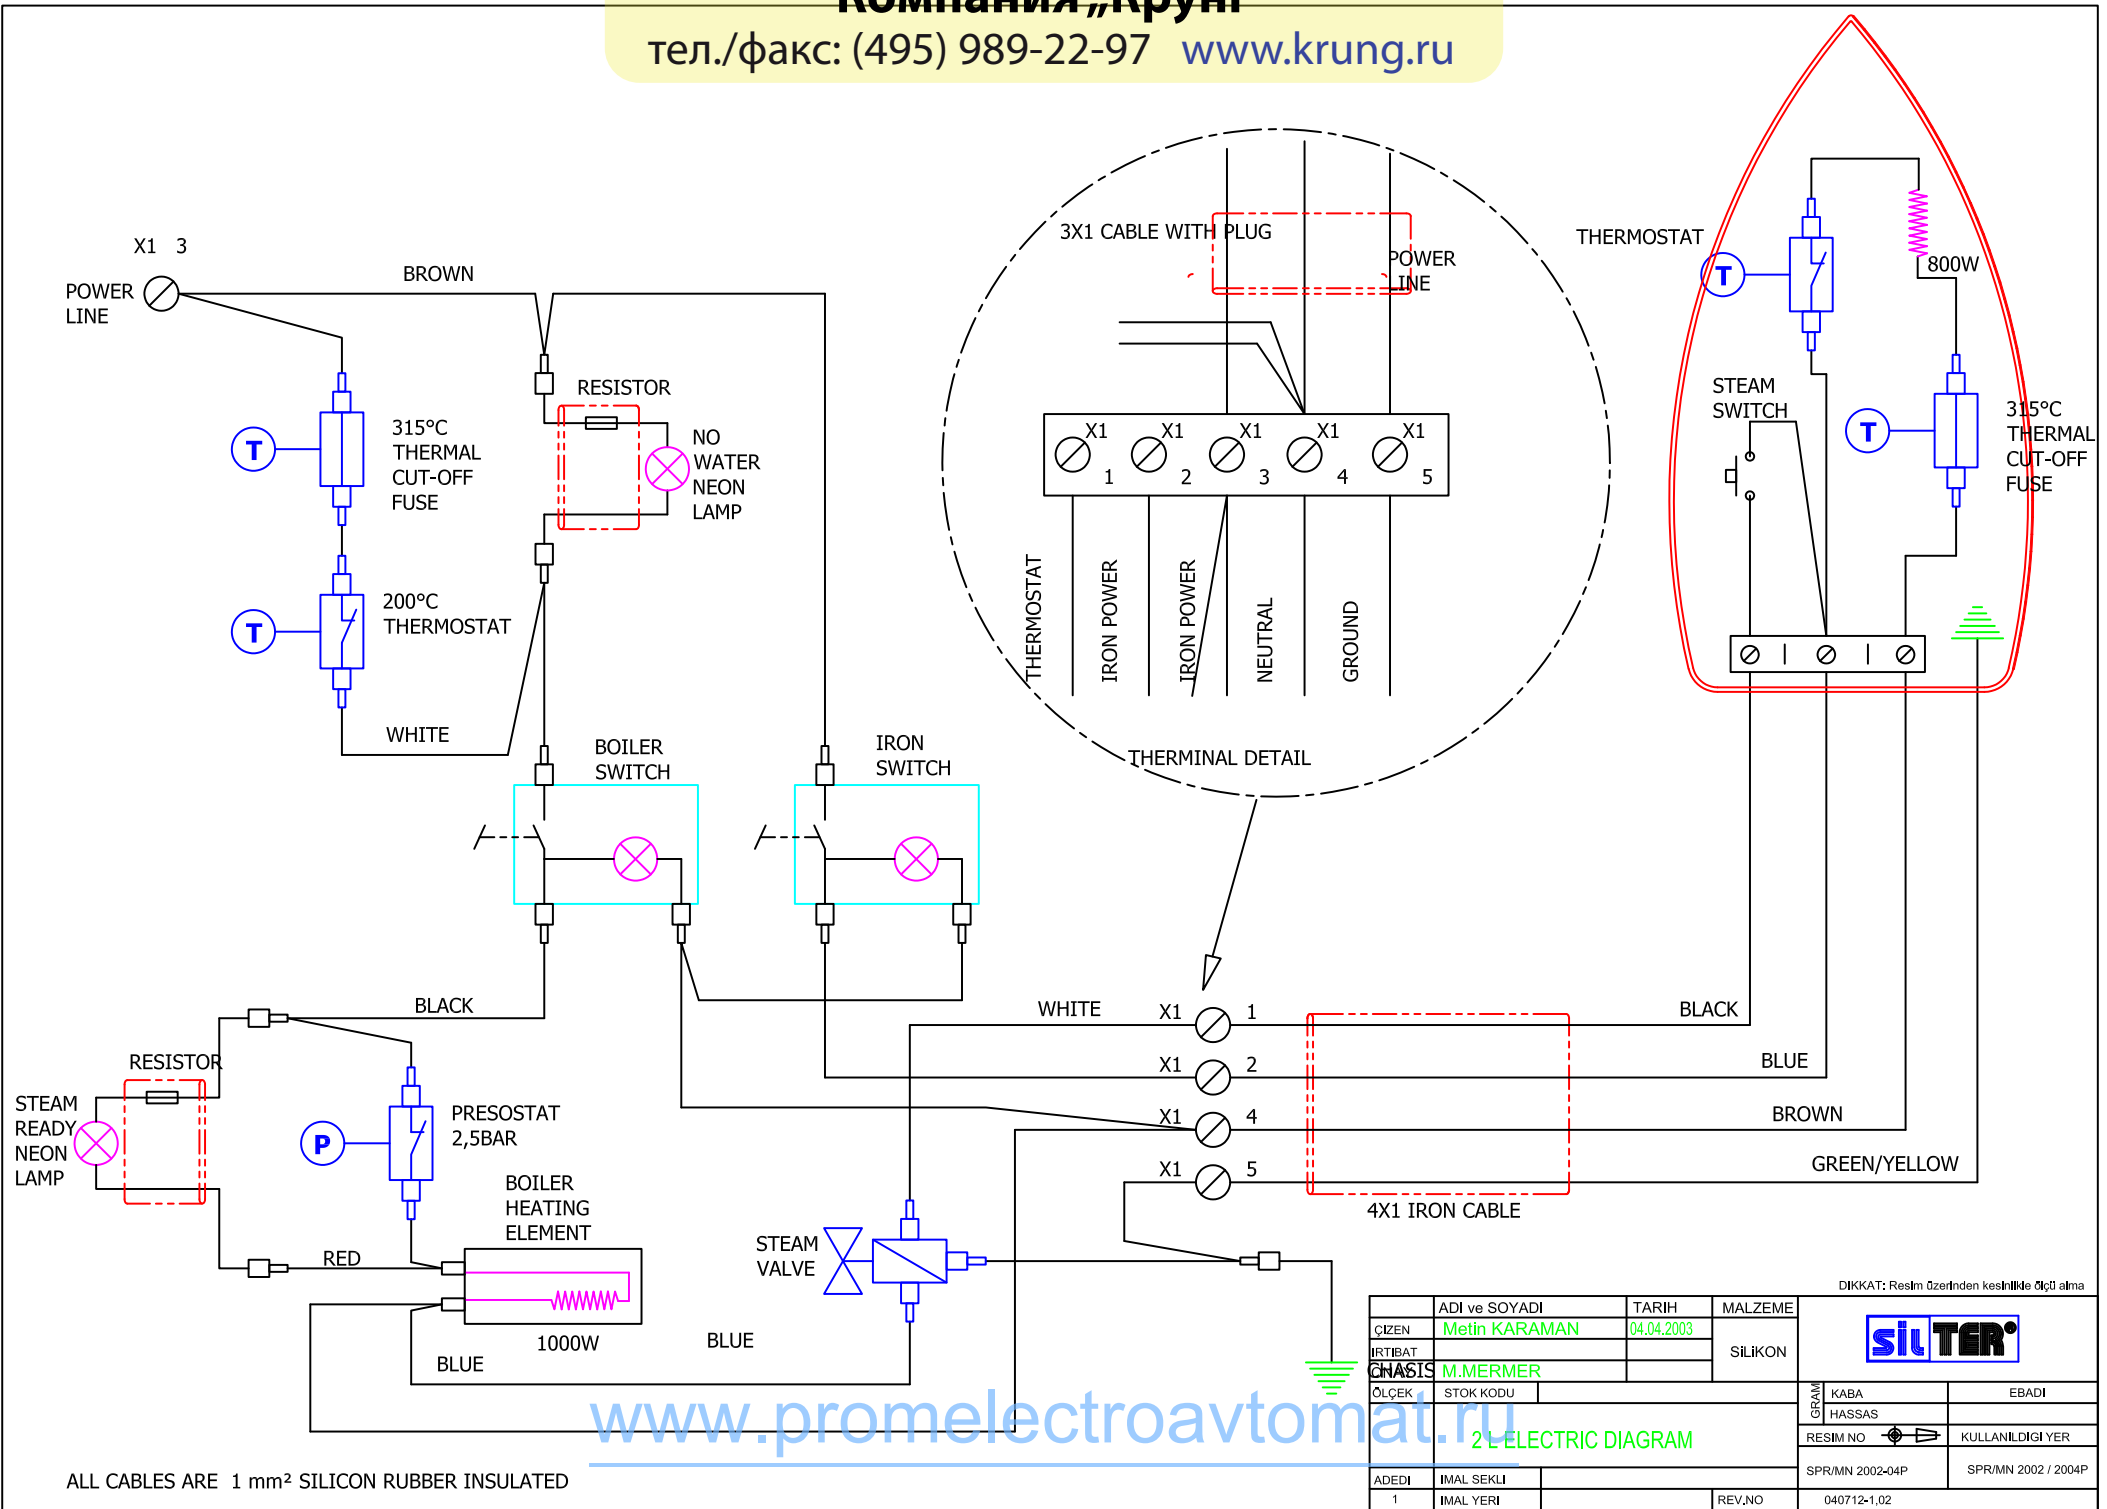

Данную инструкцию для вас
предоставила компания **Крунг**

www.promelectroavtomat.ru

ALL CABLES ARE 1 mm² SILICON RUBBER INSULATED

www.promelectroavtomat.ru

ADI ve SOYADI		TARİH	MALZEME	DİKKAT: Resim Üzerinden kesinlikle ölçü alma	
ÇİZEN Metin KARAMAN		04.04.2003	SİLİKON		
İRTİBAT ÇHAŞIS M.MERMER					
ÖLÇEK	STOK KODU			GRAM	KABA
1	İMAL YERİ			GRAM	HASSAS
				RESİM NO	KULLANILDIĞI YER
				SPR/MN 2002-04P	SPR/MN 2002 / 2004P
		REV.NO	040712-1,02		