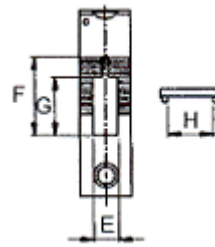

E	F	G	H
8.5	27.3	20	12.5

**Applicable M/C · 적용기종**  
KM-740, KM-757, KM-797

**Class of Work · 사용예**  
Jeans, Thin Cloth, Aloha Shirt,  
T-Shirt, Tent  
청바지, 얇은천, 남방, T셔츠, 텐트

1/8"

**SF01-FD023**

**Parts No. · 부품번호**  
06-554A-7400

**Size(mm)**

P	Q	R	S	T
3.18	7.9	13.4	20.2	2

**Applicable M/C · 적용기종**  
KM-740, 740BL  
KM-750, 757  
KM-790, 797

**Class of Work · 사용예**  
Garments, Y-Shirt, Aloha Shirt  
의류, Y셔츠, 남방  
(DP : #14~#18)

1/8" ( #2)

**SF01-PF007**

**Parts No. · 부품번호**  
05-510A-7400

**Size(mm)**

A	B	C	D	E	F
15	3.18	2	15.85	3	9.2

**Applicable M/C · 적용기종**  
KM-740, 750, 750-7  
KM-790, 790-7, 857, 857-7  
KM-757, 757-7, 867, 867-7  
KM-797, 797-7, 826  
KM-890, 890-7, 825, 827

**Class of Work · 사용예**

1/8"

**SF01-NC018**

**Parts No. · 부품번호**  
02-521A-7400

**Size(mm)**

C	B
3.2	2

**Applicable M/C · 적용기종**  
KM-790, 790BL, 790-7, 790BL-7  
KM-797, 797BL, 797-7, 797BL-7  
KM-750  
KM-857, 857-7, 867