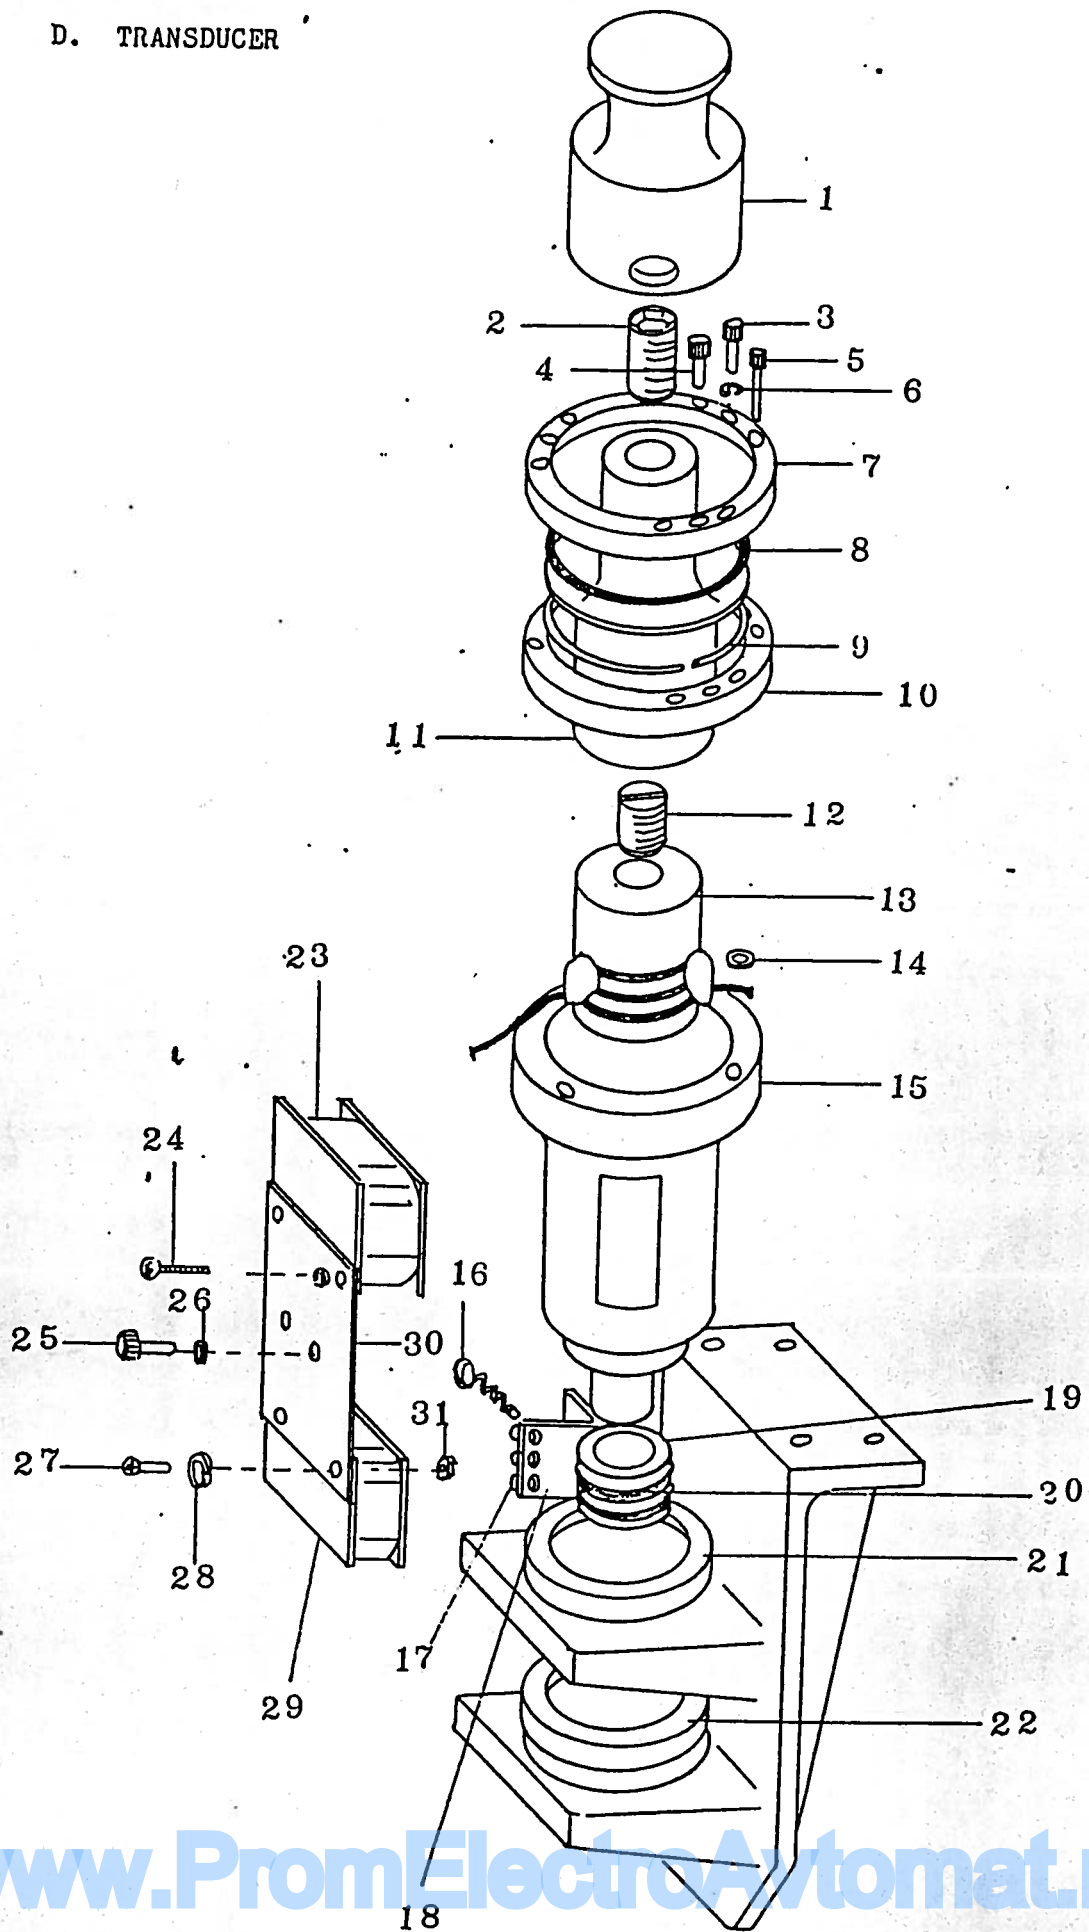

D. TRANSDUCER