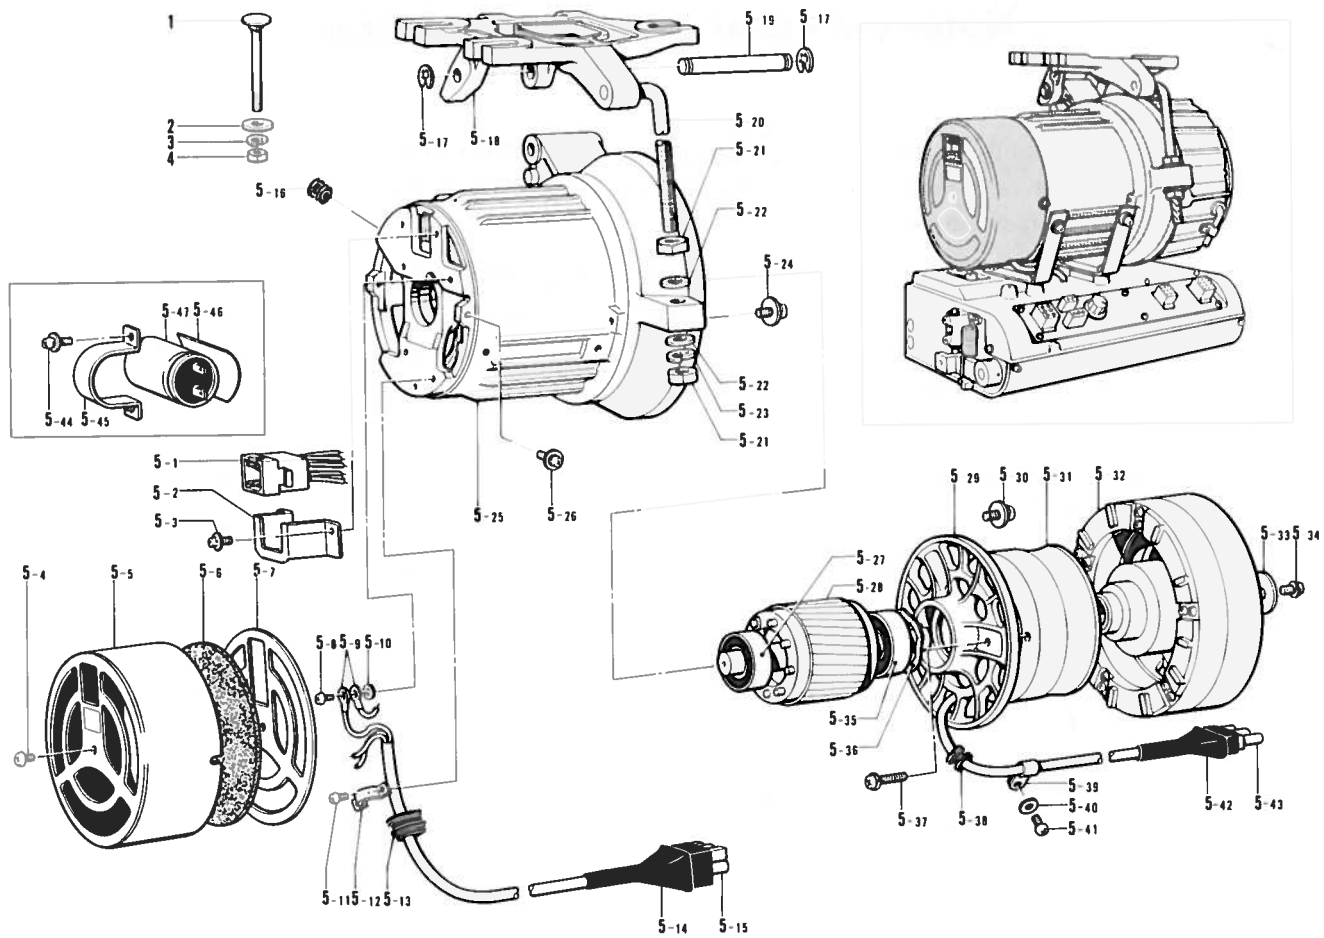

CONTENTS

A. Motor (1)	1
A. Motor (2)	2
B. Control Box	3
DIFFERENT PARTS LIST	4
PULLEY	4
INDEX	5

A. Motor (1)

Ref. No.	Name of Parts	Q'ty	Parts No.	Assembly No.	Ref. No.	Name of Parts	Q'ty	Parts No.	Assembly No.
A-1	Bolt	3	280722-0-01		A-5-23	Spring Washer 2-10	1	028100-2-43	
A-2	Washer	3	280723-0-01		A-5-24	Screw	3	280729-0-01	
A-3	Spring Washer 2-8	3	028080-2-43		A-5-25	Frame & Stator	1		
A-4	Nut M8	3	021080-1-06		A-5-26	Screw M4 x 8DB	2	216410-0-01	
A-5- 1	12P Socket	1	281141-0-01		A-5-27	Bearing #6203	1	072620-3-60	
A-5- 2	Socket Holder	1	281142-0-01		A-5-28	Rotor with Shaft	1		
A-5- 3	Screw M4 x 8DB	2	216410-0-01		A-5-29	Middle Bracket	1	281150-0-01	
A-5- 4	Screw M5 x 6	1	002500-6-05		A-5-30	Screw	3	280729-0-01	
A-5- 5	Frame Cover	1	281143-0-01		A-5-31	Clutch Coil Assembly	1	281151-0-01	
A-5- 6	Air Filter	1	281144-0-01		A-5-32	Drive Member Assembly	1		
A-5- 7	Air Filter Holder	1	281145-0-01		A-5-33	Washer	1	281152-0-01	
A-5- 8	Screw M4 x 8	1	002400-8-63		A-5-34	Screw M6 x 14D	1	281187-0-01	A-5
A-5- 9	Terminal	2	280758-0-01	A-5 Motor Assembly	A-5-35	Bearing #6204	1	281185-0-01	Motor Assembly
A-5-10	Toothed Lock Washer B4	1	280759-0-01		A-5-36	Preload Spring Washer	1	281149-0-01	
A-5-11	Screw M4 x 4	2	002400-4-03		A-5-37	Screw M5 x 20D	1	281186-0-01	
A-5-12	Bushing Set Plate	1	280715-0-01		A-5-38	Rubber Bushing	1	280718-0-01	
A-5-13	Rubber Bushing	1	280716-0-01		A-5-39	Nylon Clip	1	281153-0-01	
A-5-14	Connector Cover #11	1	219603-0-01		A-5-40	Washer 4	1	025040-2-35	
A-5-15	6P Connector RM-N	1	219582-0-01		A-5-41	Screw M4 x 8	1	002400-8-05	
A-5-16	Rubber Bushing	1	280718-0-01		A-5-42	Connector Cover	1	219591-0-01	
A-5-17	E Ring Type 9	2	048090-3-42		A-5-43	3P Connector RM-N	1	219589-0-01	
A-5-18	Base	1	281147-0-01		A-5-44	Screw M4 x 8DB	2	216410-0-01	
A-5-19	Pin	1	281148-0-01		A-5-45	Capacitor Set Plate	1	280760-0-01	
A-5-20	Bolt Adjusting Rod	1	281146-0-01		A-5-46	Insulation Sheet	1	280762-0-01	
A-5-21	Nut M10	2	021100-2-06		A-5-47	Capacitor	1	280761-0-01	
A-5-22	Washer 10	2	025100-2-36						