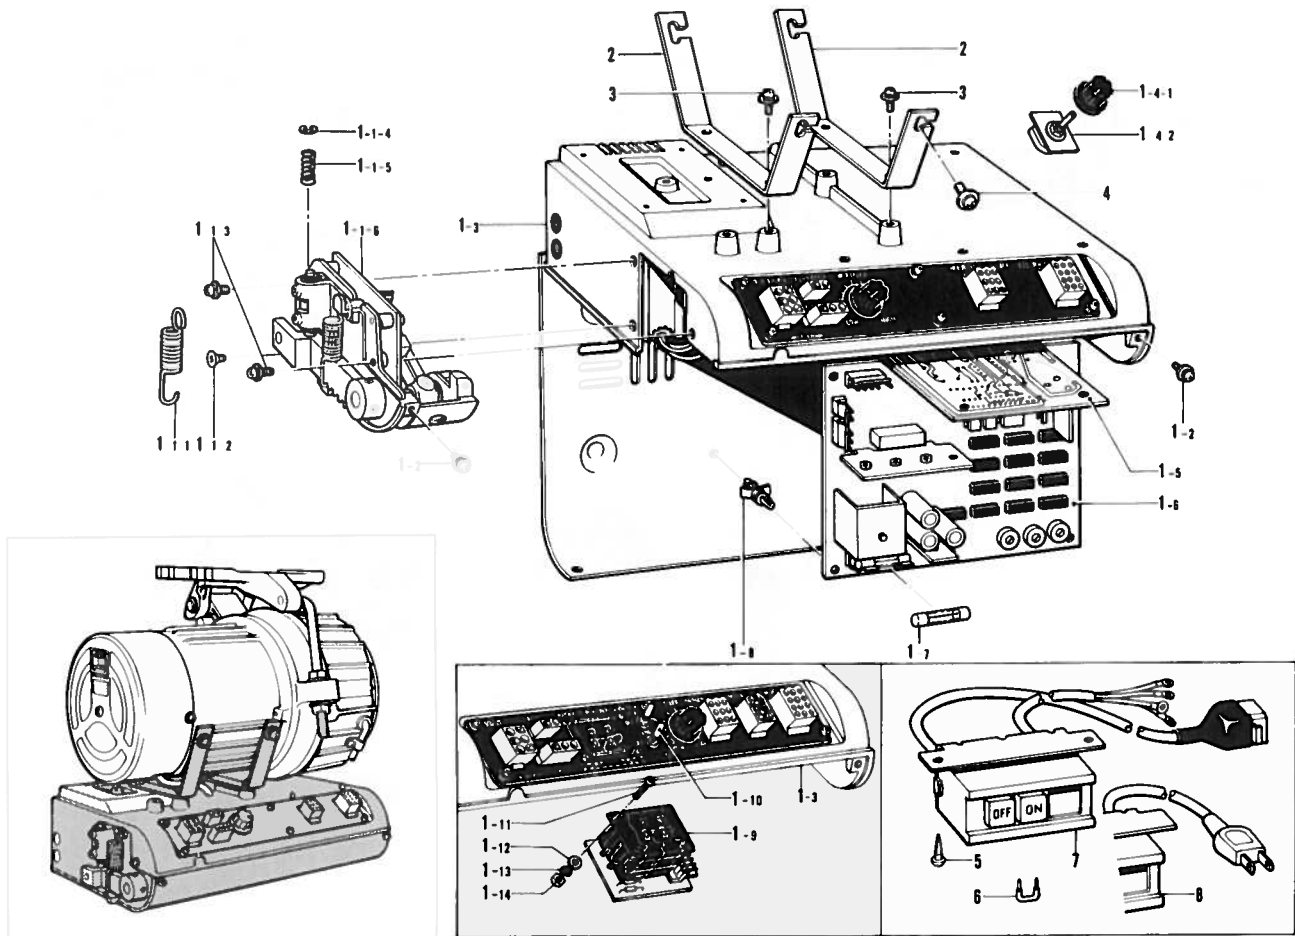

B. Control Box

Ref. No.	Name of Parts	Q'ty	Parts No.	Assembly No.	Ref. No.	Name of Parts	Q'ty	Parts No.	Assembly No.
B-1- 1-1	Coil Spring	1	281179-0-01	B-1-1 Treadle Unit Assembly 281178-0-01	B-1- 8	Locking Support	10	281181-0-01	B-1 Control Box Assembly
B-1- 1-2	Screw M5 x 8	1	281189-0-01		B-1- 9	Control Circuit Unit F	1	281751-0-01	
B-1- 1-3	Screw M5 x 10D	2	216596-0-01		B-1-10	Switch	2	281752-0-01	
B-1- 1-4	E-Ring Type 4	1	048040-3-46		B-1-11	Screw M2 x 10	4	002021-0-05	
B-1- 1-5	Coil Spring	1	281180-0-01		B-1-12	Washer 2	4	025020-1-33	
B-1- 1-6	Treadle Unit	1			B-1-13	Spring Washer 2-2	4	028020-2-43	
B-1- 2	Screw M4 x 8DB	1	216410-0-01	B-1-14	Nut M2	4	021020-3-05		
B-1- 3	Control Box	1		B-2	Mounting Plate	2	281184-0-01		
B-1- 4-1	Speed Control Knob	1	281183-0-01	B-3	Screw M5 x 12	4	211528-0-01		
B-1- 4-2	Speed Control VR	1		B-4	Fitting Screw	4	280729-0-01		
B-1- 5	Control Circuit Unit B	1	281773-0-01	B-5	Wood Screw 4.1 x 16	2	031451-6-03		
B-1- 6	Control Circuit Unit A	1		B-6	Staple	10	200190-0-01		
B-1- 7	8A Fuse	1	219225-0-00	B-7	Power Switch Assembly	1