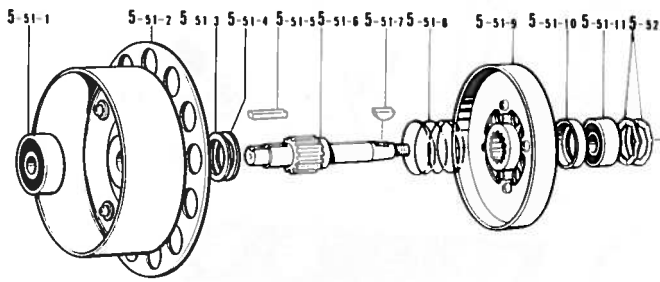

A. Motor (2)

Ref. No.	Name of Parts	Q'ty	Parts No.	Assembly No.	Ref. No.	Name of Parts	Q'ty	Parts No.	Assembly No.
A-5-51- 1	Bearing # 6302	1	281188-0-01	A-5-51 Brake Lining Assembly 281154-0-01	A-5-53- 1	Screw	3	280729-0-01	A-5-53 Load Side Bracket Assembly 281164-0-01
A-5-51- 2	Driven Member Assembly	1	281155-0-01		A-5-53- 2	Brake Coil Assembly	1	281165-0-01	
A-5-51- 3	Washer # 1	1	281156-0-00		A-5-53- 3	Load Side Bracket	1	281738-0-01	
A-5-51- 4	Washer # 2	1	281157-0-00		A-5-53- 4	Air Filter (Load Side)	1	281168-0-01	
A-5-51- 5	Key 5 x 22	1	281158-0-00		A-5-53- 5	Air Filter Holder (Load Side)	1	281169-0-01	
A-5-51- 6	Clutch Shaft	1	281159-0-00		A-5-53- 6	Rubber Bushing	1	280718-0-01	
A-5-51- 7	Woodruff Key 4 x 13 #2	1	216205-0-00		A-5-53- 7	Nylon Clip	1	281153-0-01	
A-5-51- 8	Coil Spring	1	281161-0-00		A-5-53- 8	Tap-Screw 4 x 8	1	281772-0-01	
A-5-51- 9	Lining	1	280732-0-01		A-5-53- 9	Connector Cover #5	1	216384-0-01	
A-5-51-10	Spring Receive	1	281162-0-01		A-5-53-10	2P Connector RM-N	1	219616-0-01	
A-5-51-11	Bearing # 6202	1	072620-2-60		A-5-53-11	Tap-Screw 4 x 8	3	281772-0-01	
A-5-51-12	Spring Washer 2-10	1	028100-2-43		A-6	Pulley	1		
A-5-51-13	Nut M10	1	281160-0-01		A-7	Screw M4 x 8DB	2	216410-0-01	
A-5-52	Preload Spring Washer	2	281163-0-01	A-8	Belt Cover M	1	281171-0-01