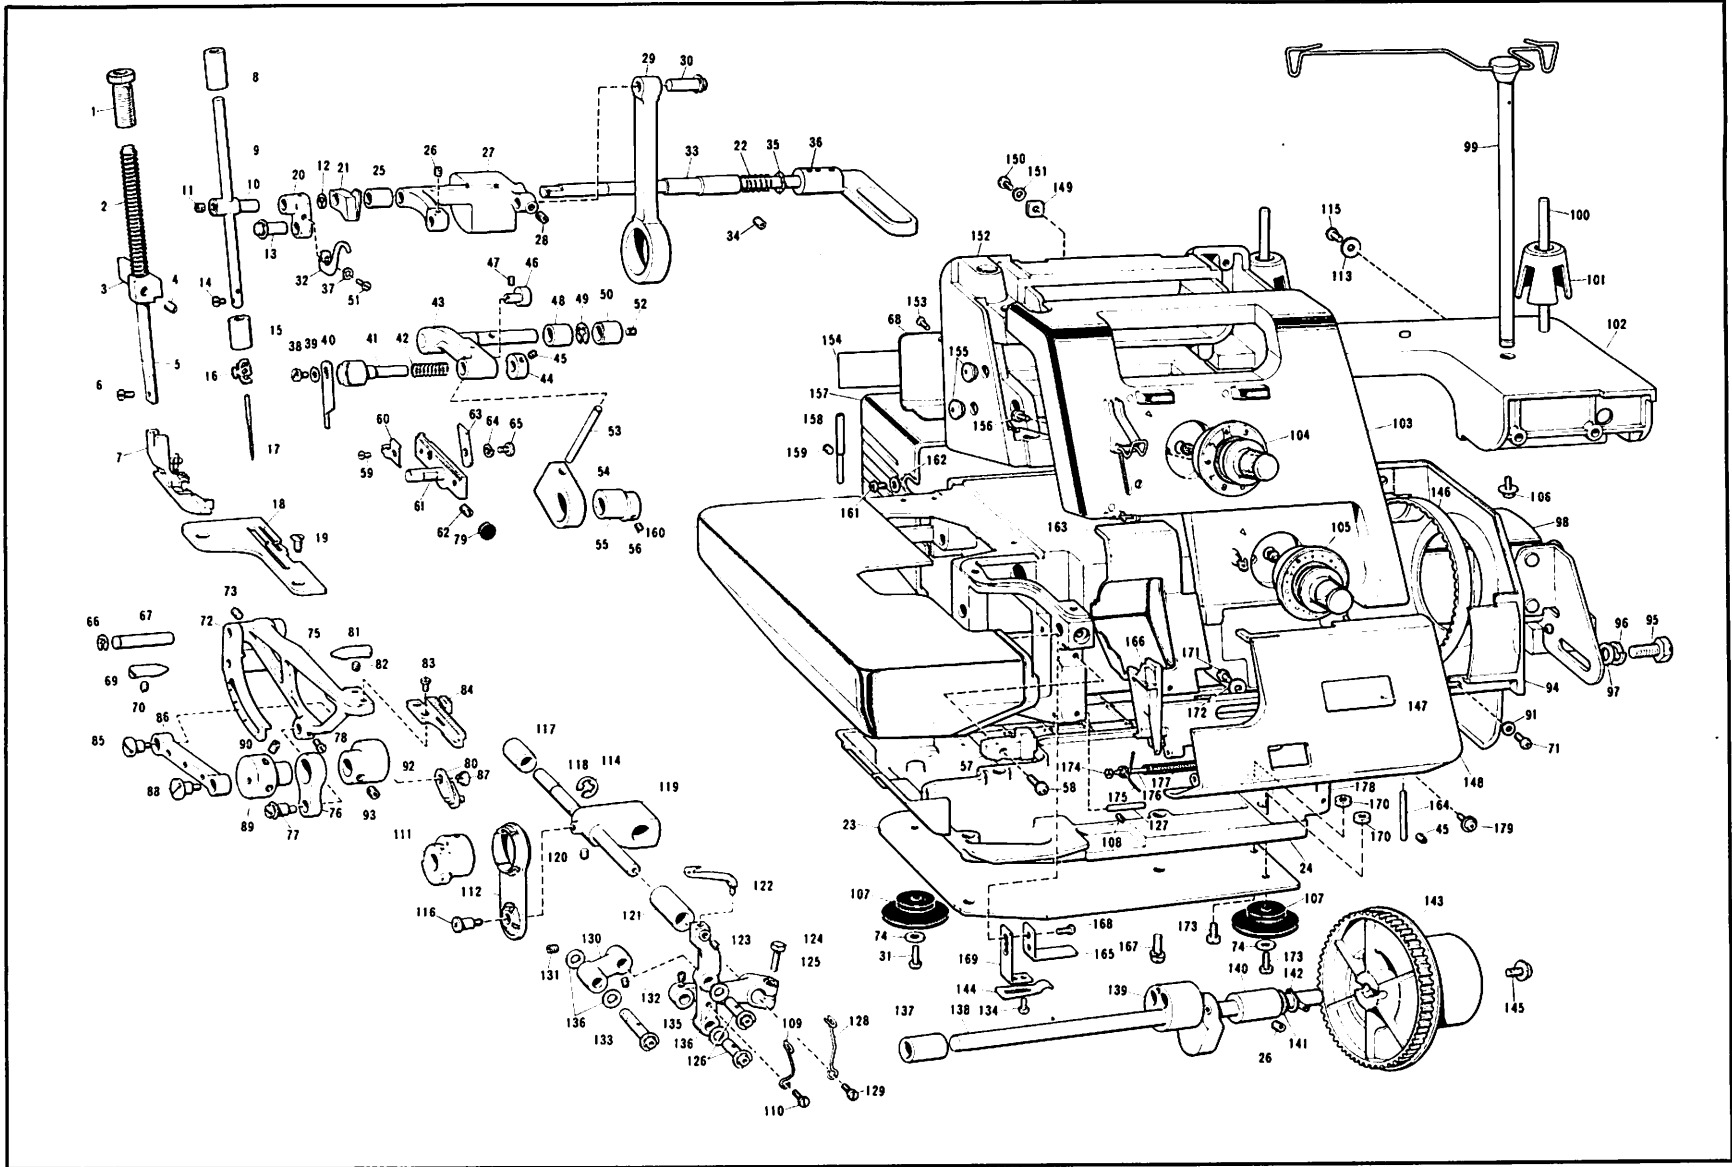

番号	品名	部品コード	番号	品名	部品コード
1	オサエチ_ョウセツネジ	142860-001	40	ウワハ	127784-001
2	オサエチ_ョウセツバネ	126662-001	41	ウワハホルダーC	126769-001
	オサエボウダキクミ	127197-001	42	ウワハオサエバネ	126772-001
3	オサエボウダキ	127198-000	43	ウワハサドウウデクミ	127792-001
4	トメネジ5.9 5	100058-008		ウワハホルダーアンナイクミ	127657-001
5	オサエボウ	126660-001	44	ウワハホルダーアンナイ	127669-001
6	マルヒラネジ3.5 7×8	126851-001	45	アナトメネジ4×4クボミ	014400-422
7	ヌノオサエクミ	127810-001	46	ウワハホルダーアンナイジク	127656-001
8	ハリボウメタルウエ	126702-000	47	アナトメネジ4×4クボミ	014400-422
9	ハリボウ	126784-001	48	サドウウデメタルヒダリ	126595-000
10	ハリボウダキ	126656-001	49	トメワE7	048070-342
11	アナトメネジ6クボミ	014060-622	50	サドウウデメタルミギ	126594-000
13	ハリボウロットジク	127189-001	51	マルヒラネジ3.5 7×5	009670-512
14	マルヒラネジ3.1 8×4	009660-414	52	アナヒラM5×6	012500-632
15	ハリボウメタルシタ	126703-000	53	ウワハサドウレバー	127805-001
16	ハリイトアンナイ	127376-001	54	ウワハサドウレバーアンナイ	127795-000
17	ミシンハリTE×1 #11	142935-011		ウワハヘンシンリンクミ	127796-001
18	ハリイタ	126947-001	55	ウワハヘンシンリン	127783-000
19	サラネジ4.3 7	100032-008	56	アナヒラM5×6	012500-632
20	ハリボウリンクD	127111-001	57	マエカバーアンナイアテ	117004-006
21	オサエアゲカム	138879-000	58	十ナベザツキネジ4×1 2	126855-001
25	サドウジクメタルヒダリ	142822-000	59	マルヒラネジ3.1 8×4	009660-414
26	アナヒラM5×6	012500-632	60	ハリウケ	126946-001
27	ハリボウサドウレバー	126566-000	61	シタハホルダーB	x05029-001
28	アナヒラM5×6	012500-632	62	トメネジ5.9 5	151605-002
29	ハリボウロット	126564-000	63	シタハ	x05007-001
30	ロットジク	127186-001	64	バネザガネ2-4	028040-242
32	ハリイトテンピン	126955	65	バインドM4×6	060400-612
33	サドウジクメタルミギ	147085-000	66	トメワE5	048050-346
34	アナヒラM5×6	012500-632	67	オクリダイジク	126584-000
35	ナミバネザガネ	120265-001	68	アトカバーA	127090-000
36	オサエアゲテコクミ	138877-001	69	センター	127349-001
37	バネザガネ2-4	028040-242	70	アナヒラM5×6	012500-632
38	ボルト3.7 5×8.5	125176-001	71	十ナベネジ4×8	002400-804
39	ザガネ	105161-008	72	オクリダイレバー	127348-000