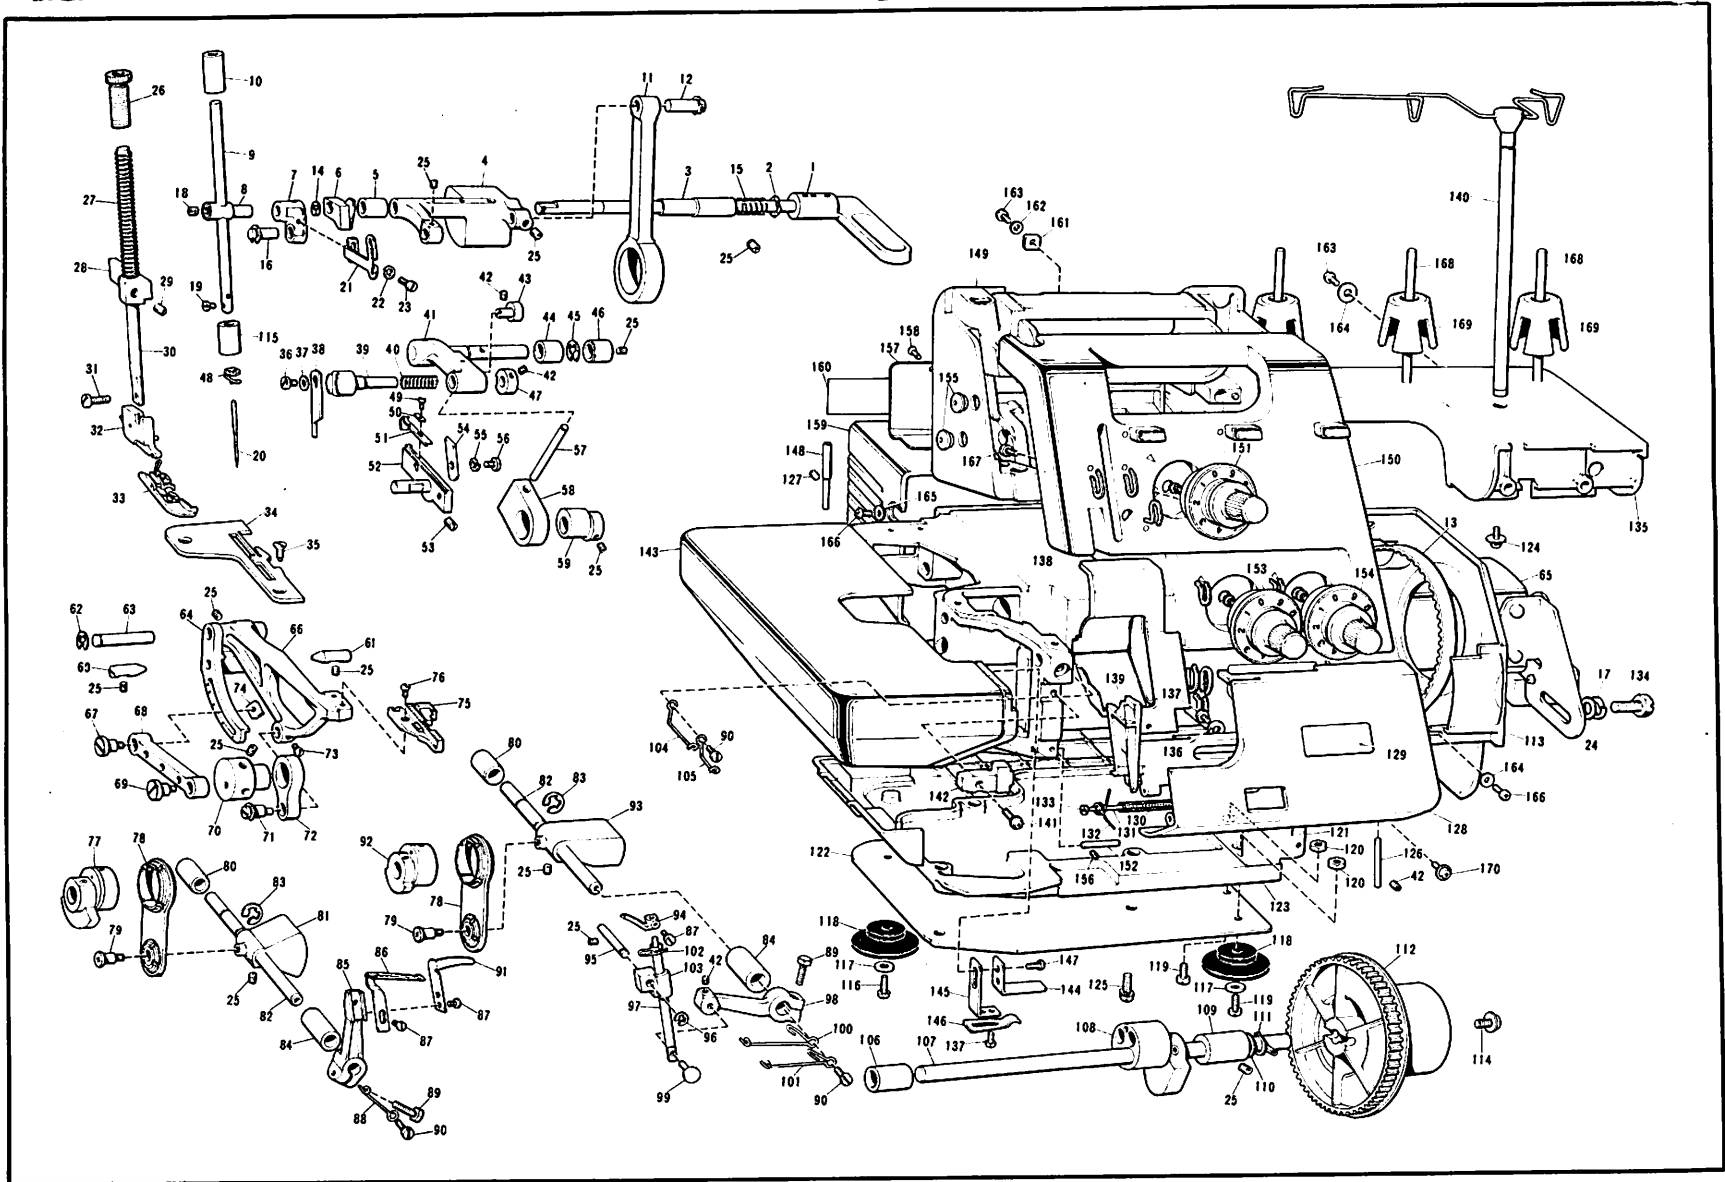

b.

番号	品名	部品コード	番号	品名	部品コード
1	オサエアゲテコクミ	138877-001	40	ウワハオサエバネ	126772-001
2	ナミバネザガネ	120265-001	41	ウワハサドウデクミ	127792-001
3	サドウジクメタルミギ	147085-000	42	アナトメネジ4×4クボミ	014400-422
4	ハリボウサドウレバー	126566-000	43	ウワハホルダーアンナイジク	127656-001
5	サドウジクメタルヒダリ	142822-000	44	サドウウデメタルヒダリ	126595-000
6	オサエアゲカム	138879-000	45	トメワE7	048070-342
7	ハリボウリンクA	126782-001	46	サドウウデメタルミギ	126594-000
8	ハリボウダキ	126656-001		ウワハホルダーアンナイクミ	127657-001
9	ハリボウ	126568-001	47	ウワハホルダーアンナイ	127669-001
10	ハリボウメタルウエ	126702-000	48	ハリボウイトカケ	126704-001
11	ハリボウロット	126564-000	49	シメネジ2.3 8	112397-001
12	ロットジク	127186-001	50	カクザガネ	138860-001
16	ハリボウロットジク	127189-001	51	ハリウケ	138810-001
18	アナトメネジ6クボミ	014060-622	52	シタハホルダー	x05019-001
19	マルヒラネジ3.1 8×4	009660-414	53	トメネジ5.9 5	151605-002
20	ミシンハリTEX1 #1 1	142935-011	54	シタハ	x05007-001
21	ハリイトテンビン	127800-001	55	バネザガネ2-4	028040-242
22	バネザガネ2-4	028040-242	56	バインドM4×6	060400-612
23	マルヒラネジ3.5 7×5	009670-512	57	ウワハサドウレバー	127805-001
25	アナヒラM5×6	012500-632	58	ウワハサドウレバーアンナイ	127795-000
26	オサエチョウセツネジ	142860-001		ウワハヘンシンリンクミ	127796-001
27	オサエトョウセツバネ	126662-001	59	ウワハヘンシンリン	127783-000
	オサエボウダキクミ	127197-001	60	センター	127349-001
28	オサエボウダキ	127198-000	61	センター	116605-001
29	トメネジ5.9 5	100058-003	62	トメワE5	048050-346
30	オサエボウ	126660-001	63	オクリダイジク	126584-000
31	マルヒラネジ3.5 7×8	126851-001	64	オクリダイレバー	127348-000
32	オサエホルダークミ	138881-001		オクリダイMネジツキ	128000-001
33	ヌノオサエシタクミ	127882-001	66	オクリダイM	127609-000
34	ハリイタ3	127802-001	67	オクリチョウセツネジ	127787-001
35	サラネジ4.3 7	100032-003	68	オクリリンク	127776-000
36	ボルト3.5 7×8.5	125176-001	69	オクリリンクダンネジ	126582-001
37	ザガネ	105161-003		オクリヘンシンリンネジツキ	127485-001
38	ウワハ	127784-001	70	オクリヘンシンリン	127486-001
39	ウワハホルダーC	126769-001	71	ジョウゲチョウセツジククミ	127859-001