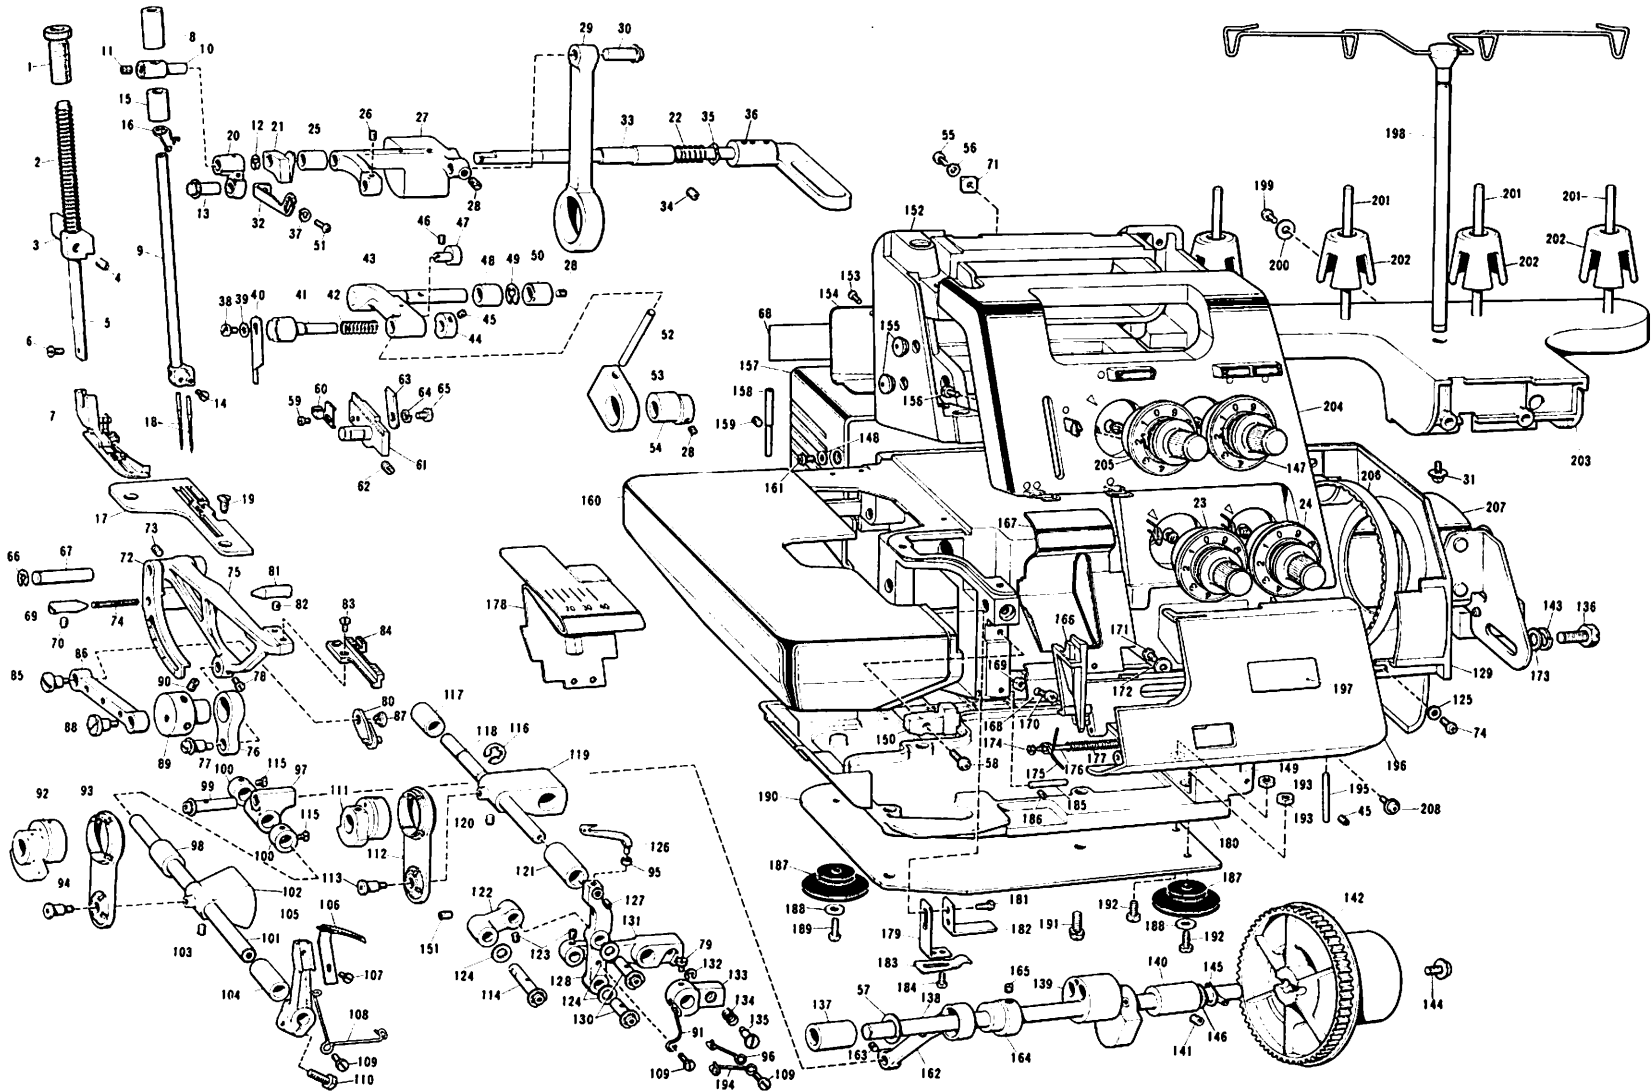

番号	品名	部品コード	番号	品名	部品コード
1	オサエチヨウセツネジ	142860-001	40	ウワハ	127784-001
2	オサエチヨウセツバネ	126662-001	41	ウワハホルダーC	126769-001
	オサエボウダキクミ	127197-001	42	ウワハオサエバネ	126772-001
3	オサエボウダキ	127198-000	43	ウワハサドウウデクミC	127886-001
4	トメネジ5.9 5	100058-003		ウワハホルダーアンナイクミ	127657-001
5	オサエボウ	126660-001	44	ウワハホルダーアンナイ	127669-001
6	マルヒラネジ3.5 7×8	126851-001	45	アナトメネジ4×4クボミ	014400-422
7	ヌノオサエクミC	127383-001	46	アナトメネジ4×4クボミ	014400-422
8	ハリボウメタルウエ	126702-000	47	ウワハホルダーアンナイジク	127656-001
9	ハリボウ	126784-001	48	サドウウデメタルヒダリ	126595-000
10	ハリボウダキ	126656-001	49	トメワE7	048070-842
11	アナトメネジ6クボミ	014060-622	50	サドウウデメタルミギ	126594-000
13	ハリボウロットジク	127189-001	51	マルヒラネジ3.5 7×5	009670-512
14	マルヒラネジ3.1 8×4	009660-414	52	ウワハサドウレバー	127805-001
15	ハリボウメタルシタ	126703-000	53	ウワハサドウレバーアンナイ	127995-000
16	ハリボウイトカケC	126713-001		ウワハヘンシンリンクミ	127796-001
17	ハリイタC	126733-001	54	ウワハヘンシンリンクミ	127783-000
18	ミシンハリTE×1 #1 1	142935-011	55	ナベコ4×1 2	062401-206
19	サラネジ4.3 7	100032-003	56	ナイロンワッシャ	126850-000
20	ハリボウリンクC	126657-001	57	プーリザガネ	126571-001
21	オサエアゲカム	138379-000	58	十ナベツキネジ4×1 2	126855-001
25	サドウジクメタルヒダリ	142322-000	59	マルヒラネジ3.1 8×4	009660-414
26	アナヒラM5×6	012500-632	60	ニジュウカンハリウケ	126759-001
27	ハリボウサドウレバー	126566-000	61	シタホルダーC	x05022-001
28	アナヒラM5×6	012500-632	62	トメネジ5.9 5	151605-002
29	ハリボウロット	126564-000	63	シタハ	x05007-001
30	ロットジク	127186-001	64	バネザガネ2-4	028040-242
32	ハリイトテンピンD	126912-001	65	バインドM4×6	060400-612
33	サドウジクメタルミギ	147085-000	66	トメワE5	048050-846
34	アナヒラM5×6	012500-632	67	オクリダイジク	126584-000
35	ナミバネザガネ	120265-001	68	ケイシキハリマーク	
36	オサエアゲテコクミ	138877-001	69	センター	127349-001
37	バネザガネ2-4	028040-242	70	アナヒラM5×6	012500-632
38	ボルト3.5 7×8.5	125176-001	71	イタナットM4	127254-001
39	ザガネ	105161-003	72	オクリダイレバー	127348-000