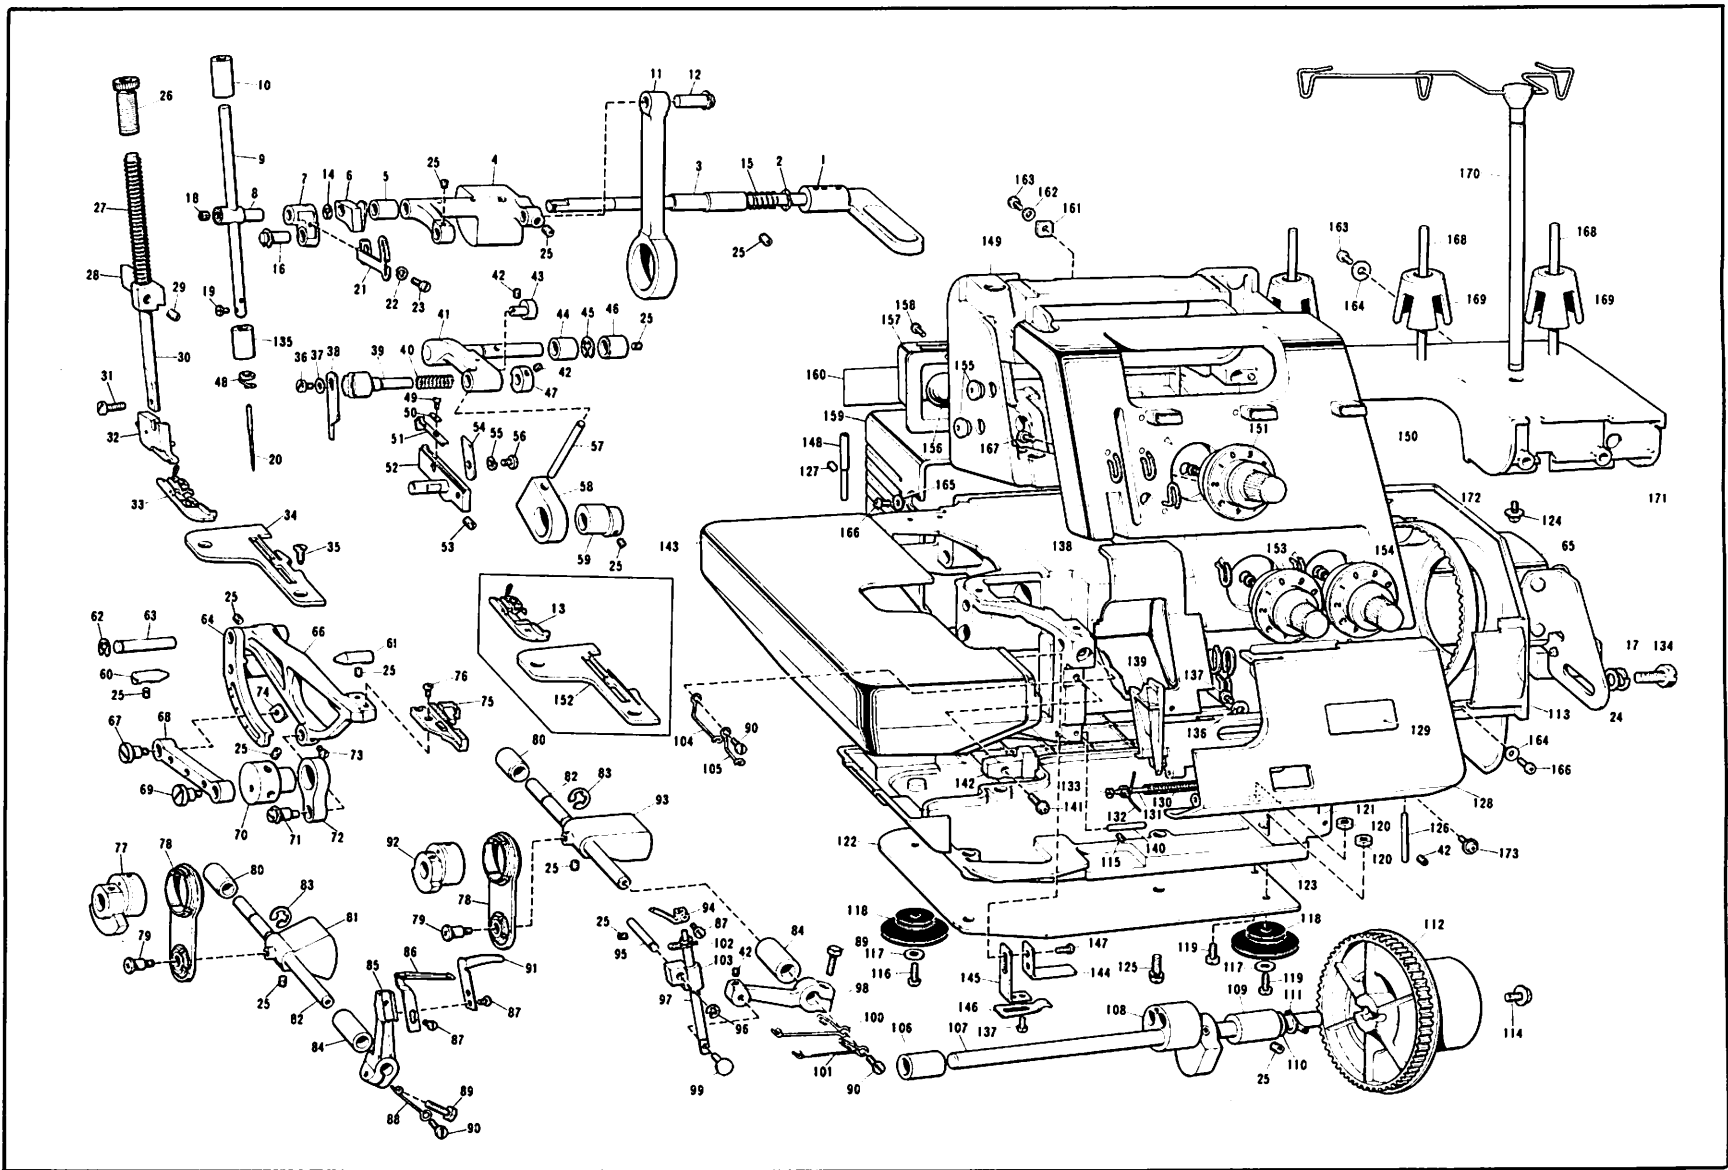

番号	品名	部品コード	番号	品名	部品コード
1	オサエアゲテコクミ(ニューホワイト)	138877-001	38	ウワハ	127734-001
	オサエアゲテコクミ(ブラック)	138877-003	39	ウワハホルダーC	126769-001
	オサエアゲテコクミ(ワインレッド)	138877-004	40	ウワハオサエバネ	126772-001
2	ナミバネザガネ	120265-001	41	ウワハサドウウデクミ	127792-001
3	サドウジクメタルミギ	147085-000	42	アナトメネジ4×4クボミ	014400-422
4	ハリボウサドウレバー	126566-000	43	ウワハホルダーアンナイジク	127656-001
5	サドウジクメタルヒダリ	142822-000	44	サドウウデメタルヒダリ	126595-000
6	オサエアゲカム	138879-000	45	トメワE7	048070-342
7	ハリボウリンクA	126782-001	46	サドウウデメタルミギ	126594-000
8	ハリボウダキ	126566-001		ウワハホルダーアンナイクミ	127657-001
9	ハリボウ	126568-001	47	ウワハホルダーアンナイ	127669-001
10	ハリボウメタルウエ	126702-000	48	ハリボウイトカケ	126704-001
11	ハリボウロット	126564-000	49	シメネジ2.38	112397-001
12	ロットジク	127186-001	50	カクザガネ	138860-001
16	ハリボウロットジク	127189-001	51	ハリウケ	138810-001
18	アナトメネジ6クボミ	014060-622	52	シタホルダー	138701-001
19	マルヒラネジ3.18×4	009660-414	53	トメネジ5.95	151605-002
20	ミシンハリTE×1#11	142935-011	54	シタハ	x05007-001
21	ハリイトテンビン	127800-001	55	バネザガネ2-4	028040-242
22	バネザガネ2-4	028040-242	56	バインドM4×6	060400-612
23	マルヒラネジ3.57×5	009670-512	57	ウワハサドウレバー	127805-001
25	アナヒラM5×6	012500-632	58	ウワハサドウレバーアンナイ	127795-000
26	オサエチョウセツネジ	142860-001		ウワハヘンシンリンクミ	127796-001
27	オサエチョウセツバネ	126662-001	59	ウワハヘンシンリン	127783-000
	オサエボウダキクミ	127197-001	60	センター	127349-001
28	オサエボウダキ	127198-000	61	センター	116605-001
29	トメネジ5.95	100058-003	62	トメワE5	048050-346
30	オサエボウ	126660-001	63	オクリダイジク	126584-000
31	マルヒラネジ3.57×8	126851-001	64	オクリダイレバー	127348-000
32	オサエホルダークミ	138881-001		オクリダイMネジツキ	128000-001
33	ヌノオサエシタクミ	127882-001	66	オクリダイM	127609-000
34	ハリイタ3	127802-001	67	オクリチョウセツネジ	127787-001
35	サラネジ4.37	100032-003	68	オクリリンク	127776-000
36	ボルト3.57×8.5	125176-001	69	オクリリンクダンネジ	126582-001
37	ザガネ	105161-003		オクリヘンシンリンネジツキ	127485-001