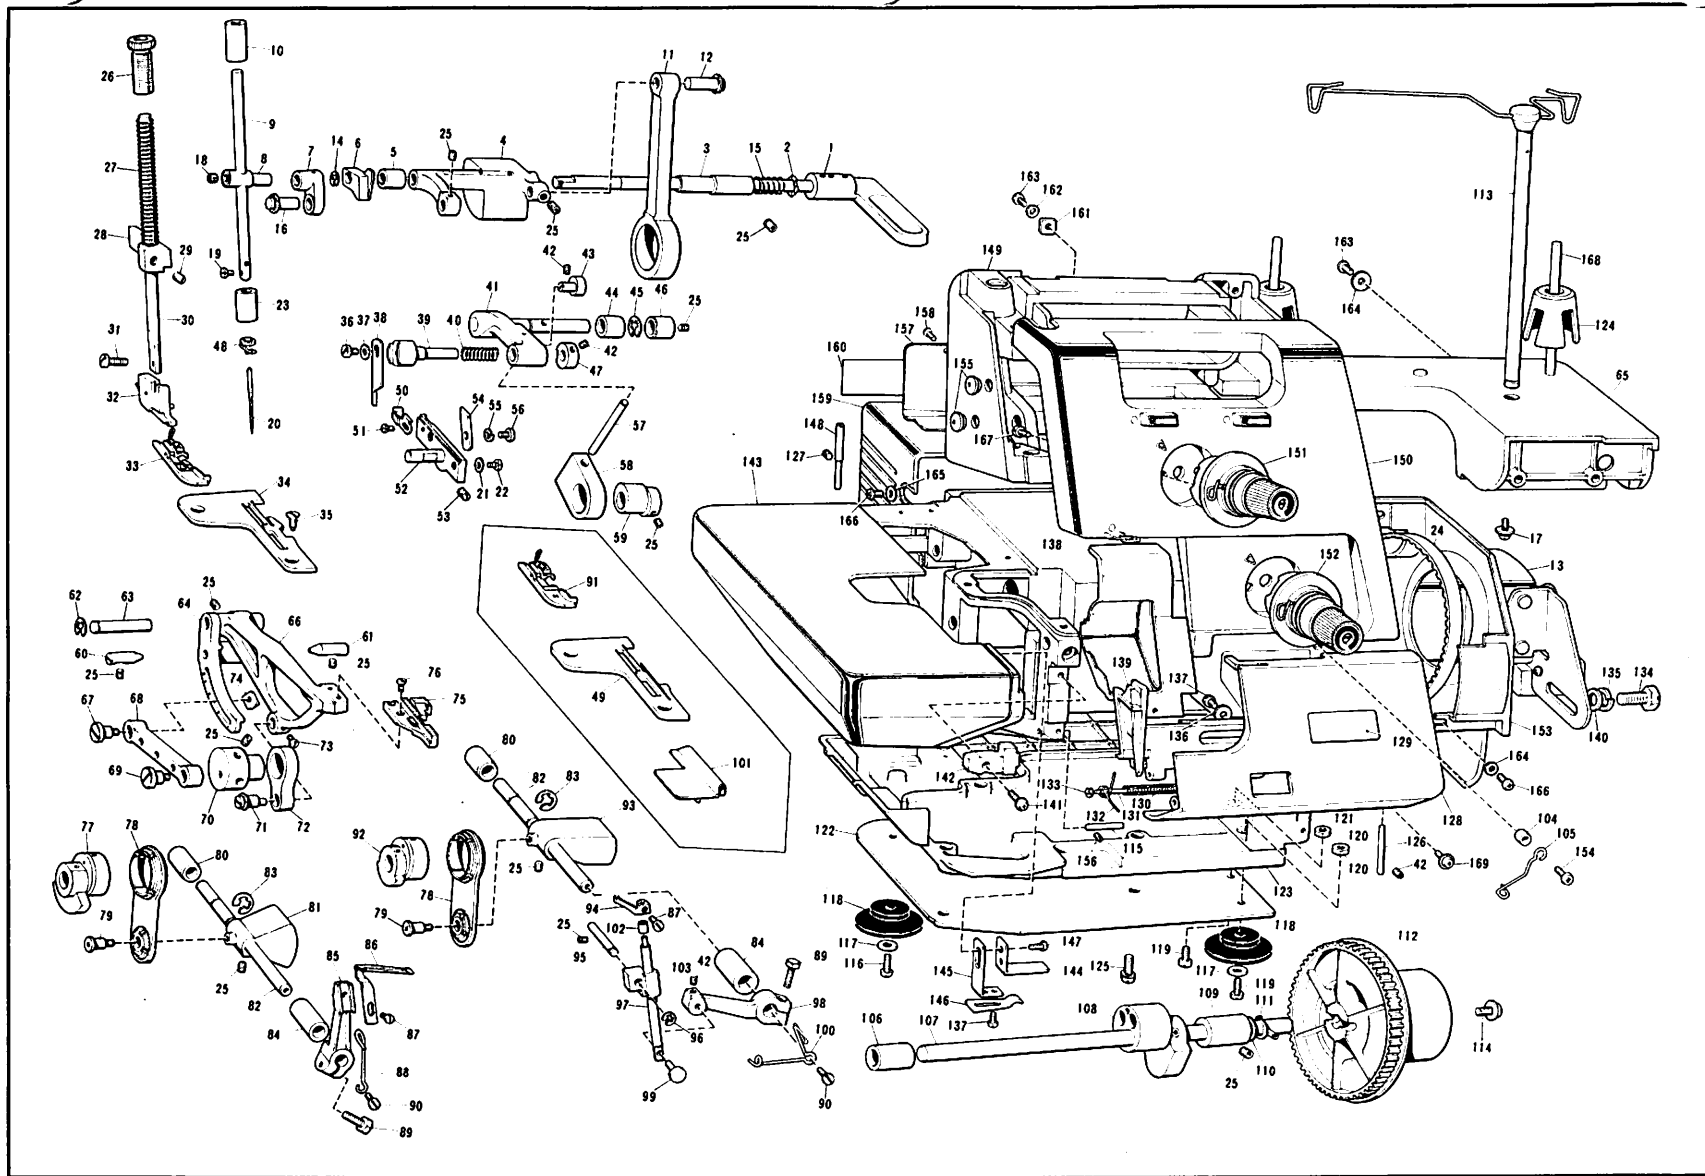

番号	品名	部品コード	番号	品名	部品コード
1	オサエアゲテコクミ	138877-001	40	ウワオサエバネ	126772-001
2	ナミバネザガネ	120265-001	41	ウワハサドウウデクミ	127792-001
3	サドウジクメタルミギ	147085-000	42	アナトメネジ4×4クボミ	014400-422
4	ハリボウサドウレバー	126566-000	43	ウワハホルダーアンナイジク	127656-001
5	サドウジクメタルヒダリ	142822-000	44	サドウウデメタルヒダリ	126595-000
6	オサエアゲカム	138879-000	45	トメワE7	048070-342
7	ハリボウリンクB	126773-000	46	サドウウデメタルミギ	126594-000
8	ハリボウダキ	126656-001		ウワハホルダーアンナイクミ	127657-001
9	ハリボウ	126568-001	47	ウワハホルダーアンナイ	127669-001
10	ハリボウメタルウエ	126702-000	48	ハリボウイトカケ	126704-001
11	ハリボウロット	126564-000	50	ハリウケ	126678-001
12	ロットジク	127186-001	51	マルヒラネジ3.18×4	009660-414
16	ハリボウロットジク	127189-001	52	シタハホルダーD	x05081-001
18	アナトメネジ6クボミ	014060-622	53	トメネジ5.95	151605-002
19	マルヒラネジ3.18×4	009660-414	54	シタハ	x05007-001
20	ミシンハリTE×1#11	142935-011	55	バネザガネ2-4	028040-242
21	ザガネ	105161-003	56	バインドM4×6	060400-612
22	マルヒラネジ3.57×5	009670-512	57	ウワハサドウレバー	127805-001
23	ハリボウメタルシタ	126703-000	58	ウワハサドウレバーアンナイ	127795-000
25	アナヒラM5×6	012500-632		ウワハヘンシンリンクミ	127796-001
26	オサエチョウセツネジ	142860-001	59	ウワハヘンシンリン	127783-000
27	オサエチョウセツバネ	126662-001	60	センター	127349-001
	オサエボウダキクミ	127197-001	61	センター	116605-001
28	オサエボウダキ	127198-000	62	トメワE5	048050-346
29	トメネジ5.95	100058-003	63	オクリダイジク	126584-000
30	オサエボウ	126660-001	64	オクリダイレバー	127348-000
31	マルヒラネジ3.57×8	126851-001		オクリダイMネジツキ	128000-001
32	オサエホルダークミ	138881-001	66	オクリダイM	127609-000
33	ヌノオサエシタクミ	127882-001	67	オクリチョウセツネジ	127787-001
34	ハリイタ3	127802-001	68	オクリリンク	127776-000
35	サラネジ4.37	100032-003	69	オクリリンクダンネジ	126582-001
36	ボルト3.57×3.5	125176-001		オクリヘンシンリンネジツキ	127485-001
37	ザガネ	105161-003	70	オクリヘンシンリン	127486-001
38	ウワハ	127734-001	71	ジョウゲチョウセツジククミ	127859-001
39	ウワハホルダーC	126769-001	72	ジョウゲオクリレバー	126872-000