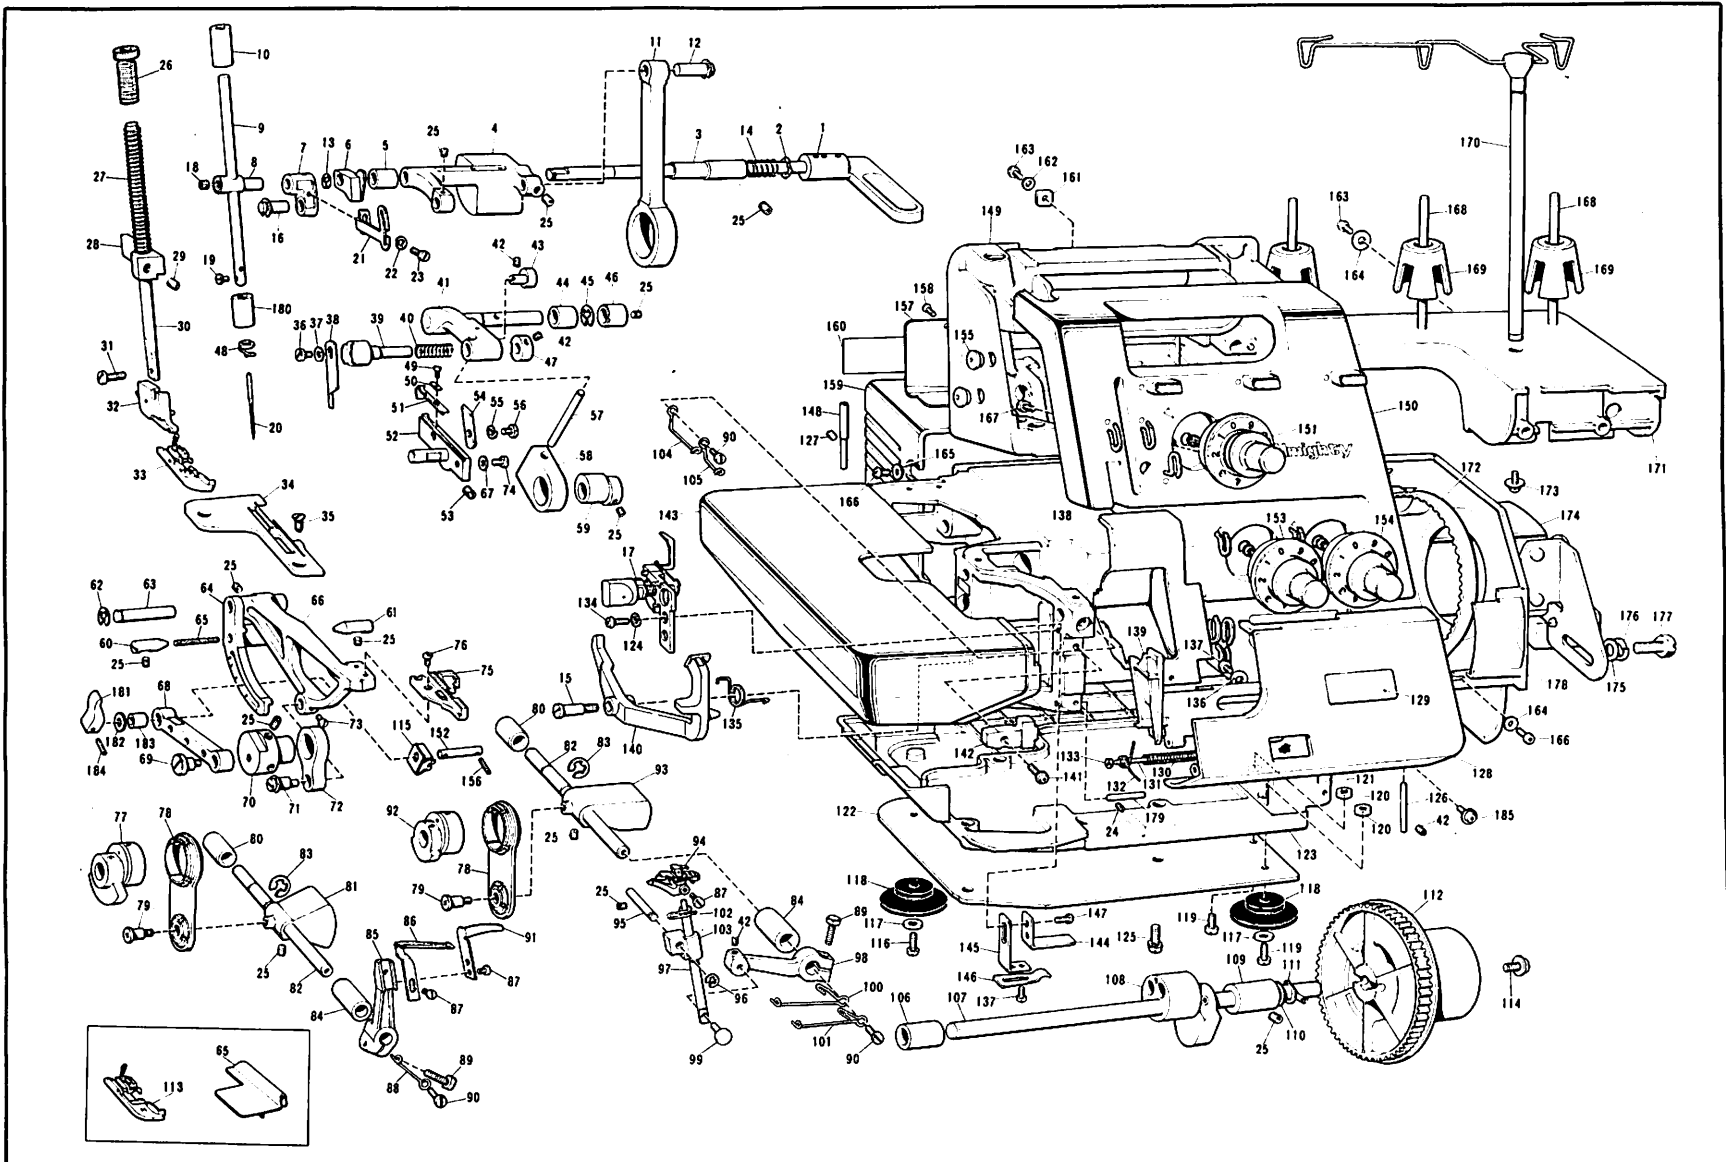

番 号	品 名	部品コード	番 号	品 名	部品コード
1	オサエアゲテコクミ(ニューホワイト)	138877-001	38	ウワハ	127734-001
	オサエアゲテコクミ(ブラック)	138877-008	39	ウワハホルダーC	126769-001
	オサエアゲテコクミ(ワインレッド)	138877-004	40	ウワハオサエバネ	126772-001
2	ナミバネザガネ	120276-001	41	ウワハサドウデクミ	127792-001
3	サドウメタルミギ	147085-000	42	アナトメネジ4×4クボミ	014400-422
4	ハリボウサドウレバー	126566-000	43	ウワハホルダーアンナイジク	127656-001
5	サドウメタルヒダリ	142822-000	44	サドウデメタルヒダリ	126595-000
6	オサエアゲカム	138879-000	45	トメワE7	048070-342
7	ハリボウリンクA	126782-001	46	サドウデメタルミギ	126594-000
8	ハリボウダキ	126656-001		ウワハホルダーアンナイクミ	127657-001
9	ハリボウ	126568-001	47	ウワハホルダーアンナイ	127669-001
10	ハリボウメタルウエ	126702-000	48	ハリボウイトカケ	126704-001
11	ハリボウロット	126564-000	49	シメネジ2.3 8	112397-001
12	ロットジク	127186-001	50	カクザガネ	138860-001
16	ハリボウロットジク	127189-001	51	ハリウケ	x05217-001
18	アナトメネジ6クボミ	014060-622	52	シタハホルダー	x05026-001
19	マルヒラネジ3.1 8×4	009660-414	53	トメネジ5.9 5	151605-002
20	ミシンハリTE×1 #11	142935-011	54	シタハ	x05007-001
21	ハリイトテンビン	127800-011	55	バネザガネ2-4	028040-242
22	バネザガネ2-4	028040-242	56	バインドM4×6	060400-612
23	マルヒラネジ3.5 7×5	009670-512	57	ウワハサドウレバー	127805-001
25	アナヒラM5×6	012500-632	58	ウワハサドウレバーアンナイ	127795-000
26	オサエチョウセツネジ	142860-001		ウワハヘンシンリン	127796-001
27	オサエチョウセツバネ	126662-001	59	ウワハヘンシンリン	127783-000
	オサエボウダキクミ	127197-001	60	センター	127349-001
28	オサエボウダキ	127198-000	61	センター	116605-001
29	トメネジ5.9 5	100058-003		オクリダイクミ	x05017-001
30	オサエボウ	126660-001		(25,62~76,181~184,194~196の組部品)	
31	マルヒラネジ3.5 7×8	126851-001	62	トメワE5	048050-346
32	オサエホルダークミ	138881-001	63	オクリダイジク	126584-000
33	ヌノオサエシタクミ	127882-001	64	オクリダイレバー	127349-000
34	ハリイタクミM	138756-001		オクリダイMネジツキ	128000-001
35	サラネジ4.3 7	100032-008	66	オクリダイM	127609-000
36	ボルト3.5 7×8.5	125176-001	68	オクリリンク	127776-000
37	ザガネ	105161-008	69	オクリリンクダンネジ	126582-001