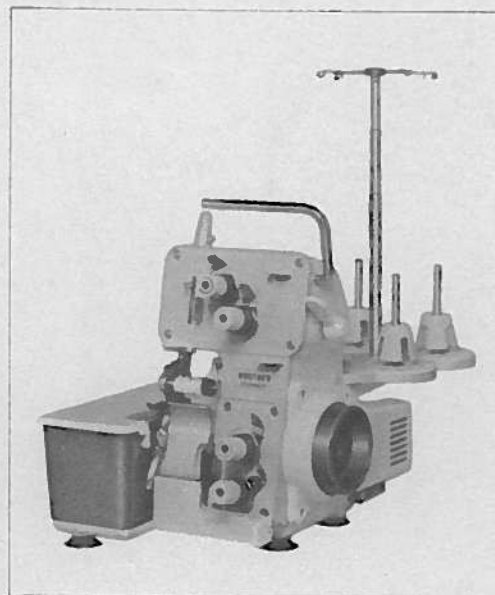

PARTS BOOK
FOR
BROTHER TE4-B503

Please clarify Ref. No. and
Parts No. as well as parts name
When you place an order.

Ref. No.	Name of Parts	Q'ty	Parts No.	Ref. No.	Name of Parts	Q'ty	Parts No.	Ref. No.	Name of Parts	Q'ty	Parts No.
A-1	Presser Foot Adjusting Screw	1	142860-0-01	A-78	Set Screw for A-74	1	100154-0-02	A-155	Chain Stitch Lever Shaft	1	142888-0-00
A-2	Presser Bar Spring	1	142859-0-01	A-79	Center Pin	1	102438-0-01	6A-156	Bushing (Rear) for A-155	1	142824-0-00
A-3	Presser Bar Bracket	1	142933-0-00	A-80	Set Screw for A-79	1	107555-0-01	A-157	Chain Stitch Driving Fork	1	142885-0-01
A-4	Set Screw for A-3	1	100058-0-03	A-81	Stopper Ring	1	103290-0-01	A-158	Set Screw for A-157	1	107423-0-01
A-5	Presser Bar	1	142857-0-01	A-82	Feed Link	1	142849-0-01	A-159	Bushing (Front) for A-155	1	142823-0-00
A-6	Set Screw for A-7	1	100137-0-04	A-83	Set Screw for A-96	1	100541-0-01	A-160	Chain Stitch Looper Holder	1	142887-0-01
A-7	Presser Foot Upper	1	142853-0-01	A-84	Washer for A-96	1	116199-0-01	A-161	Set Screw for A-160	1	100320-0-03
A-8	Spring for A-11	1	142856-0-01	A-85	Feed Lever	1	142846-0-01	A-162	Chain Stitch Looper	1	142889-0-01
A-9	Stud Screw for A-8	1	112106-0-02	A-86	Set Screw for A-88	1	107555-0-01	A-163	Set Screw for A-162	1	100257-0-06
A-10	Pin	1	047200-9-42	A-87	Feed Bar	1	142844-0-01	A-164	Thread Take-up	1	147067-0-01
A-11	Presser Foot Lower	1	147070-0-01	A-88	Feed Bar Shaft	1	142845-0-01	A-165	Washer for A-164	1	106161-0-03
A-12	Needle Bar Cap	1	147043-0-00	A-89	Wick for A-85	1	142869-0-00	A-166	Set Screw for A-164	1	100257-0-06
A-13	Needle Bar Bushing Upper	1	142819-0-00	A-90	Center Pin	1	116605-0-01	A-167	Nut	4	102853-0-01
A-14	Needle Bar	1	142832-0-01	A-91	Set Screw for A-90	1	107555-0-01	A-168	Washer	4	112315-0-01
A-15	Needle Bar Connecting Stud	1	121586-0-01	A-92	Set Screw for A-93	2	100080-0-01	A-169	Thread Guide Plate	4	142901-0-01
A-16	Set Screw for A-15	1	100289-0-02	A-93	Feed Dog	1	142830-0-00	A-170	Thread Take-up Spring	3	142903-0-01
A-17	Needle Bar Connecting Link	1	142830-0-00	A-94	Set Screw for A-114	1	107555-0-01	A-171	Tension Control Stud	4	142902-0-01
A-18	Felt for A-17	1	142831-0-00	A-95	Set Screw for A-96	1	100541-0-01	A-172	Tension Disc	8	145446-0-01
A-19	Link Shaft	1	142827-0-01	A-96	Feed Eccentric Plate	1	142847-0-01	A-173	Tension Disc Washer	4	144103-0-01
A-20	Felt for A-19	1	117429-0-01	A-97	Feed Eccentric Plate Stud	1	142848-0-01	A-174	Tension Spring	3	142904-0-01
A-21	Needle Thread Take-up	1	142909-0-01	A-98	Set Screw for A-100	1	102716-0-03	A-175	Tension Spring Washer	4	105228-0-01
A-22	Set Screw for A-21	1	100242-0-03	A-99	Set Screw for A-100	2	107555-0-01	A-176	Tension Control Knob	4	147068-0-01
A-23	Needle Bar Bushing Lower	1	142820-0-00	A-100	Feed Eccentric Wheel	1	142814-0-01	A-177	Tension Indicating Plate	1	147049-0-01
A-24	Needle Clamp	1	142833-0-01	A-101	Feed Lifting Lever	1	142850-0-00	A-178	Machine Body	1	142800-0-02
A-25	Set Screw for A-26	2	120049-0-03	A-102	Bushing (Left) for A-103	1	142818-0-00	A-179	Panel	1	142803-0-02
A-26	Needle TE X1 #14	2	142935-0-14	A-103	Main Driving Shaft	1	142812-0-01	A-180	Vinyl Washer	1	142932-0-00
A-27	Needle Bar Driving Lever	1	142828-0-00	A-104	Set Collar	1	142929-0-00	A-181	Ø Screw 4 X 8	10	002400-8-01
A-28	Set Screw for A-19	1	107556-0-01	A-105	Chain Stitch Rod Cam	1	142815-0-01	A-182	Ø Screw 4 X 25	2	002402-5-01
A-29	Set Screw for A-39	1	107555-0-01	A-106	Set Screw for A-105	2	107555-0-01	A-183	Oil Cap	4	114255-0-01
A-30	Set Screw for A-27	1	107555-0-01	A-107	Needle Bar Rod Stud	1	142827-0-01	A-184	Hinge Pin	1	112248-0-01
A-31	Stopper Collar	1	142862-0-00	A-108	Needle Bar Rod	1	142826-0-00	A-185	Hinge for Cloth Plate Cover	1	142864-0-01
A-32	Set Screw for A-31	1	100242-0-03	A-109	Needle Bar Eccentric Wheel	1	142813-0-01	A-186	Cloth Plate Cover	1	142870-0-01
A-33	Presser Bar Lifter Cam	1	142861-0-01	A-110	Set Screw for A-109	2	107086-0-01	A-187	Cloth Plate Cover Cushion	1	142918-0-00
A-34	Set Screw for A-33	1	104869-0-02	A-111	Looper Rod	1	142865-0-00	A-188	Set Screw for A-189	2	107231-0-01
A-35	Bushing (Left)	1	142822-0-00	A-112	Rod Pin	1	142827-0-01	A-189	Needle Plate	1	142834-0-01
A-36	Set Screw for A-35	1	107556-0-01	A-113	Felt	1	117429-0-01	A-190	Looper Thread Guide	1	142897-0-01
A-37	Upper Knife Driving Lever Shaft	1	142939-0-01	A-114	Rod Pin	1	142827-0-01	A-191	Name Plate	1	147065-0-01
A-38	Felt for A-39	1	117429-0-01	A-115	Set Screw for A-116	1	107555-0-01	A-192	Medallion	1	147064-0-01
A-39	Stud for A-40	1	142827-0-01	A-116	Looper Connecting Shaft	1	142870-0-01	A-193	Front Cover	1	147058-0-01
A-40	Upper Knife Driving Lever	1	142838-0-02	A-117	Looper Shaft Gear	1	142872-0-01	A-194	Screw for A-193	1	100137-0-04
A-41	Set Screw for A-37	1	107555-0-01	A-118	Chain Stitch Driving Cam	1	142885-0-00	A-195	Oil Pan	1	142809-0-02
A-42	Upper Knife Driving Lever	1	142837-0-02	A-119	Set Screw for A-118	1	107555-0-01	A-196	Set Screw for A-195	3	009781-4-12
A-43	Set Screw for A-42	1	102850-0-01	A-120	Bushing for A-117	1	142821-0-00	A-197	Spring Plate for A-185	1	142808-0-01
A-44	Link Shaft for A-40	1	112372-0-01	A-121	Set Screw for A-120	1	107555-0-01	A-198	Set Screw for A-197	2	100242-0-03
A-45	Wick for A-44	1	112373-0-01	A-122	Washer	1	106161-0-03	A-199	Cushion	4	142810-0-00
A-46	Set Screw for A-47	2	106202-0-01	A-123	Looper Lever	1	147052-0-01	A-200	Washer	4	025710-1-32
A-47	Presser Plate for Knife	1	142839-0-01	A-124	Looper Lever Stopper	1	147053-0-01	A-201	Set Screw for A-199	4	142957-0-01
A-48	Upper Knife	1	142930-0-01	A-125	Spring Pin	1	047301-0-42	A-202	Front Cover for Double-Chain-Stitch	1	147040-0-01
A-49	Upper Knife Holder	1	142838-0-01	A-126	Stop Ring	1	048060-3-42	A-203	Bushing (Right) for A-103	1	142817-0-00
A-50	Upper Knife Presser Spring	1	112386-0-01	A-127	Spring Plate	1	147054-0-01	A-204	Set Screw for A-203	1	107555-0-01
A-51	Upper Knife Presser Pin	1	112381-0-01	A-128	Set Screw for A-127	2	120049-0-03	A-205	Pulley	1	142816-0-02
A-52	Upper Knife Holder Guide	1	142840-0-01	A-129	Looper Guide Lever	1	142879-0-01	A-206	Set Screw for A-205	1	112192-0-01
A-53	Set Screw for A-52	1	100242-0-03	A-130	Stud for A-129	1	142880-0-01	A-207	Set Screw for A-205	1	100062-0-02
A-54	Set Screw for A-48	1	142939-0-01	A-131	Set Screw for A-130	1	107555-0-01	A-208	Pulley Cover	1	147046-0-00
A-55	Thread Guide	1	142911-0-01	A-132	Wick for A-130	1	112373-0-01	A-209	Set Screw for A-208	3	002400-8-01
A-56	Set Screw for A-55	1	110078-0-01	A-133	Looper Link	1	142877-0-01	A-210	Spring	1	142807-0-01
A-57	Oil Saucer	1	1428917-0-00	A-134	Stud Screw for A-133	1	142878-0-01	A-211	Tension Spring for Chain Stitch	1	142906-0-01
A-58	Set Screw for A-57	1	100185-0-03	A-135	Nut	1	110161-0-02	A-212	Spool Stand	1	142917-0-01
A-59	Nut	1	108129-0-01	A-136	Felt	1	142831-0-00	A-213	Spool Stand Colour Plate	4	147060-0-00
A-60	Oil Saucer Felt	1	142892-0-01	A-137	Link for A-133	1	112282-0-01	A-214	Spool Cushion	4	142914-0-01
A-61	Wick E & F	2	142893-0-00	A-138	Felt for A-137	1	112293-0-01	A-215	Spool Pin	4	142914-0-01
A-62	Wick C & D	2	142894-0-00	A-139	Spreader	1	142881-0-01	A-216	Spool Stand Base	1	142813-0-02
A-63	Wick B	1	142895-0-00	A-140	Set Screw for A-139	1	100137-0-03	A-217	Set Screw for A-212	1	104889-0-02
A-64	Wick A	1	142896-0-00	A-141	Looper Connecting Gear	1	142887-0-01	A-218	Nut for A-212	1	102571-0-03
A-65	Needle Bar Driving Lever Shaft	1	142829-0-01	A-142	Looper Connecting Lever	1	142866-0-00	A-219	Set Screw for A-216	2	107428-0-02
A-66	Bushing (Right) for A-65	1	142821-0-00	A-143	Set Screw	1	107428-0-02	A-220	Controller	1	107428-0-02
A-67	Set Screw for A-66	1	107555-0-01	A-144	Bushing for A-116	1	142824-0-00	A-221	Motor	1	100197-0-04
A-68	Spring Washer	1	120286-0-01	A-145	Set Screw for A-144	2	107555-0-01	A-222	Washer	1	203736-0-01
A-69	Presser Bar Lifter	1	142863-0-02	A-146	Felt	1	117429-0-01	A-223	Spring Washer	1	103741-0-01
A-70	Set Screw for A-69	1	013710-7-13	A-147	Stud for A-150	1	142883-0-01	A-224	Set Bolt for Motor	1	117153-0-00
A-71	Set Screw	1	100257-0-07	A-148	Set Collar for A-150	1	142871-0-01	A-225	Motor Belt	1	147049-0-02
A-72	Set Screw for A-75	1	142939-0-01	A-149	Set Screw for A-148	2	111443-0-01	A-226	Tension Indicating Plate	1	147049-0-03
A-73	Lower Knife Presser Pin	1	142842-0-01	A-150	Looper Feeding Lever	1	142884-0-01	A-227	Tension Indicating Plate	1	147049-0-02
A-74	Lower Knife Holder	1	142841-0-01	A-151	Set Screw for A-147	1	107555-0-01	A-228	Tension Indicating Plate	1	147049-0-04
A-75	Lower Knife	1	142858-0-01	A-152	Chain Stitch Rod	1	142882-0-01				
A-76	Lower Knife Presser Plate	1	142839-0-01	A-153	Set Screw A-154	2	111443-0-01				
A-77	Set Screw for A-76	2	106202-0-01	A-154	Set Collar for A-150	1	142871-0-01				