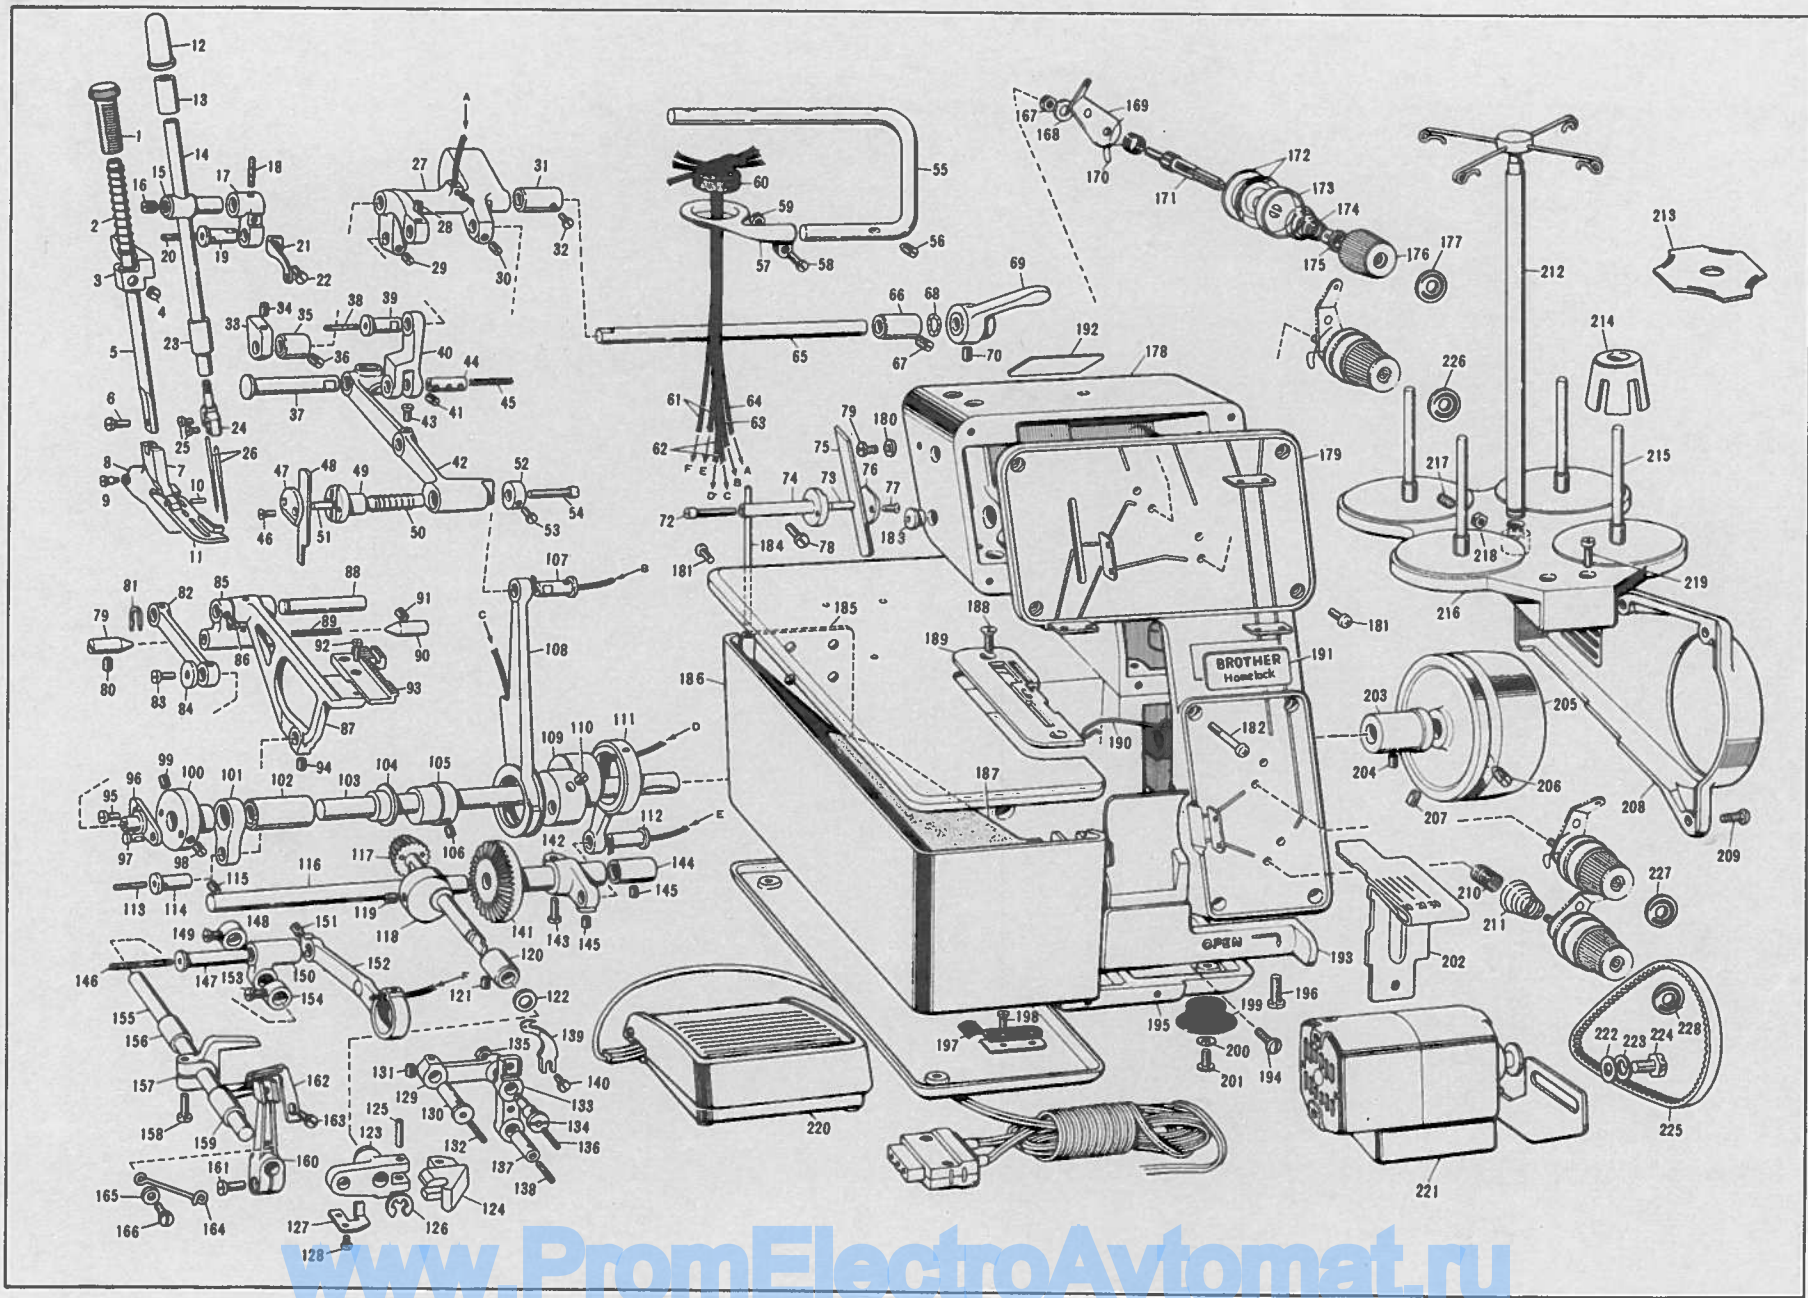

PARTS BOOK
FOR
BROTHER TE4-B503

Please clarify Ref. No. and
Parts No. as well as parts name
When you place an order.

Ref. No.	Name of Parts	Q'ty	Parts No.	Ref. No.	Name of Parts	Q'ty	Parts No.	Ref. No.	Name of Parts	Q'ty	Parts No.
A-1	Presser Foot Adjusting Screw	1	142860-0-01	A-78	Set Screw for A-74	1	100154-0-02	A-155	Chain Stitch Lever Shaft	1	142888-0-00
A-2	Presser Bar Spring	1	142859-0-01	A-79	Center Pin	1	102438-0-01	6A-156	Bushing (Rear) for A-155	1	142824-0-00
A-3	Presser Bar Bracket	1	142933-0-00	A-80	Set Screw for A-79	1	107555-0-01	A-157	Chain Stitch Driving Fork	1	142885-0-01
A-4	Set Screw for A-3	1	100058-0-03	A-81	Stopper Ring	1	103290-0-01	A-158	Set Screw for A-157	1	107423-0-01
A-5	Presser Bar	1	142857-0-01	A-82	Feed Link	1	142849-0-01	A-159	Bushing (Front) for A-155	1	142823-0-00
A-6	Set Screw for A-7	1	100137-0-04	A-83	Set Screw for A-96	1	100541-0-01	A-160	Chain Stitch Looper Holder	1	142887-0-01
A-7	Presser Foot Upper	1	142853-0-01	A-84	Washer for A-96	1	116199-0-01	A-161	Set Screw for A-160	1	100320-0-03
A-8	Spring for A-11	1	142856-0-01	A-85	Feed Lever	1	142846-0-01	A-162	Chain Stitch Looper	1	142889-0-01
A-9	Stud Screw for A-8	1	112106-0-02	A-86	Set Screw for A-88	1	107555-0-01	A-163	Set Screw for A-162	1	100257-0-06
A-10	Pin	1	047200-9-42	A-87	Feed Bar	1	142844-0-01	A-164	Thread Take-up	1	147067-0-01
A-11	Presser Foot Lower	1	147070-0-01	A-88	Feed Bar Shaft	1	142845-0-01	A-165	Washer for A-164	1	106161-0-03
A-12	Needle Bar Cap	1	147043-0-00	A-89	Wick for A-85	1	142869-0-00	A-166	Set Screw for A-164	1	100257-0-06
A-13	Needle Bar Bushing Upper	1	142819-0-00	A-90	Center Pin	1	116605-0-01	A-167	Nut	4	102853-0-01
A-14	Needle Bar	1	142832-0-01	A-91	Set Screw for A-90	1	107555-0-01	A-168	Washer	4	112315-0-01
A-15	Needle Bar Connecting Stud	1	121586-0-01	A-92	Set Screw for A-93	2	100080-0-01	A-169	Thread Guide Plate	4	142901-0-01
A-16	Set Screw for A-15	1	100289-0-02	A-93	Feed Dog	1	142830-0-00	A-170	Thread Take-up Spring	3	142903-0-01
A-17	Needle Bar Connecting Link	1	142830-0-00	A-94	Set Screw for A-114	1	107555-0-01	A-171	Tension Control Stud	4	142902-0-01
A-18	Felt for A-17	1	142831-0-00	A-95	Set Screw for A-96	1	100541-0-01	A-172	Tension Disc	8	145446-0-01
A-19	Link Shaft	1	142827-0-01	A-96	Feed Eccentric Plate	1	142847-0-01	A-173	Tension Disc Washer	4	144103-0-01
A-20	Felt for A-19	1	117429-0-01	A-97	Feed Eccentric Plate Stud	1	142848-0-01	A-174	Tension Spring	3	142904-0-01
A-21	Needle Thread Take-up	1	142909-0-01	A-98	Set Screw for A-100	1	102716-0-03	A-175	Tension Spring Washer	4	105228-0-01
A-22	Set Screw for A-21	1	100242-0-03	A-99	Set Screw for A-100	2	107555-0-01	A-176	Tension Control Knob	4	147068-0-01
A-23	Needle Bar Bushing Lower	1	142820-0-00	A-100	Feed Eccentric Wheel	1	142814-0-01	A-177	Tension Indicating Plate	1	147049-0-01
A-24	Needle Clamp	1	142833-0-01	A-101	Feed Lifting Lever	1	142850-0-00	A-178	Machine Body	1	142800-0-02
A-25	Set Screw for A-26	2	120049-0-03	A-102	Bushing (Left) for A-103	1	142818-0-00	A-179	Panel	1	142803-0-02
A-26	Needle TE X1 #14	2	142935-0-14	A-103	Main Driving Shaft	1	142812-0-01	A-180	Vinyl Washer	1	142932-0-00
A-27	Needle Bar Driving Lever	1	142828-0-00	A-104	Set Collar	1	142929-0-00	A-181	Ø Screw 4 X 8	10	002400-8-01
A-28	Set Screw for A-19	1	107556-0-01	A-105	Chain Stitch Rod Cam	1	142815-0-01	A-182	Ø Screw 4 X 25	2	002402-5-01
A-29	Set Screw for A-39	1	107555-0-01	A-106	Set Screw for A-105	2	107555-0-01	A-183	Oil Cap	4	114255-0-01
A-30	Set Screw for A-27	1	107555-0-01	A-107	Needle Bar Rod Stud	1	142827-0-01	A-184	Hinge Pin	1	112248-0-01
A-31	Stopper Collar	1	142862-0-00	A-108	Needle Bar Rod	1	142826-0-00	A-185	Hinge for Cloth Plate Cover	1	142864-0-01
A-32	Set Screw for A-31	1	100242-0-03	A-109	Needle Bar Eccentric Wheel	1	142813-0-01	A-186	Cloth Plate Cover	1	142870-0-01
A-33	Presser Bar Lifter Cam	1	142861-0-01	A-110	Set Screw for A-109	2	107086-0-01	A-187	Cloth Plate Cover Cushion	1	142918-0-00
A-34	Set Screw for A-33	1	104869-0-02	A-111	Looper Rod	1	142865-0-00	A-188	Set Screw for A-189	2	107231-0-01
A-35	Bushing (Left)	1	142822-0-00	A-112	Rod Pin	1	142827-0-01	A-189	Needle Plate	1	142834-0-01
A-36	Set Screw for A-35	1	107556-0-01	A-113	Felt	1	117429-0-01	A-190	Looper Thread Guide	1	142897-0-01
A-37	Upper Knife Driving Lever Shaft	1	142939-0-01	A-114	Rod Pin	1	142827-0-01	A-191	Name Plate	1	147065-0-01
A-38	Felt for A-39	1	117429-0-01	A-115	Set Screw for A-116	1	107555-0-01	A-192	Medallion	1	147064-0-01
A-39	Stud for A-40	1	142827-0-01	A-116	Looper Connecting Shaft	1	142870-0-01	A-193	Front Cover	1	147058-0-01
A-40	Upper Knife Driving Lever	1	142838-0-02	A-117	Looper Shaft Gear	1	142872-0-01	A-194	Screw for A-193	1	100137-0-04
A-41	Set Screw for A-37	1	107555-0-01	A-118	Chain Stitch Driving Cam	1	142885-0-00	A-195	Oil Pan	1	142809-0-02
A-42	Upper Knife Driving Lever	1	142837-0-02	A-119	Set Screw for A-118	1	107555-0-01	A-196	Set Screw for A-195	3	009781-4-12
A-43	Set Screw for A-42	1	102850-0-01	A-120	Bushing for A-117	1	142821-0-00	A-197	Spring Plate for A-185	1	142808-0-01
A-44	Link Shaft for A-40	1	112372-0-01	A-121	Set Screw for A-120	1	107555-0-01	A-198	Set Screw for A-197	2	100242-0-03
A-45	Wick for A-44	1	112373-0-01	A-122	Washer	1	106161-0-03	A-199	Cushion	4	142810-0-00
A-46	Set Screw for A-47	2	106202-0-01	A-123	Looper Lever	1	147052-0-01	A-200	Washer	4	025710-1-32
A-47	Presser Plate for Knife	1	142839-0-01	A-124	Looper Lever Stopper	1	147053-0-01	A-201	Set Screw for A-199	4	142957-0-01
A-48	Upper Knife	1	142930-0-01	A-125	Spring Pin	1	047301-0-42	A-202	Front Cover for Double-Chain-Stitch	1	147040-0-01
A-49	Upper Knife Holder	1	142838-0-01	A-126	Stop Ring	1	048060-3-42	A-203	Bushing (Right) for A-103	1	142817-0-00
A-50	Upper Knife Presser Spring	1	112386-0-01	A-127	Spring Plate	1	147054-0-01	A-204	Set Screw for A-203	1	107555-0-01
A-51	Upper Knife Presser Pin	1	112381-0-01	A-128	Set Screw for A-127	2	120049-0-03	A-205	Pulley	1	142816-0-02
A-52	Upper Knife Holder Guide	1	142840-0-01	A-129	Looper Guide Lever	1	142879-0-01	A-206	Set Screw for A-205	1	112192-0-01
A-53	Set Screw for A-52	1	100242-0-03	A-130	Stud for A-129	1	142880-0-01	A-207	Set Screw for A-205	1	100062-0-02
A-54	Set Screw for A-48	1	142939-0-01	A-131	Set Screw for A-130	1	107555-0-01	A-208	Pulley Cover	1	147046-0-00
A-55	Thread Guide	1	142911-0-01	A-132	Wick for A-130	1	112373-0-01	A-209	Set Screw for A-208	3	002400-8-01
A-56	Set Screw for A-55	1	110078-0-01	A-133	Looper Link	1	142877-0-01	A-210	Spring	1	142807-0-01
A-57	Oil Saucer	1	1428917-0-00	A-134	Stud Screw for A-133	1	142878-0-01	A-211	Tension Spring for Chain Stitch	1	142906-0-01
A-58	Set Screw for A-57	1	100185-0-03	A-135	Nut	1	110161-0-02	A-212	Spool Stand	1	142917-0-01
A-59	Nut	1	108129-0-01	A-136	Felt	1	142831-0-00	A-213	Spool Stand Colour Plate	4	147060-0-00
A-60	Oil Saucer Felt	1	142892-0-01	A-137	Link for A-133	1	112282-0-01	A-214	Spool Cushion	4	142914-0-01
A-61	Wick E & F	2	142893-0-00	A-138	Felt for A-137	1	112293-0-01	A-215	Spool Pin	4	142914-0-01
A-62	Wick C & D	2	142894-0-00	A-139	Spreader	1	142881-0-01	A-216	Spool Stand Base	1	142813-0-02
A-63	Wick B	1	142895-0-00	A-140	Set Screw for A-139	1	100137-0-03	A-217	Set Screw for A-212	1	104889-0-02
A-64	Wick A	1	142896-0-00	A-141	Looper Connecting Gear	1	142887-0-01	A-218	Nut for A-212	1	102571-0-03
A-65	Needle Bar Driving Lever Shaft	1	142829-0-01	A-142	Looper Connecting Lever	1	142866-0-00	A-219	Set Screw for A-216	2	107428-0-02
A-66	Bushing (Right) for A-65	1	142821-0-00	A-143	Set Screw	1	107428-0-02	A-220	Controller	1	107428-0-02
A-67	Set Screw for A-66	1	107555-0-01	A-144	Bushing for A-116	1	142824-0-00	A-221	Motor	1	100197-0-04
A-68	Spring Washer	1	120286-0-01	A-145	Set Screw for A-144	2	107555-0-01	A-222	Washer	1	203736-0-01
A-69	Presser Bar Lifter	1	142863-0-02	A-146	Felt	1	117429-0-01	A-223	Spring Washer	1	103741-0-01
A-70	Set Screw for A-69	1	013710-7-13	A-147	Stud for A-150	1	142883-0-01	A-224	Set Bolt for Motor	1	117153-0-00
A-71	Set Screw	1	100257-0-07	A-148	Set Collar for A-150	1	142871-0-01	A-225	Motor Belt	1	147049-0-02
A-72	Set Screw for A-75	1	142939-0-01	A-149	Set Screw for A-148	2	111443-0-01	A-226	Tension Indicating Plate	1	147049-0-03
A-73	Lower Knife Presser Pin	1	142842-0-01	A-150	Looper Feeding Lever	1	142884-0-01	A-227	Tension Indicating Plate	1	147049-0-02
A-74	Lower Knife Holder	1	142841-0-01	A-151	Set Screw for A-147	1	107555-0-01	A-228	Tension Indicating Plate	1	147049-0-04
A-75	Lower Knife	1	142858-0-01	A-152	Chain Stitch Rod	1	142882-0-01				
A-76	Lower Knife Presser Plate	1	142839-0-01	A-153	Set Screw A-154	2	111443-0-01				
A-77	Set Screw for A-76	2	106202-0-01	A-154	Set Collar for A-150	1	142871-0-01				